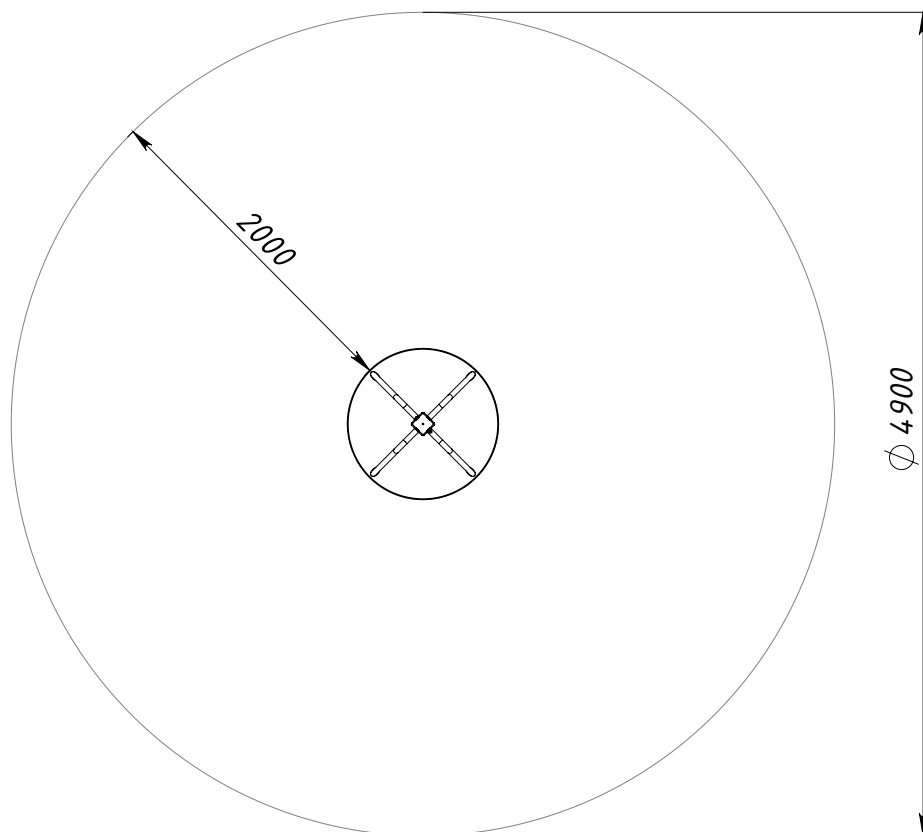

Основные габаритные размеры

Максимальная высота падения - 1000мм.

Граница зоны приземления

6507L.0000.0000

Лист

1