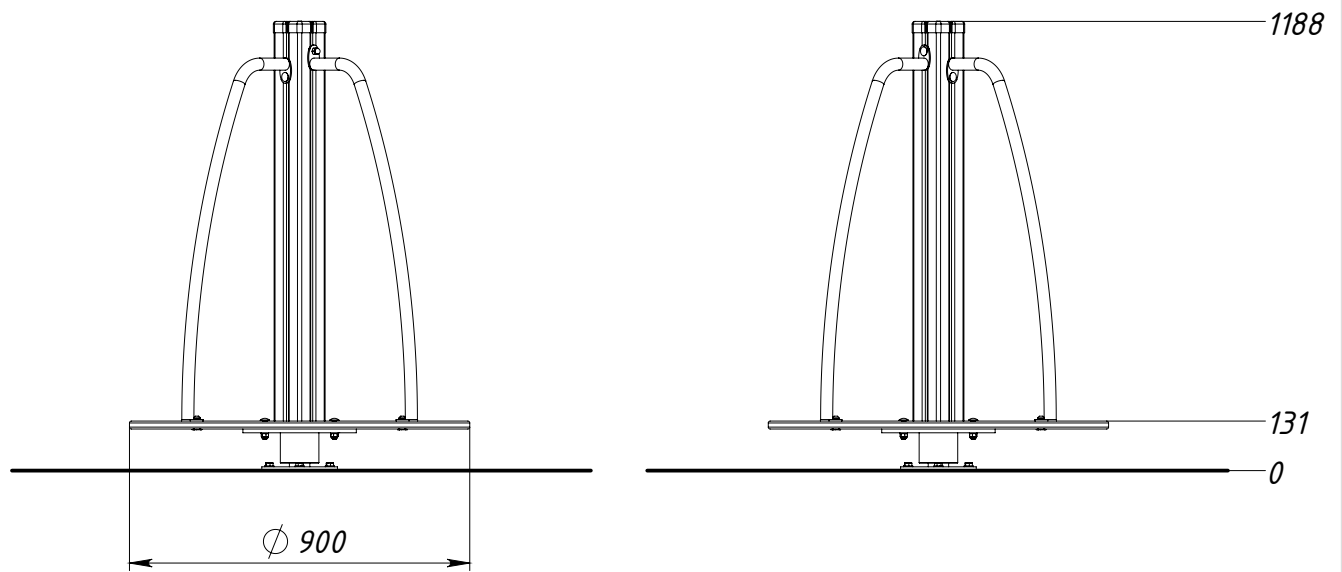

Основные габаритные размеры

Максимальная высота падения - 1000мм.

Граница зоны приземления

6507L.0000.0000

Лист

1