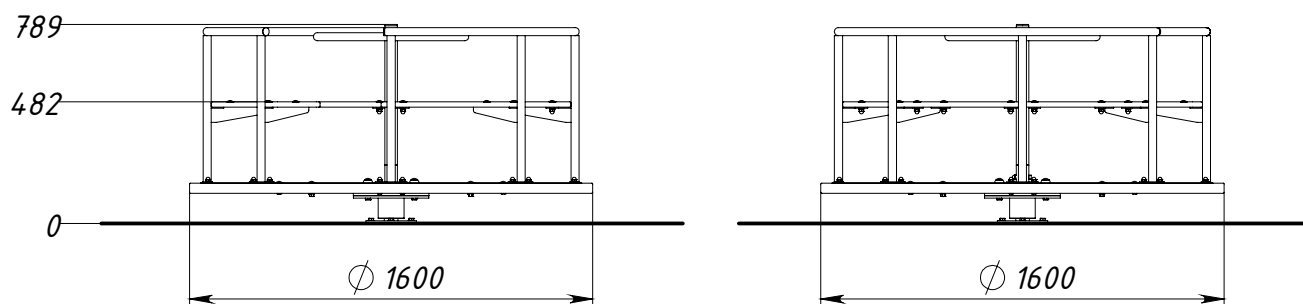

## Основные габаритные размеры

Максимальная высота падения – 1000мм.

## Граница зоны приземления

6508L.0000.0000

Лист  
1