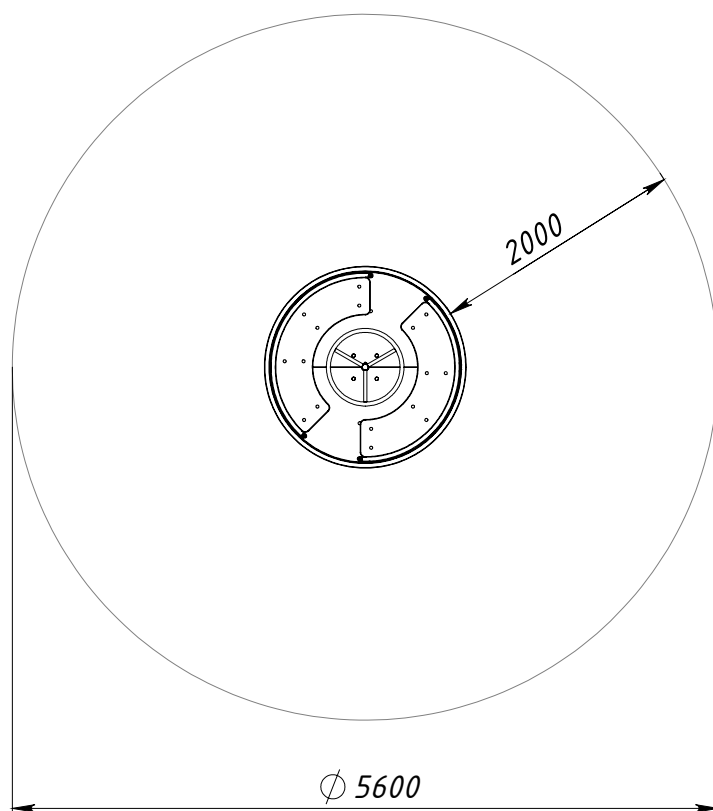

## Основные габаритные размеры

Максимальная высота падения – 1000мм.

## Граница зоны приземления

6508L.0000.0000

Лист  
1