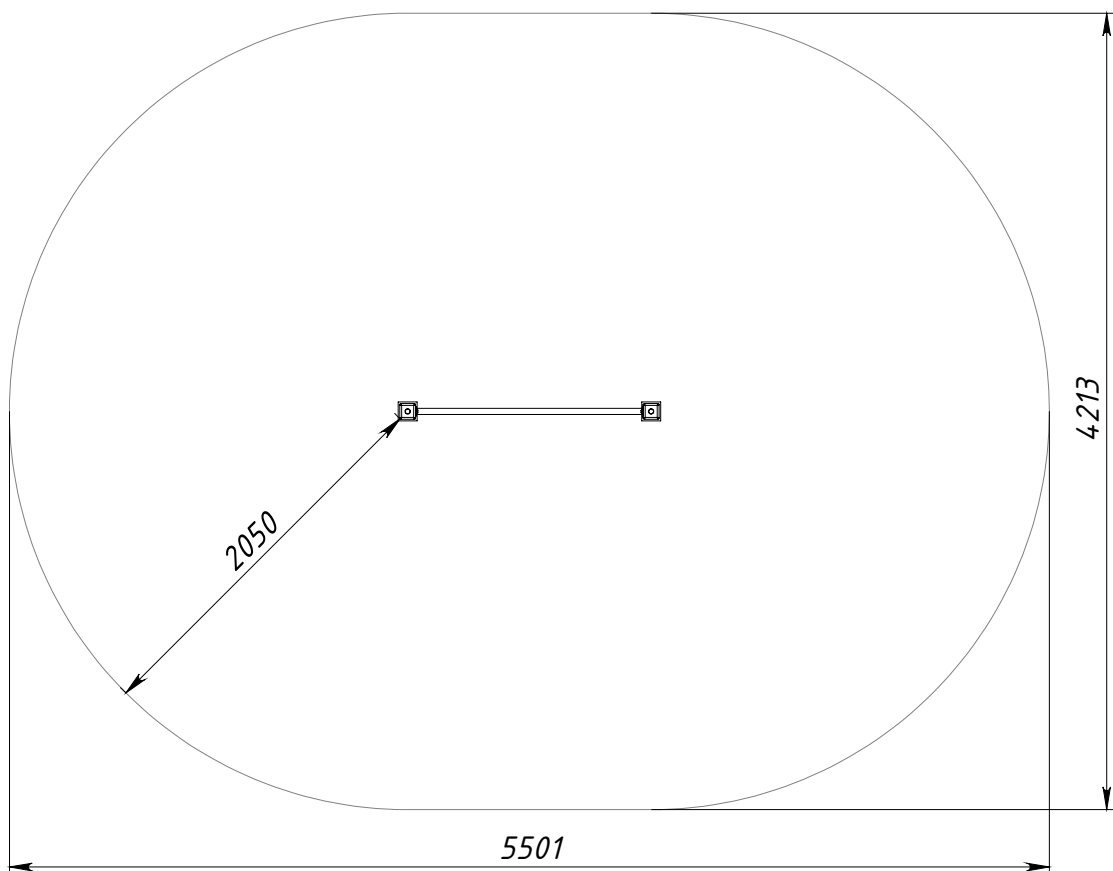

## Основные габаритные размеры

\* – максимальная высота падения.

## Граница зоны приземления

WL0003.0000.0000

Лист  
1