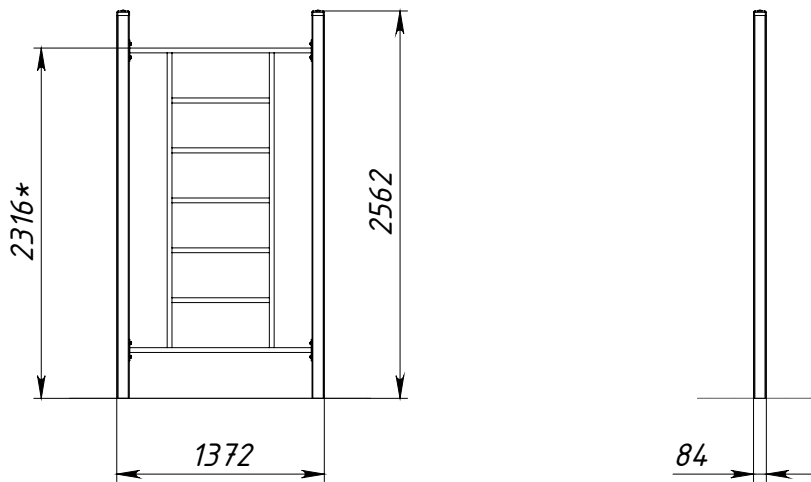

## Основные габаритные размеры

\* – максимальная высота падения.

## Граница зоны приземления

WL0003.0000.0000

Лист  
1