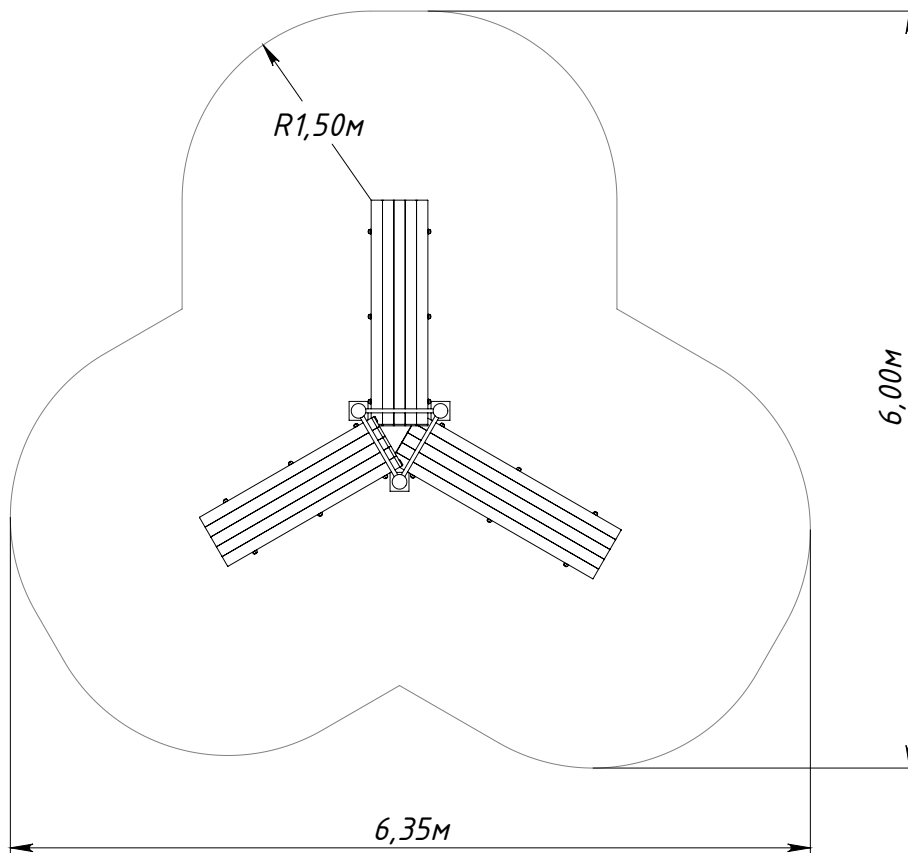

Основные габаритные размеры / Main dimensions / Hauptabmessungen

* - Максимальная высота падения / Free height of fall / Freie Fallhöhe.

Граница зоны приземления / Safety zone / Sicherheitsabstand

W0046.0000.0000