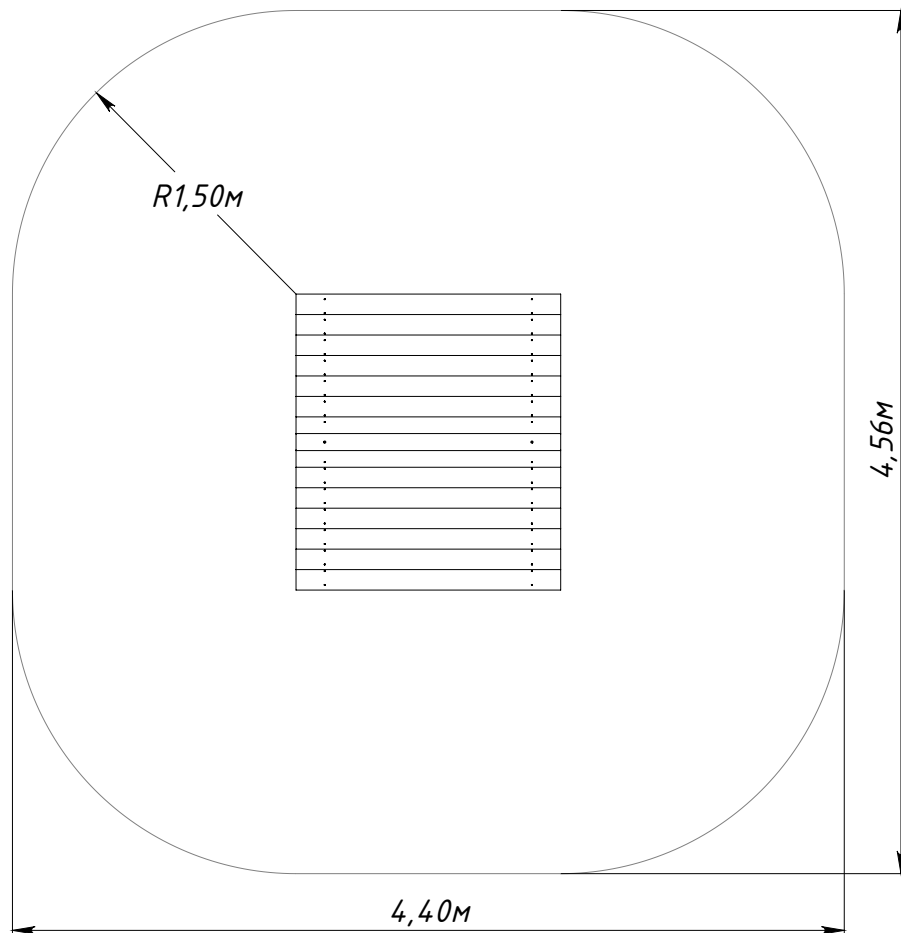

Основные габаритные размеры / Main dimensions / Hauptabmessungen

* - Максимальная высота падения / Free height of fall / Freie Fallhöhe.

Граница зоны приземления / Safety zone / Sicherheitsabstand

K5009.0000.0000