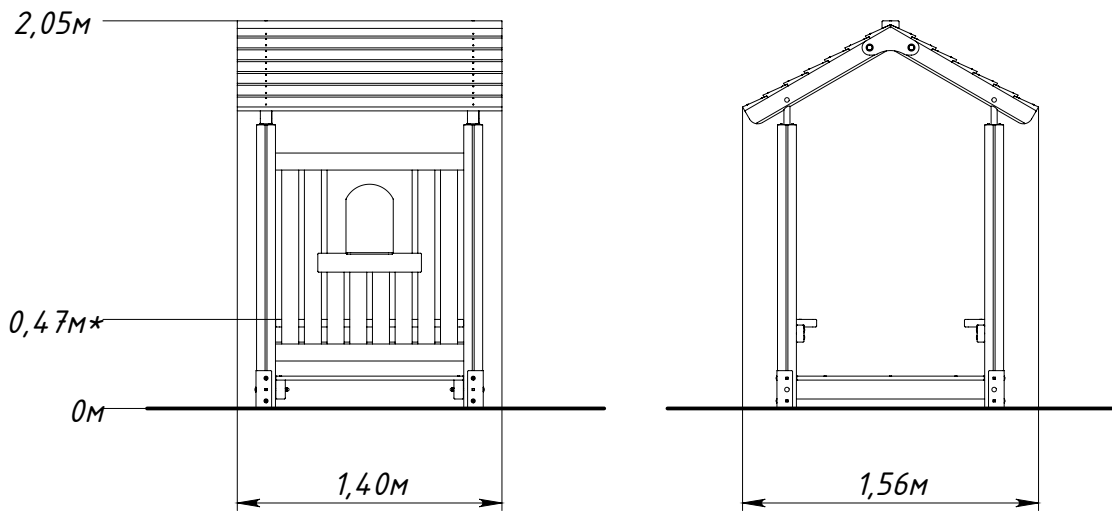

Основные габаритные размеры / Main dimensions / Hauptabmessungen

* - Максимальная высота падения / Free height of fall / Freie Fallhöhe.

Граница зоны приземления / Safety zone / Sicherheitsabstand

K5009.0000.0000