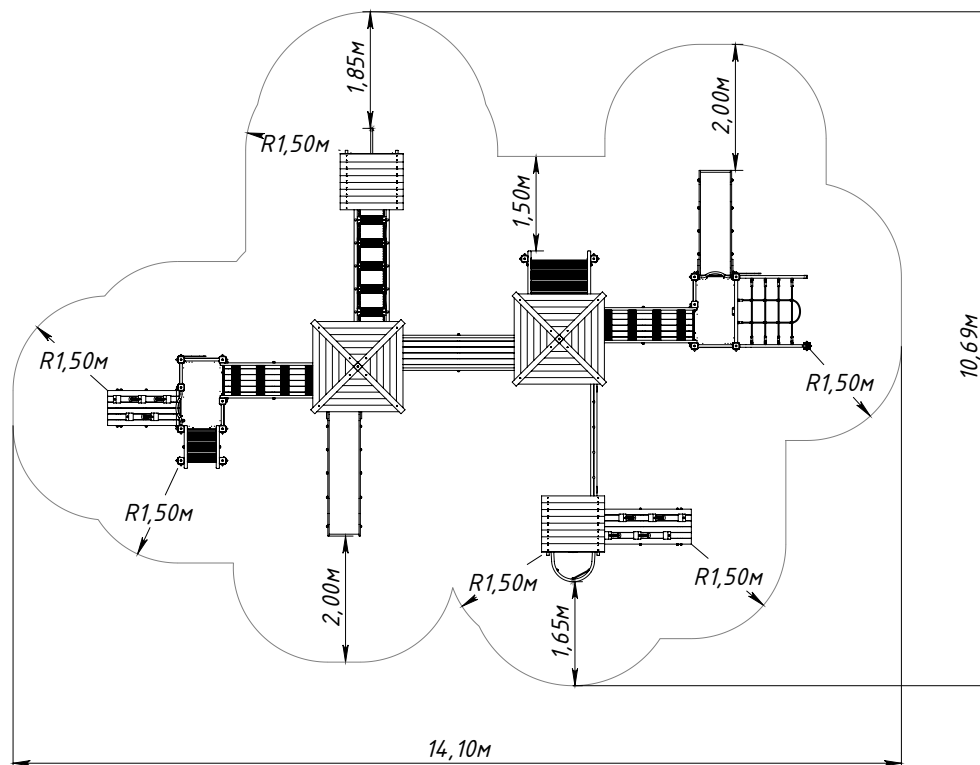

Основные габаритные размеры / Main dimensions / Hauptabmessungen

* - Максимальная высота падения / Free height of fall / Freie Fallhöhe.

Граница зоны приземления / Safety zone / Sicherheitsabstand

K2601.0000.0000