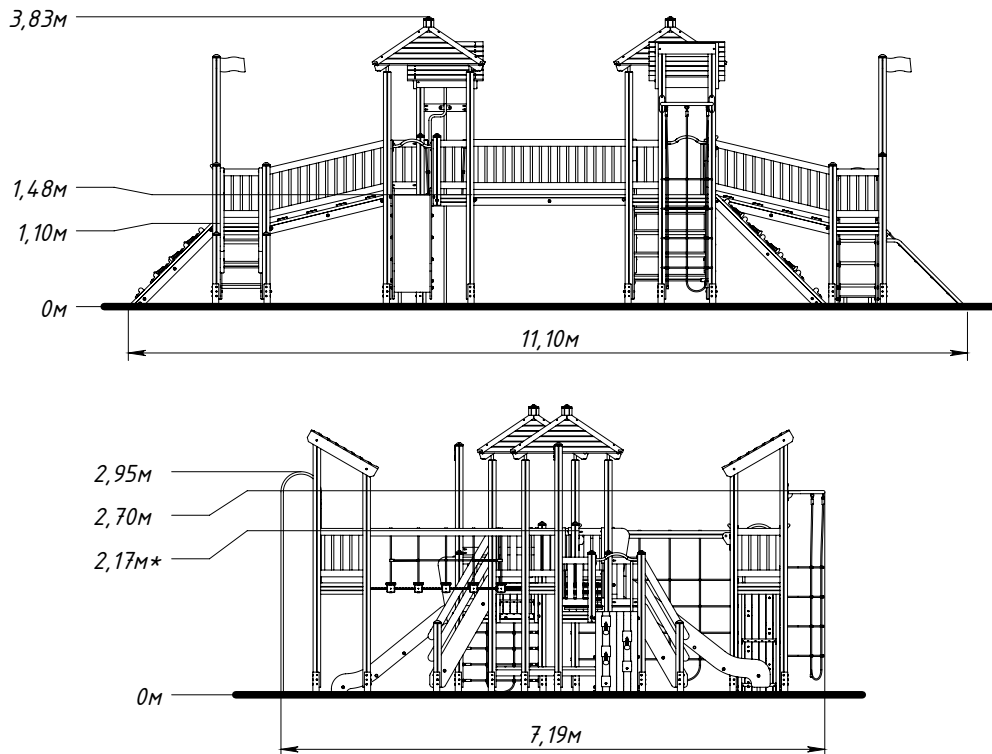

Основные габаритные размеры / Main dimensions / Hauptabmessungen

* - Максимальная высота падения / Free height of fall / Freie Fallhöhe.

Граница зоны приземления / Safety zone / Sicherheitsabstand

K2601.0000.0000