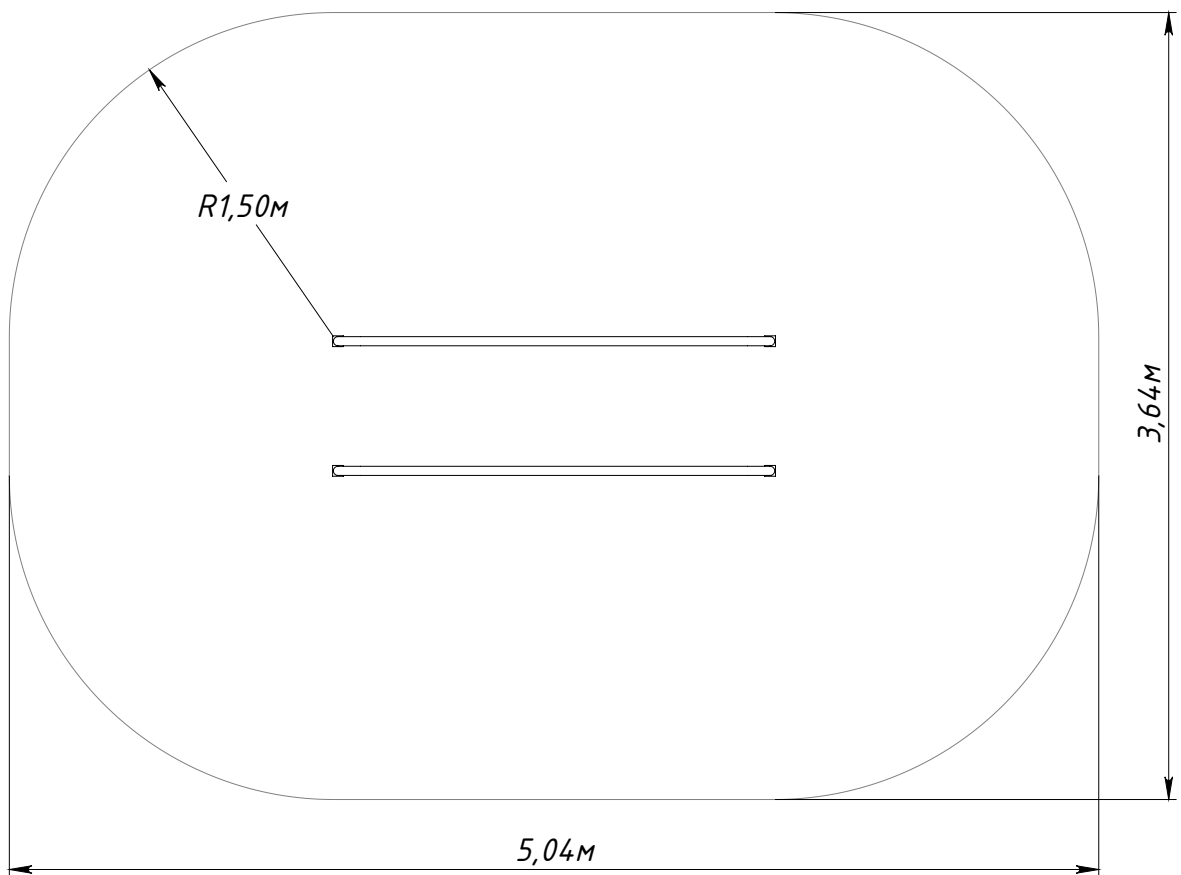

Основные габаритные размеры / Main dimensions / Hauptabmessungen

* - Максимальная высота падения / Free height of fall / Freie Fallhöhe.

Граница зоны приземления / Safety zone / Sicherheitsabstand

7921.0000.0000