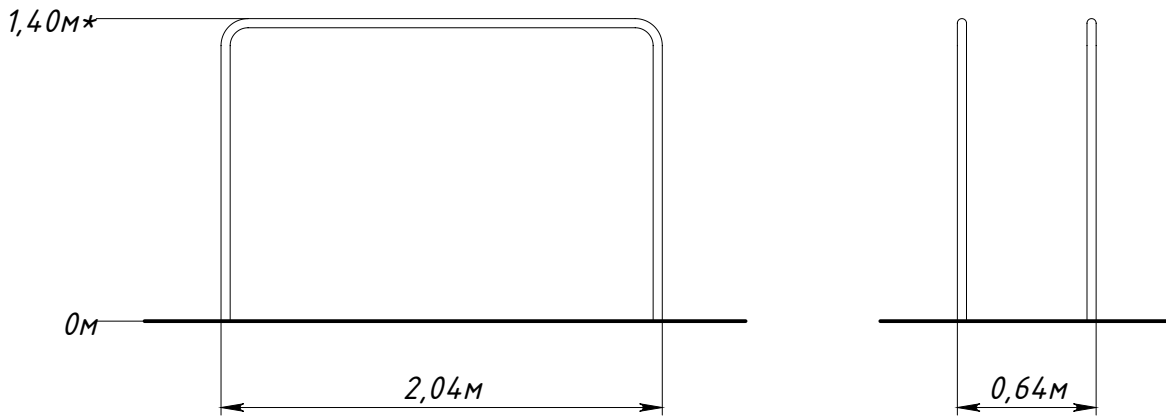

Основные габаритные размеры / Main dimensions / Hauptabmessungen

* - Максимальная высота падения / Free height of fall / Freie Fallhöhe.

Граница зоны приземления / Safety zone / Sicherheitsabstand

7921.0000.0000