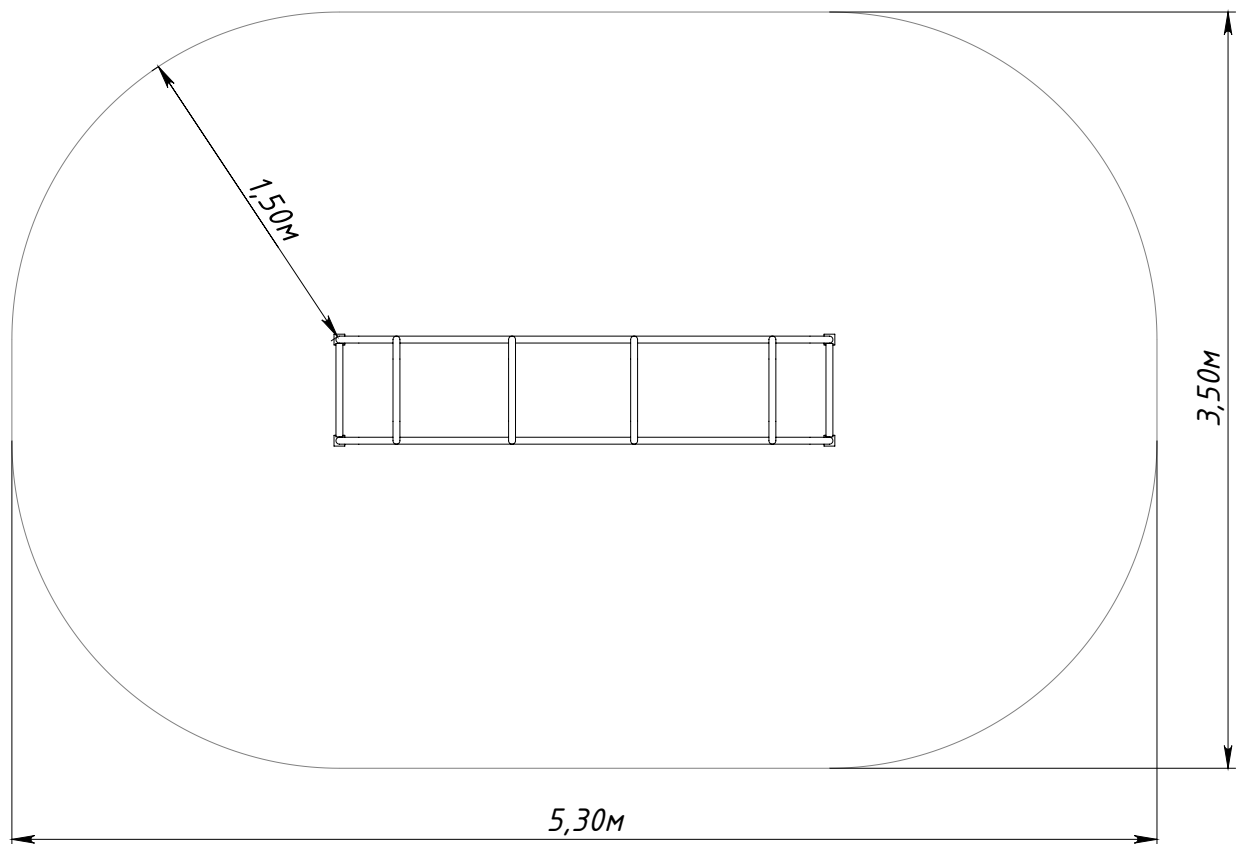

**Основные габаритные размеры / Main dimensions / Hauptabmessungen**

\* - Максимальная высота падения / Free height of fall / Freie Fallhöhe.

**Граница зоны приземления / Safety zone / Sicherheitsabstand**