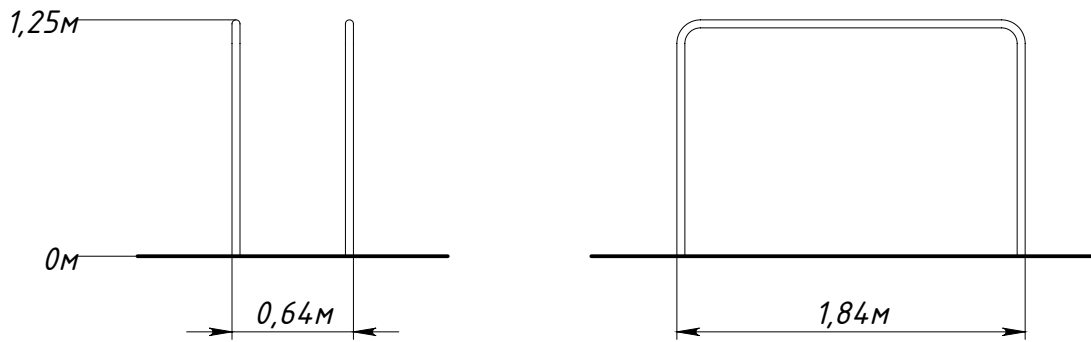

Основные габаритные размеры / Main dimensions / Hauptabmessungen

* - Максимальная высота падения / Free height of fall / Freie Fallhöhe.

Граница зоны приземления / Safety zone / Sicherheitsabstand

W0025.0000.0000