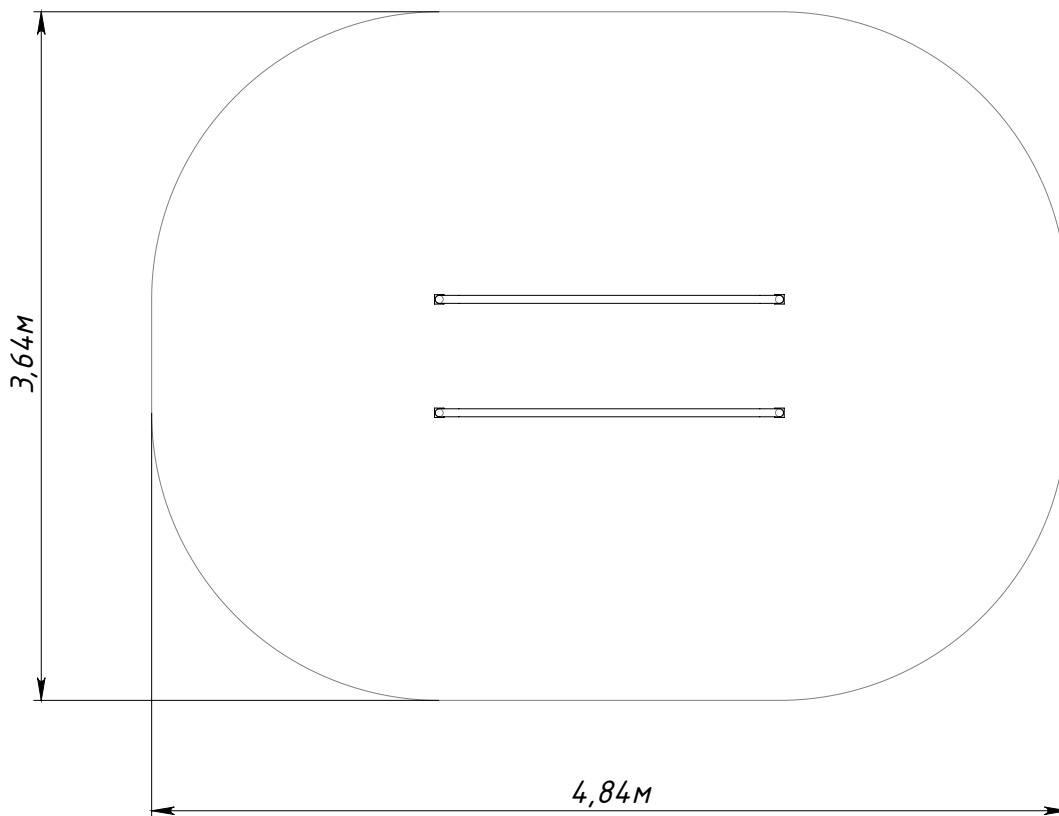

Основные габаритные размеры / Main dimensions / Hauptabmessungen

* - Максимальная высота падения / Free height of fall / Freie Fallhöhe.

Граница зоны приземления / Safety zone / Sicherheitsabstand

W0025.0000.0000