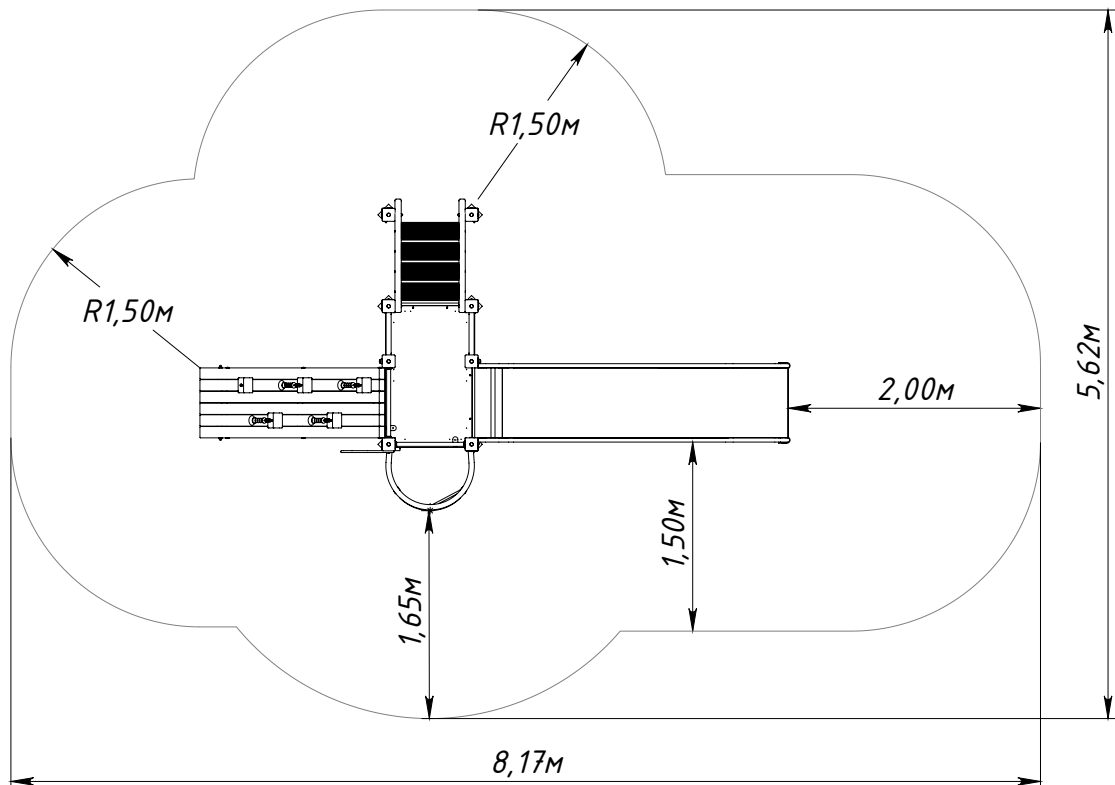

Основные габаритные размеры KF1114.0000.0000

* — максимальная высота падения 1,64 м

Рисунок 1 — Основные габаритные размеры

Рисунок 2 — Граница зоны приземления