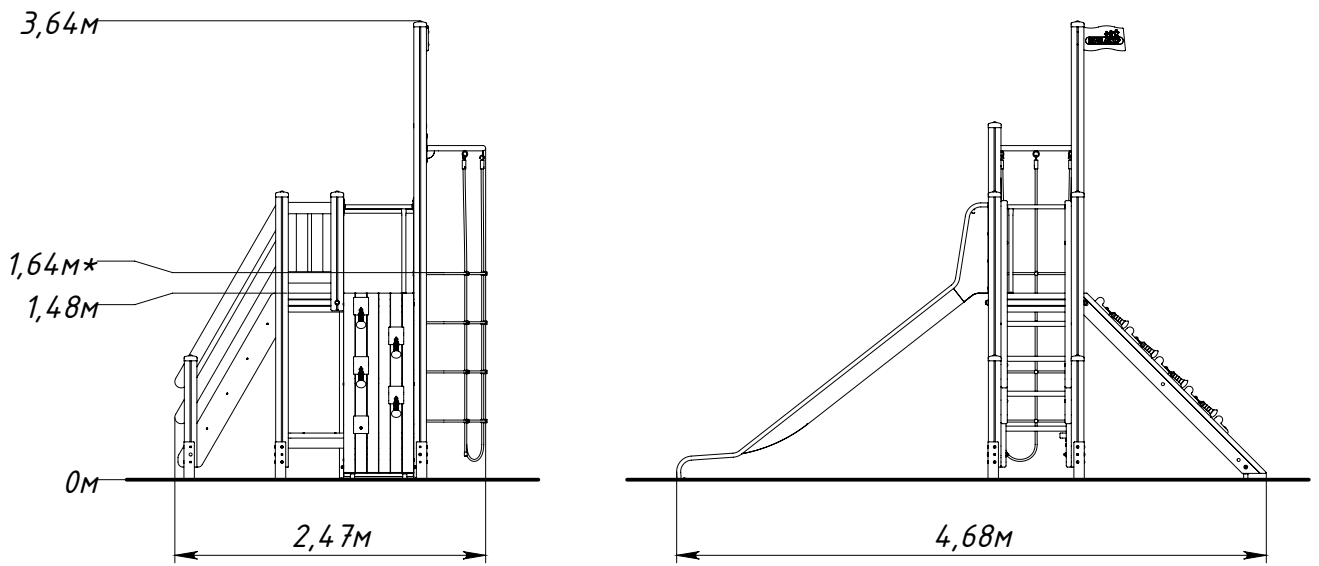

Основные габаритные размеры KF1114.0000.0000

* — максимальная высота падения 1,64 м

Рисунок 1 — Основные габаритные размеры

Рисунок 2 — Граница зоны приземления