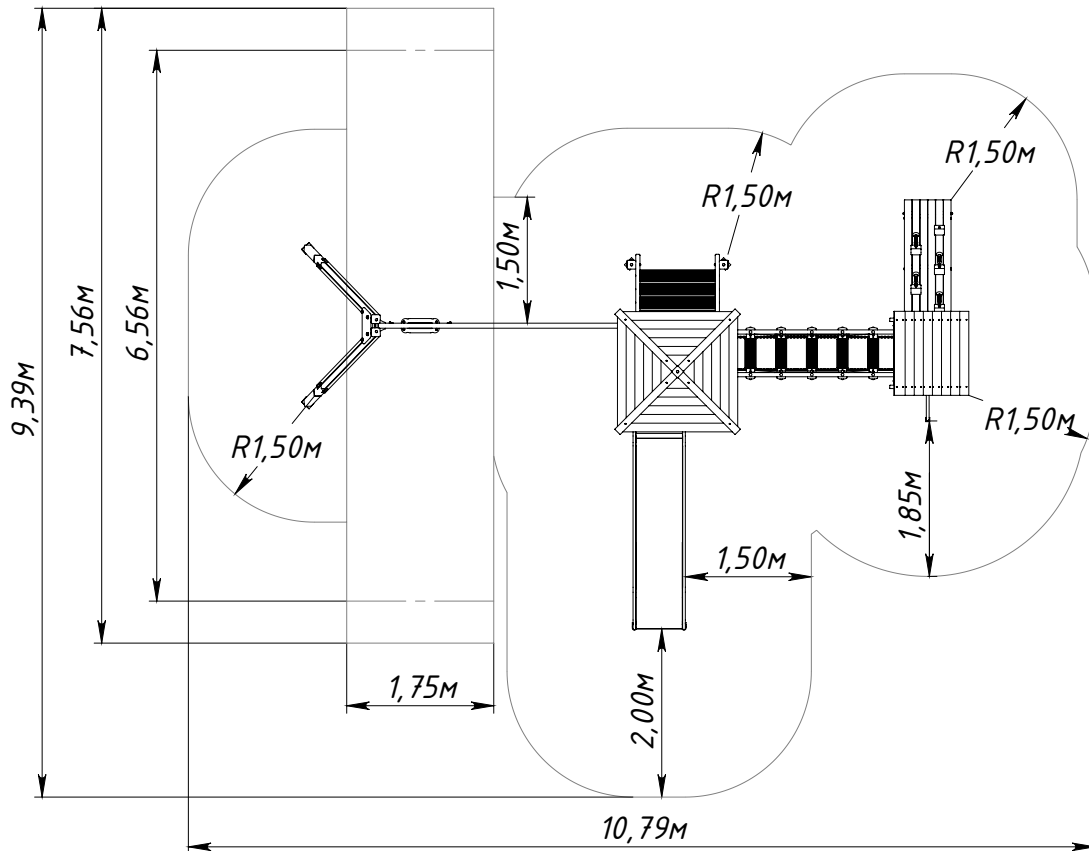

Основные габаритные размеры KFS1204.0000.0000

* — максимальная высота падения 1,95 м

Рисунок 1 — Основные габаритные размеры

Рисунок 2 — Граница зоны приземления