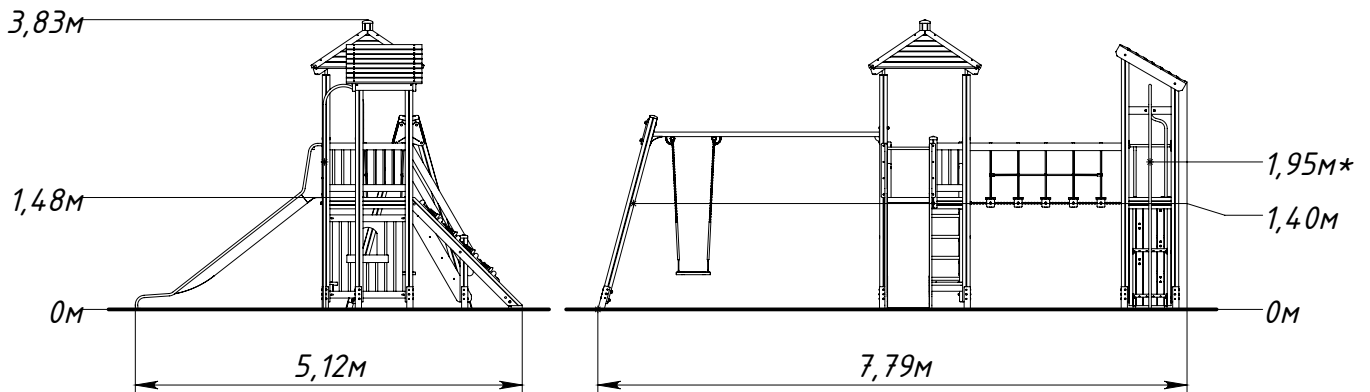

Основные габаритные размеры KFS1204.0000.0000

* — максимальная высота падения 1,95 м

Рисунок 1 — Основные габаритные размеры

Рисунок 2 — Граница зоны приземления