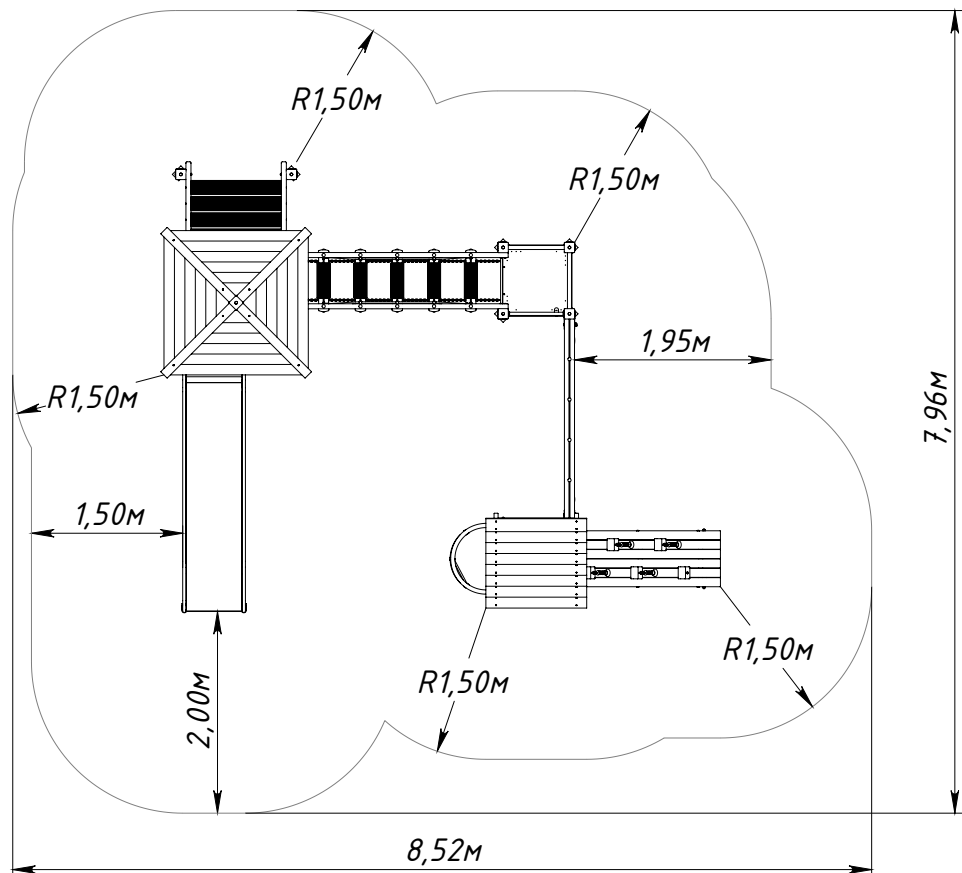

Основные габаритные размеры KF1302.0000.0000

* — максимальная высота падения 2,17 м

Рисунок 1 — Основные габаритные размеры

Рисунок 2 — Граница зоны приземления