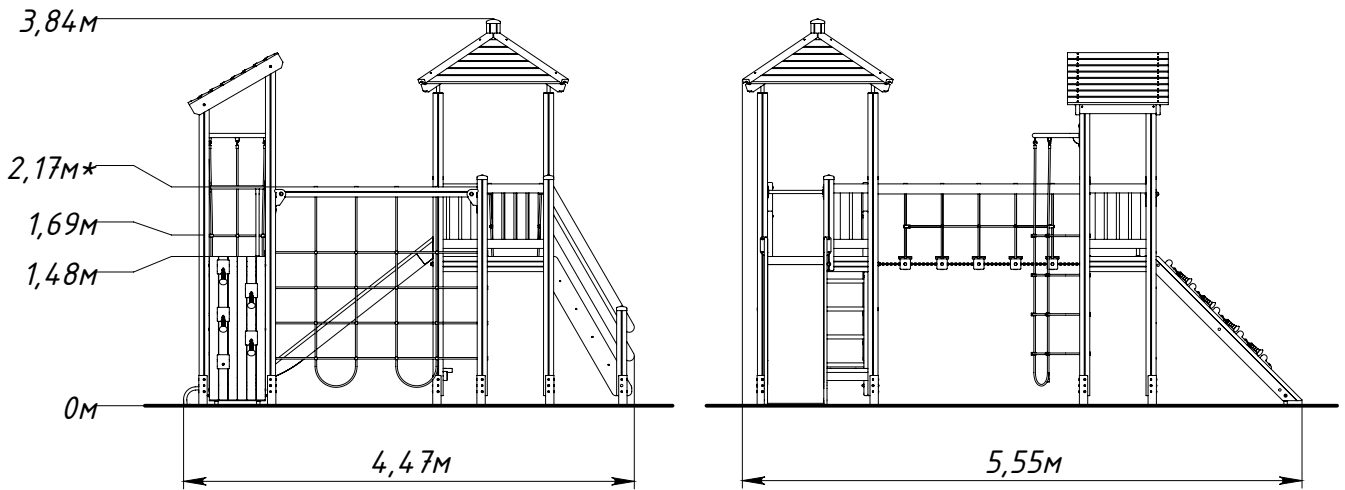

Основные габаритные размеры KF1302.0000.0000

* — максимальная высота падения 2,17 м

Рисунок 1 — Основные габаритные размеры

Рисунок 2 — Граница зоны приземления