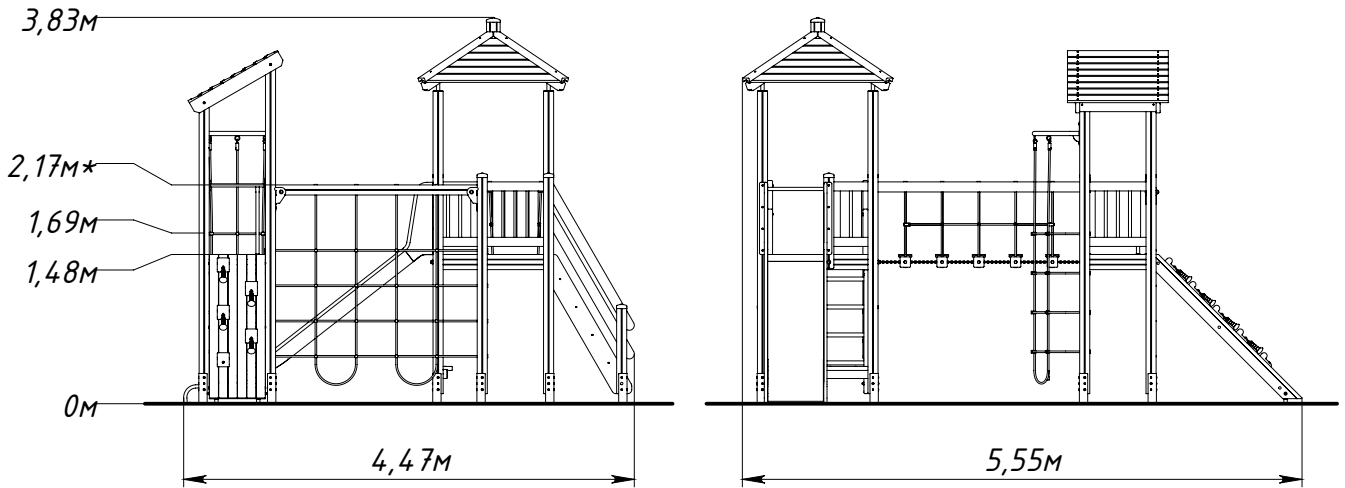

Основные габаритные размеры KF1302.0000.0000

* — максимальная высота падения 2,17 м

Рисунок 1 — Основные габаритные размеры

Рисунок 2 — Граница зоны приземления