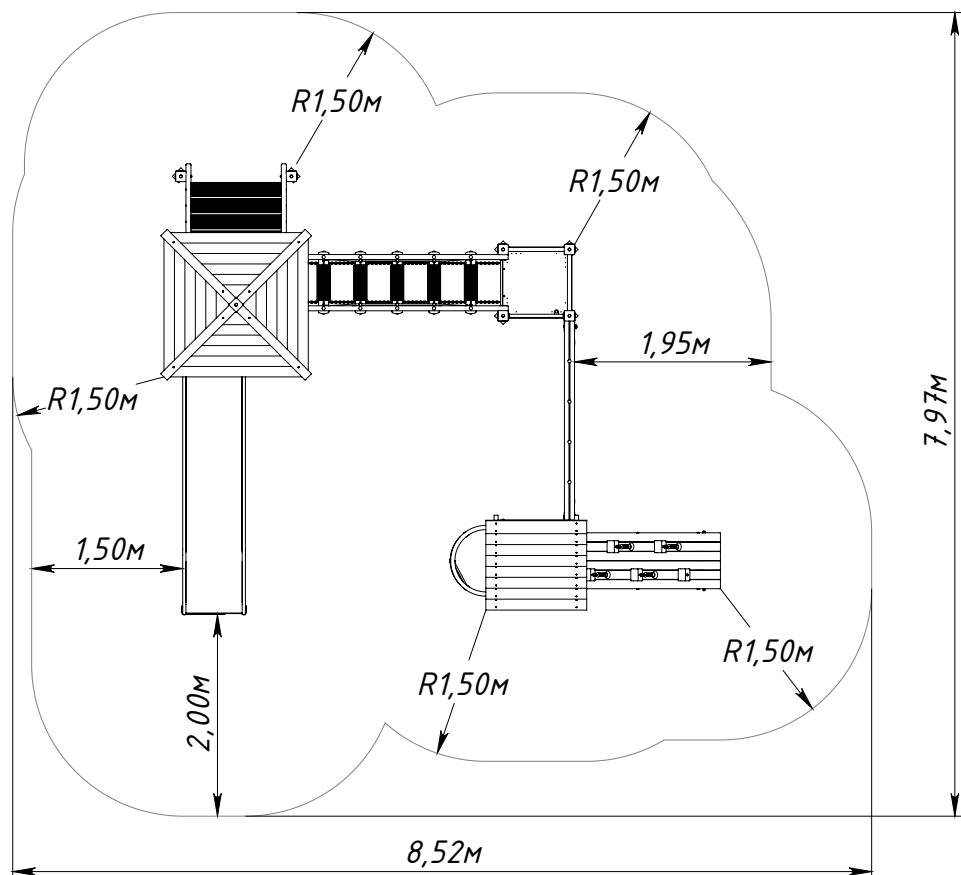

Основные габаритные размеры KF1302.0000.0000

* — максимальная высота падения 2,17 м

Рисунок 1 — Основные габаритные размеры

Рисунок 2 — Граница зоны приземления