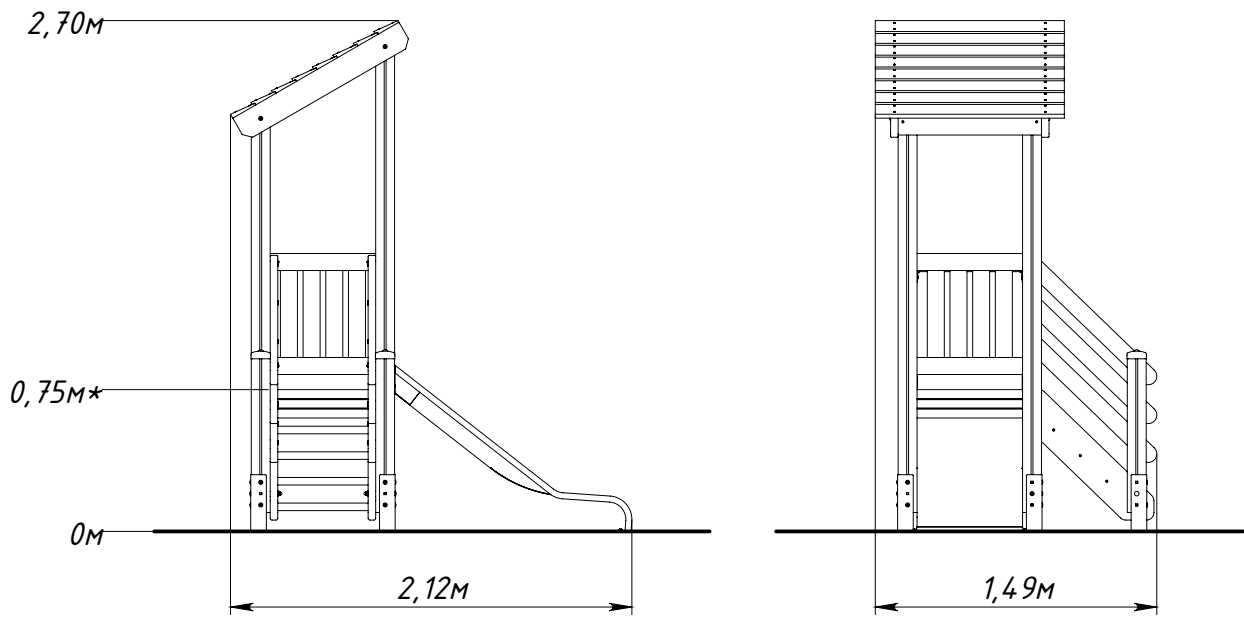

Основные габаритные размеры KF4104.0000.0000

* — максимальная высота падения 0,75 м

Рисунок 1 — Основные габаритные размеры

Рисунок 2 — Граница зоны приземления