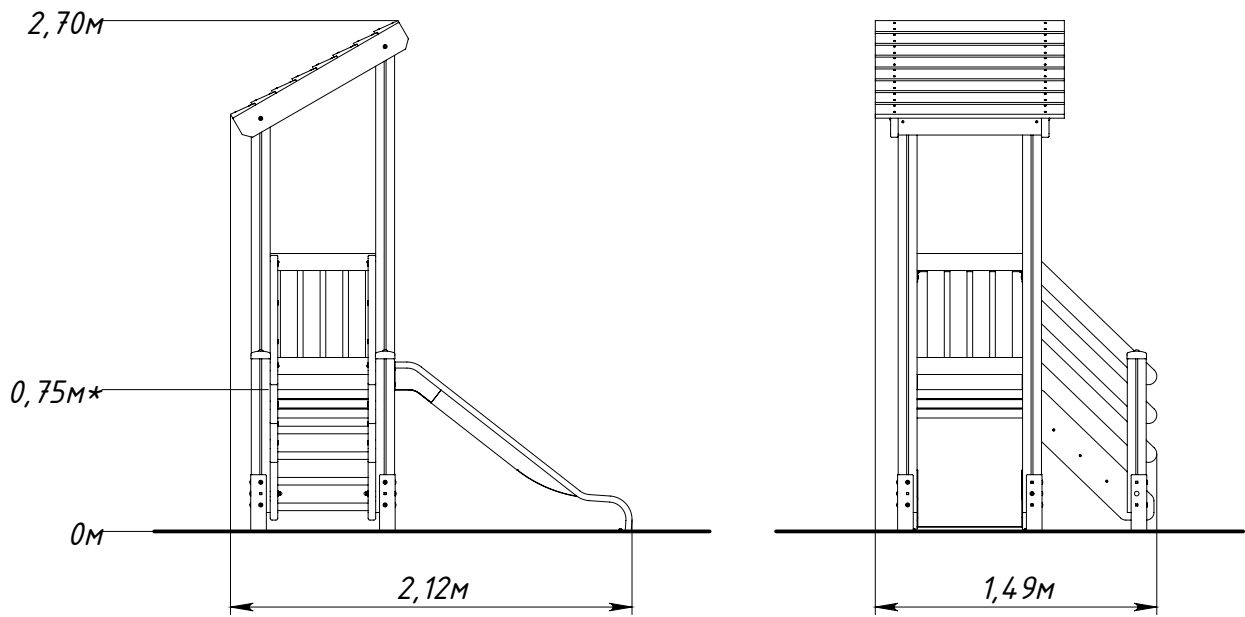

# Основные габаритные размеры KF4104.0000.0000

\* — максимальная высота падения 0,75 м

Рисунок 1 — Основные габаритные размеры

Рисунок 2 — Граница зоны приземления