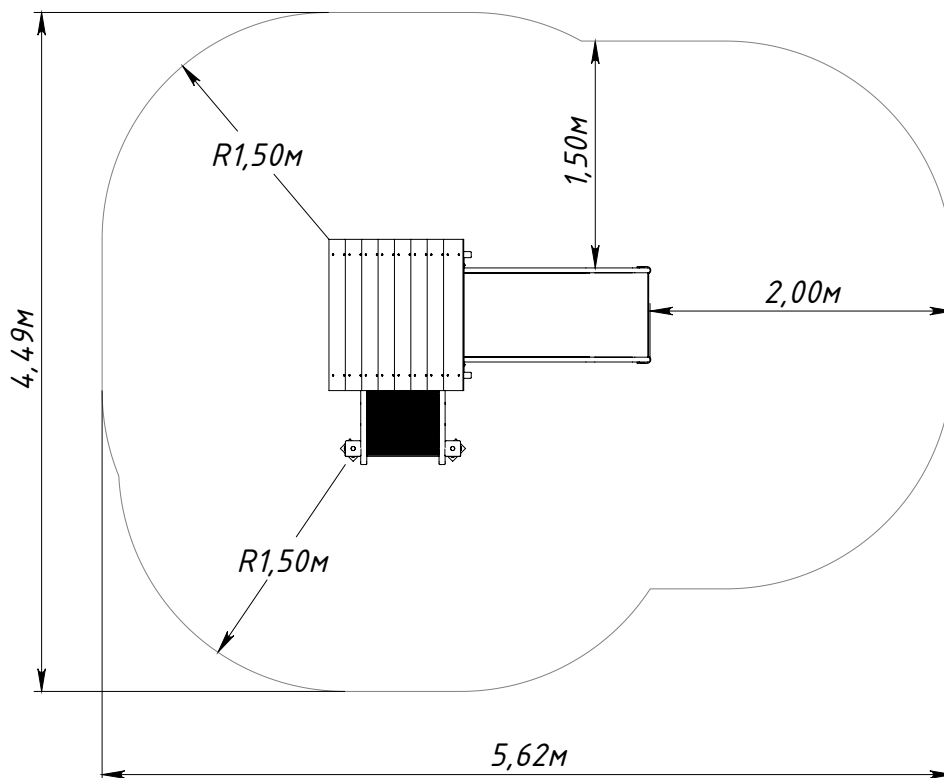

Основные габаритные размеры KF4104.0000.0000

* — максимальная высота падения 0,75 м

Рисунок 1 — Основные габаритные размеры

Рисунок 2 — Граница зоны приземления