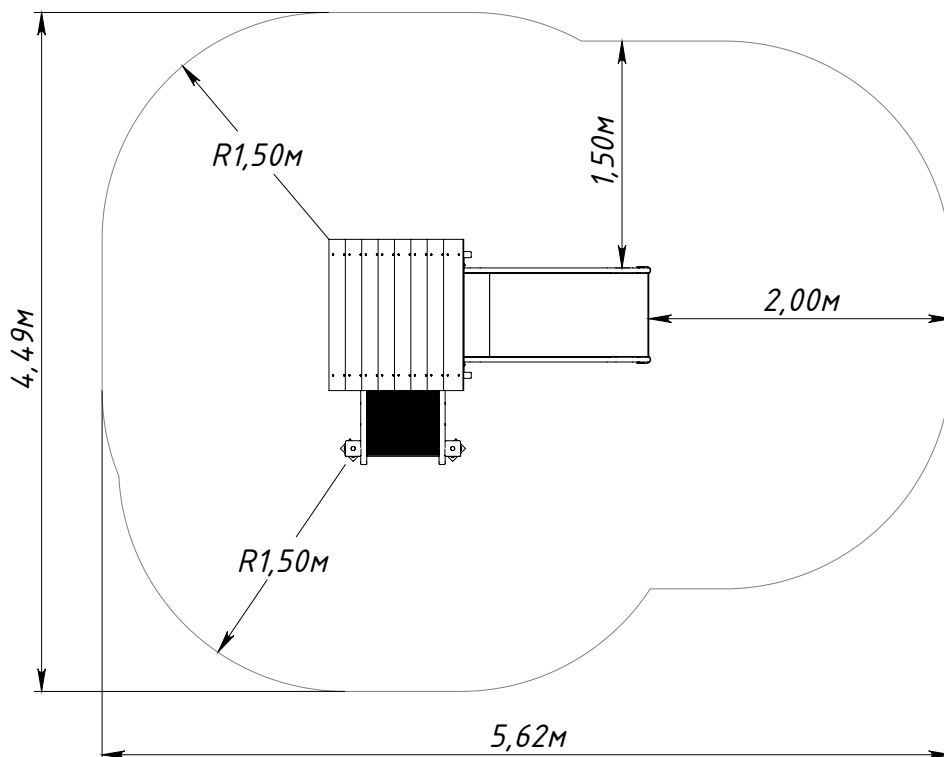

# Основные габаритные размеры KF4104.0000.0000

\* — максимальная высота падения 0,75 м

Рисунок 1 — Основные габаритные размеры

Рисунок 2 — Граница зоны приземления