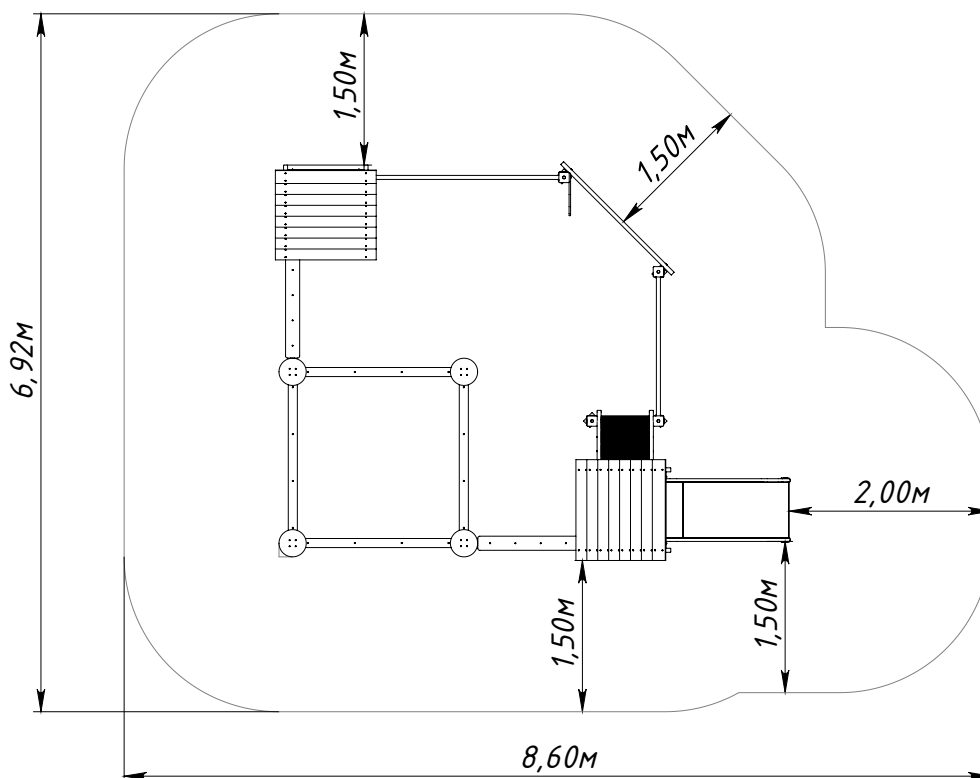

Основные габаритные размеры KF5308.0000.0000

* — максимальная высота падения 0,75 м

Рисунок 1 — Основные габаритные размеры

Рисунок 2 — Граница зоны приземления