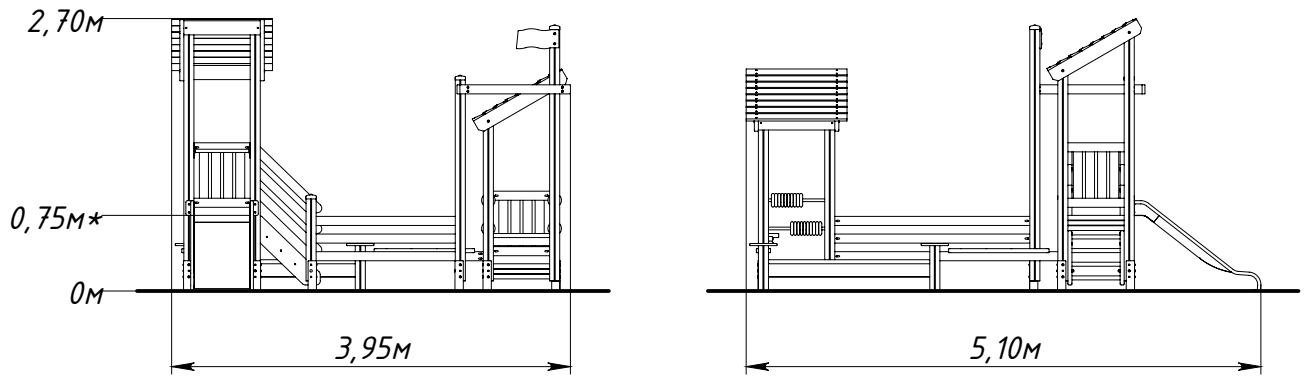

Основные габаритные размеры KF5308.0000.0000

* — максимальная высота падения 0,75 м

Рисунок 1 — Основные габаритные размеры

Рисунок 2 — Граница зоны приземления