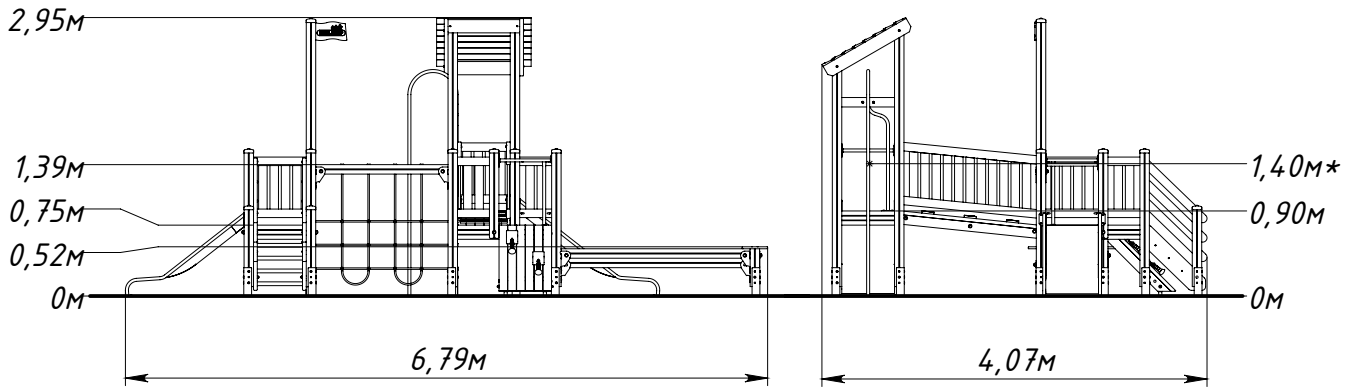

Основные габаритные размеры KF4301.0000.0000

* — максимальная высота падения 1,4 м

Рисунок 1 — Основные габаритные размеры

Рисунок 2 — Граница зоны приземления