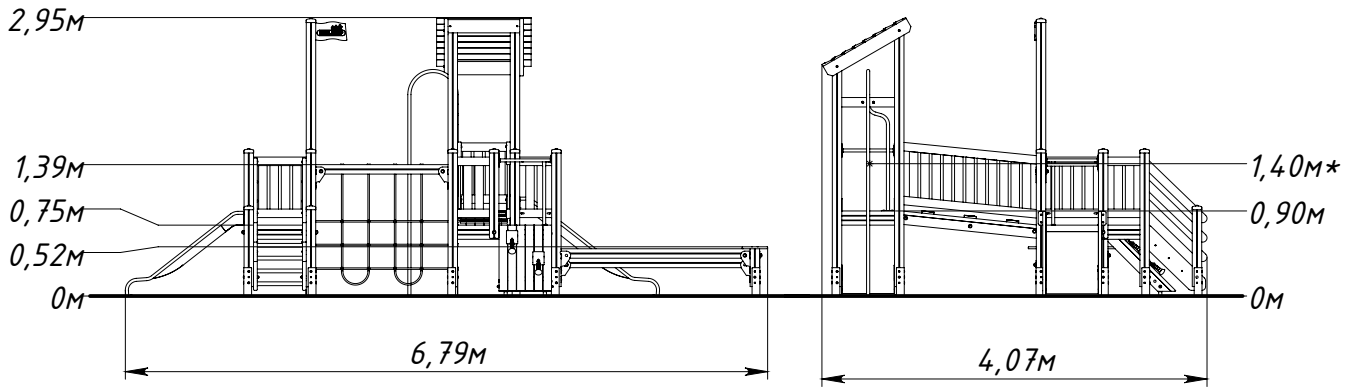

Основные габаритные размеры KF4301.0000.0000

* — максимальная высота падения 1,4 м

Рисунок 1 — Основные габаритные размеры

Рисунок 2 — Граница зоны приземления