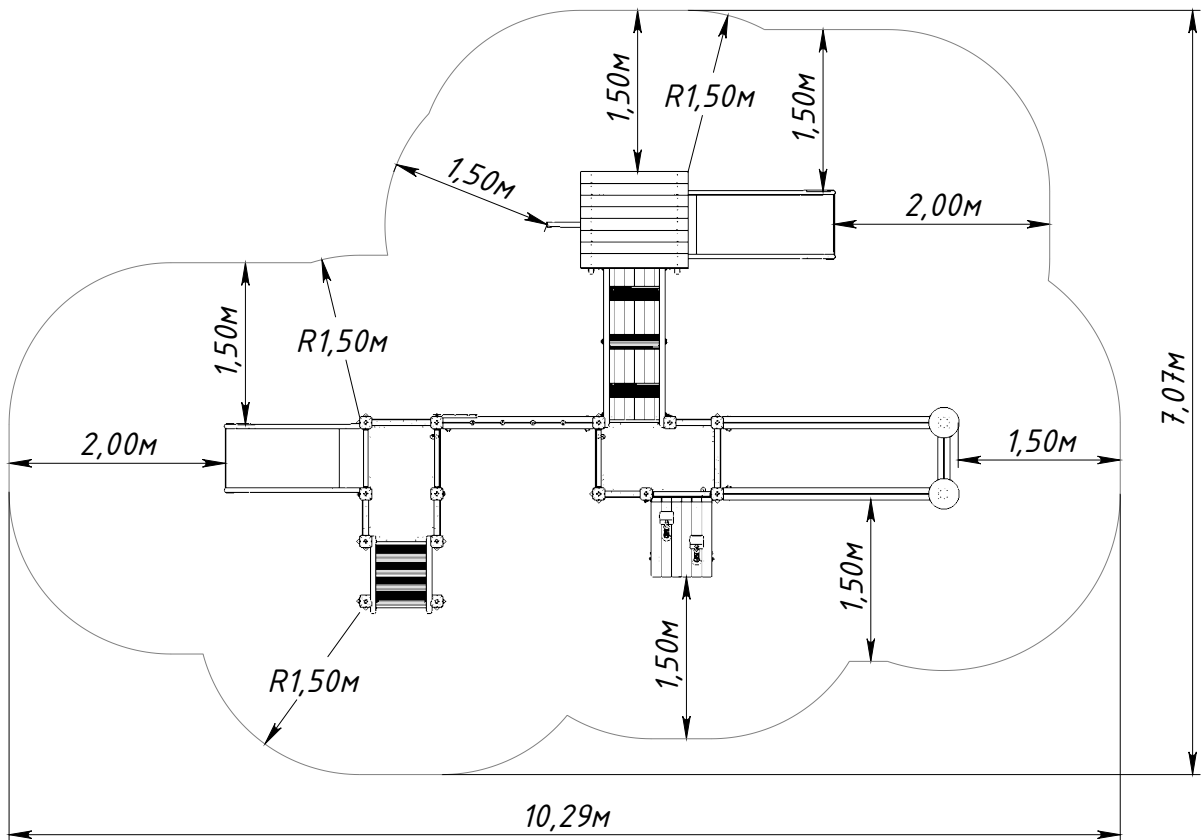

Основные габаритные размеры KF4301.0000.0000

* — максимальная высота падения 1,4 м

Рисунок 1 — Основные габаритные размеры

Рисунок 2 — Граница зоны приземления