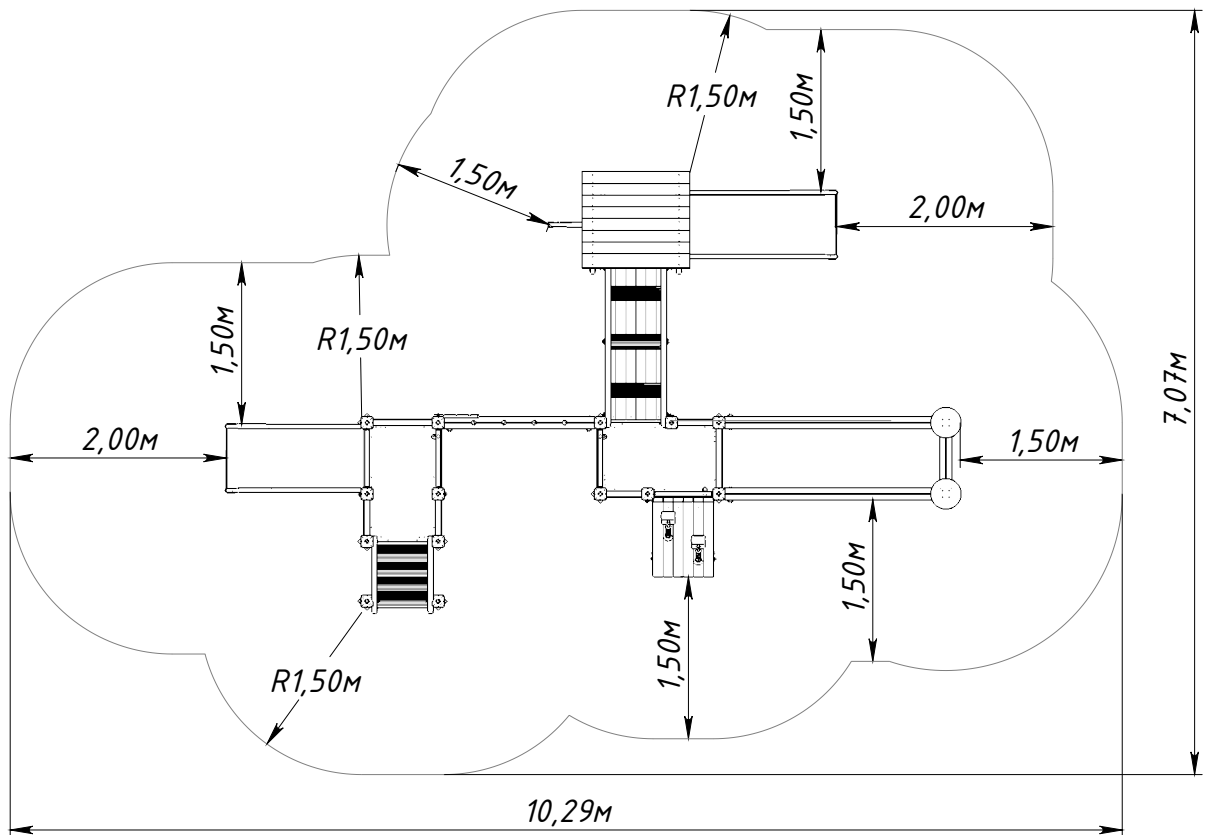

Основные габаритные размеры KF4301.0000.0000

* — максимальная высота падения 1,4 м

Рисунок 1 — Основные габаритные размеры

Рисунок 2 — Граница зоны приземления