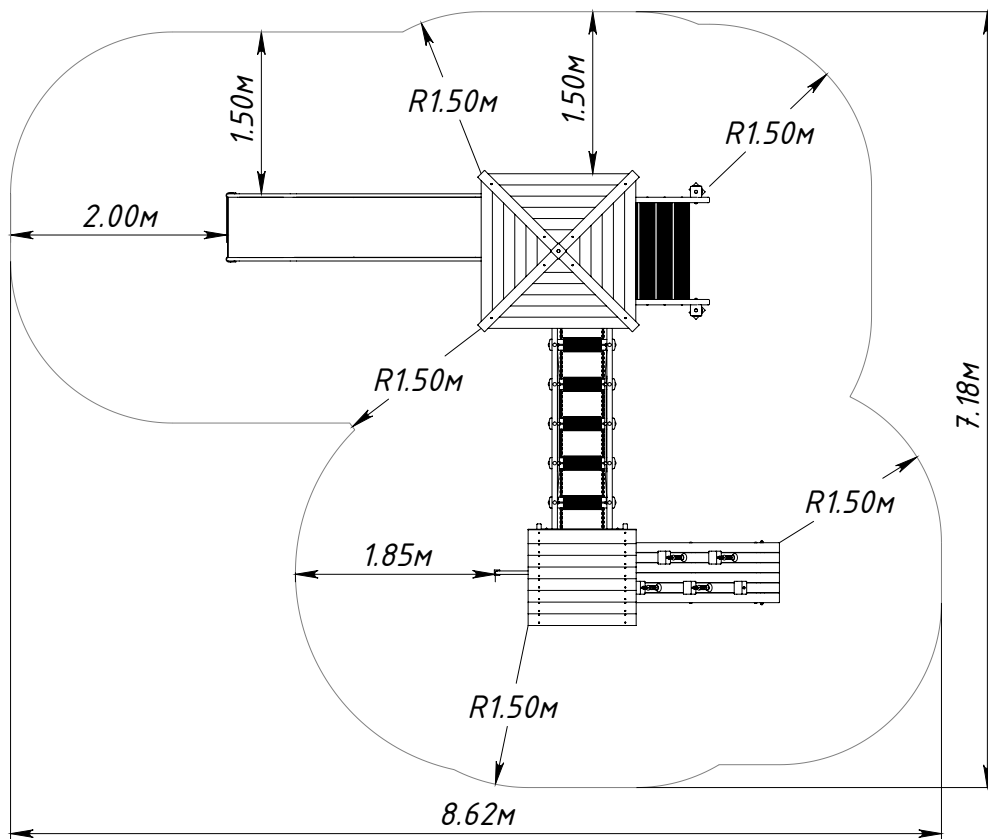

Основные габаритные размеры KF1204.0000.0000

* — максимальная высота падения 1,95 м

Рисунок 1 — Основные габаритные размеры

Рисунок 2 — Граница зоны приземления