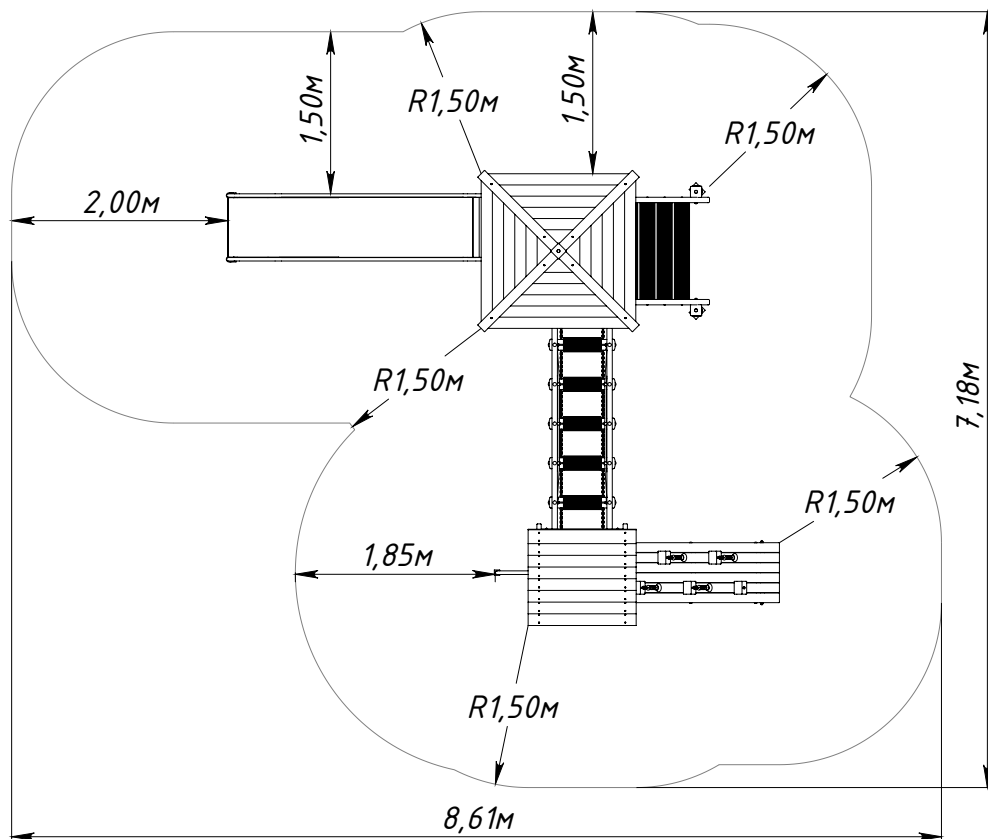

Основные габаритные размеры KF1204.0000.0000

* — максимальная высота падения 1,95 м

Рисунок 1 — Основные габаритные размеры

Рисунок 2 — Граница зоны приземления