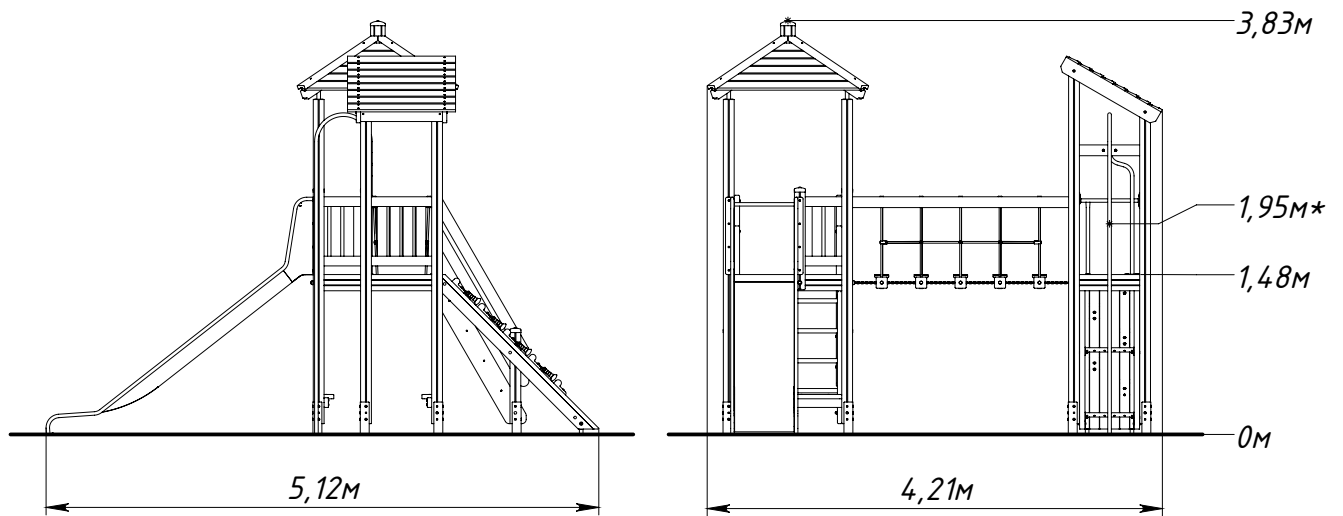

Основные габаритные размеры KF1204.0000.0000

* — максимальная высота падения 1,95 м

Рисунок 1 — Основные габаритные размеры

Рисунок 2 — Граница зоны приземления