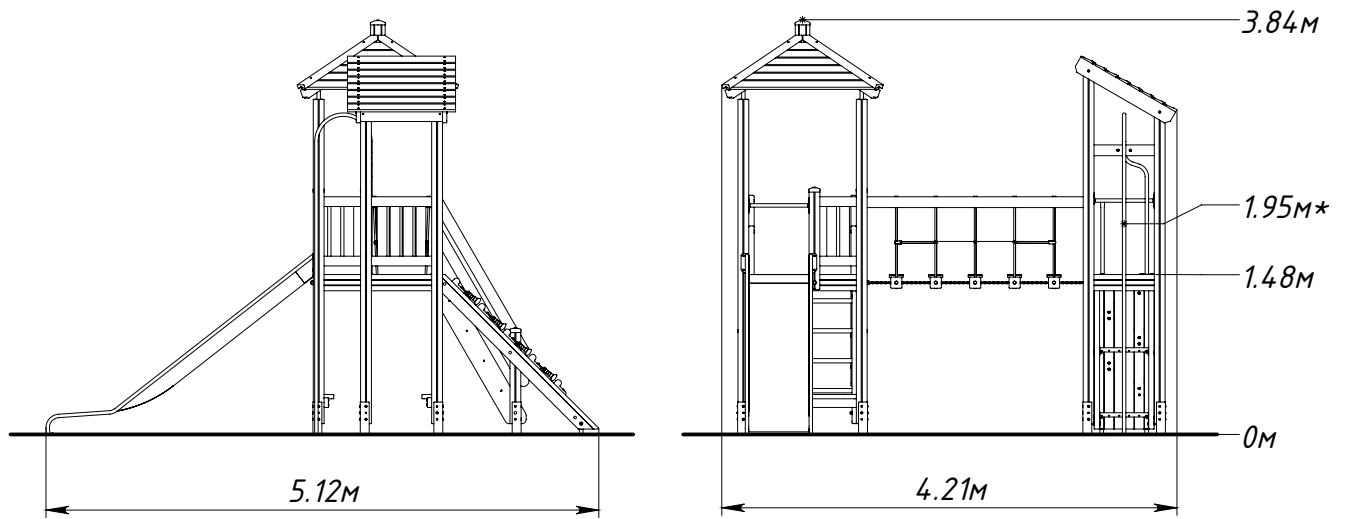

Основные габаритные размеры KF1204.0000.0000

* — максимальная высота падения 1,95 м

Рисунок 1 — Основные габаритные размеры

Рисунок 2 — Граница зоны приземления