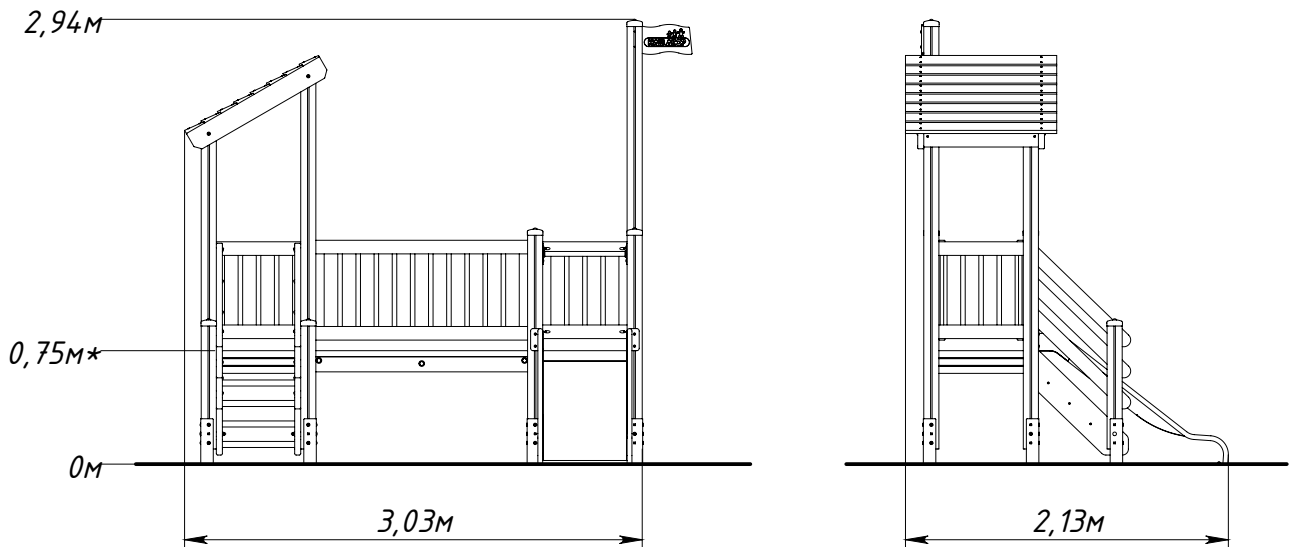

Основные габаритные размеры KF4206.0000.0000

* — максимальная высота падения 0,75 м

Рисунок 1 — Основные габаритные размеры

Рисунок 2 — Граница зоны приземления