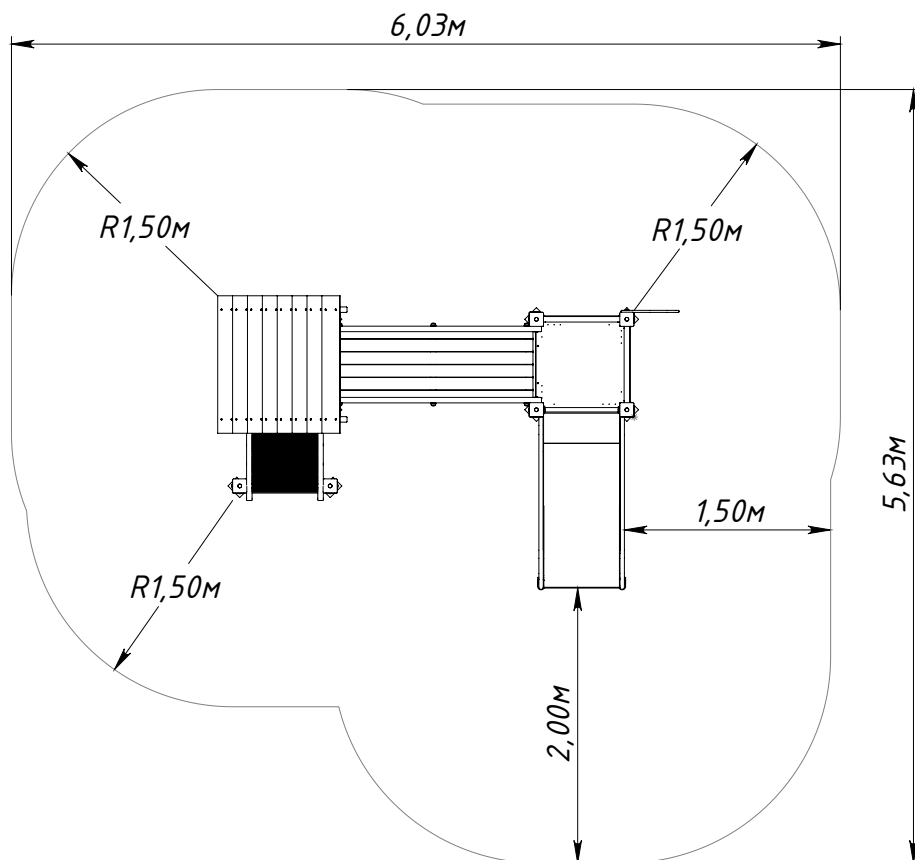

Основные габаритные размеры KF4206.0000.0000

* — максимальная высота падения 0,75 м

Рисунок 1 — Основные габаритные размеры

Рисунок 2 — Граница зоны приземления