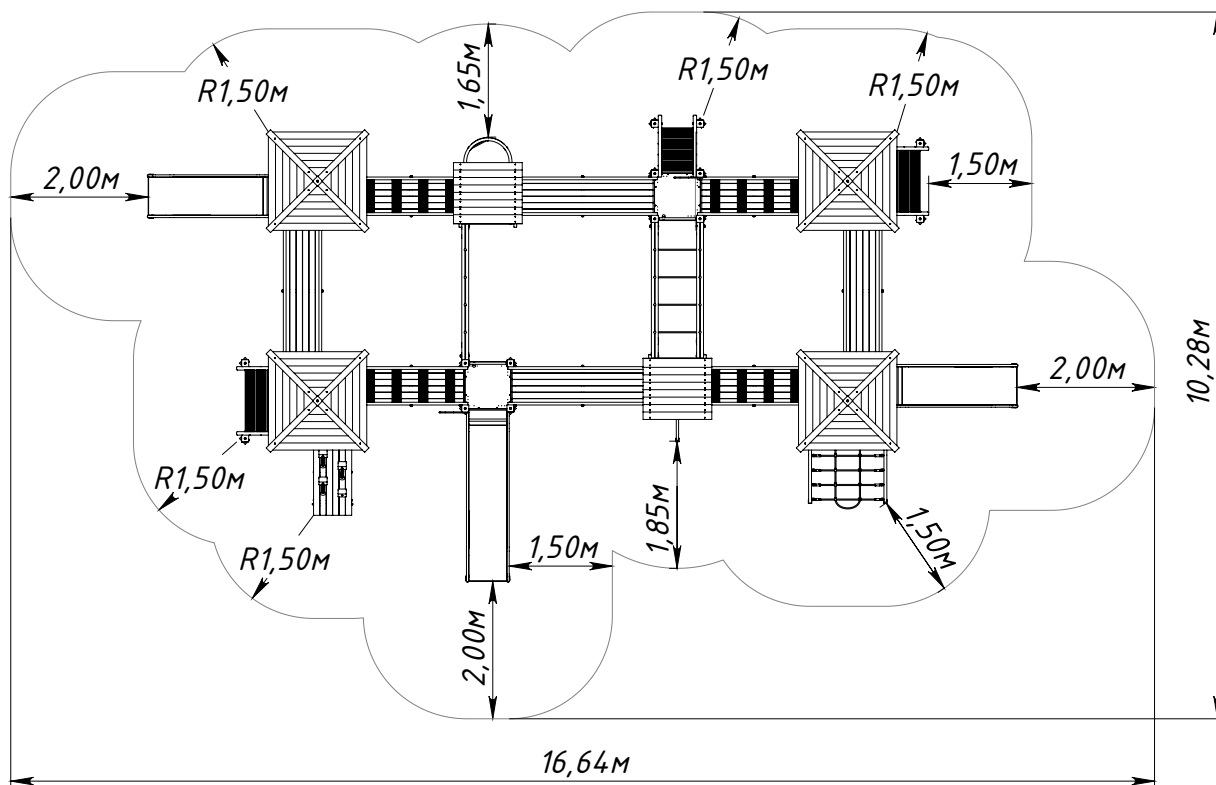

Основные габаритные размеры KF2801.0000.0000

* — максимальная высота падения 2,17 м

Рисунок 1 — Основные габаритные размеры

Рисунок 2 — Граница зоны приземления