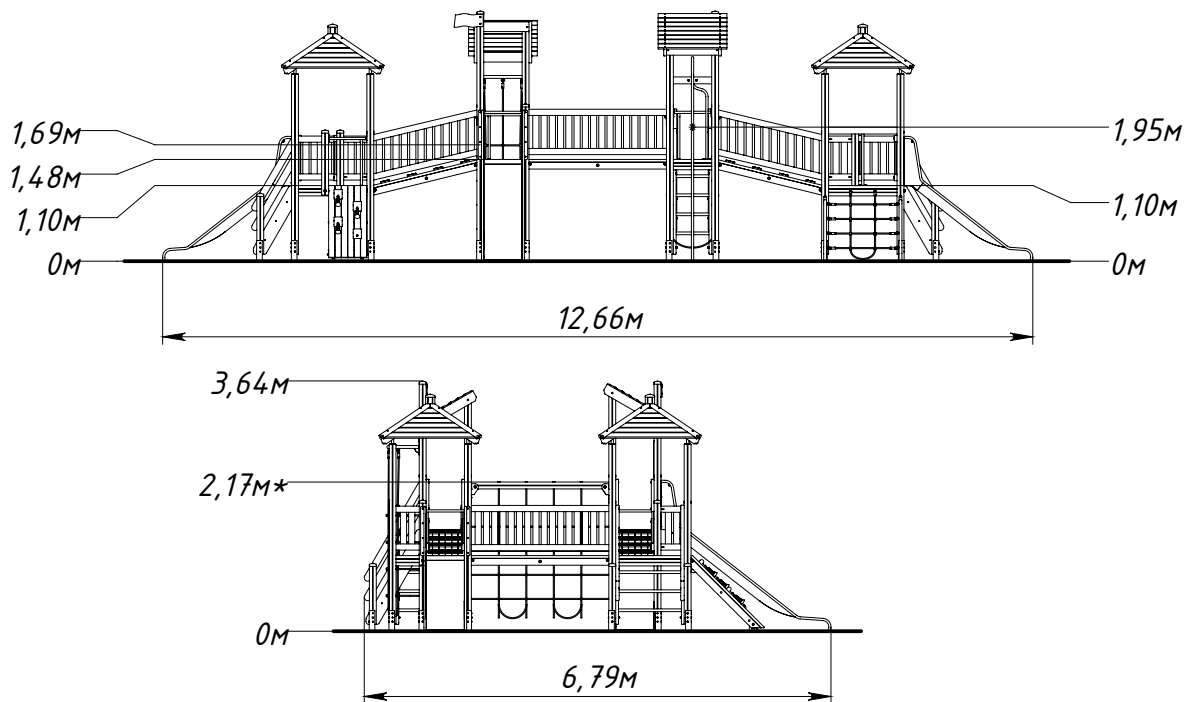

Основные габаритные размеры KF2801.0000.0000

* — максимальная высота падения 2,17 м

Рисунок 1 — Основные габаритные размеры

Рисунок 2 — Граница зоны приземления