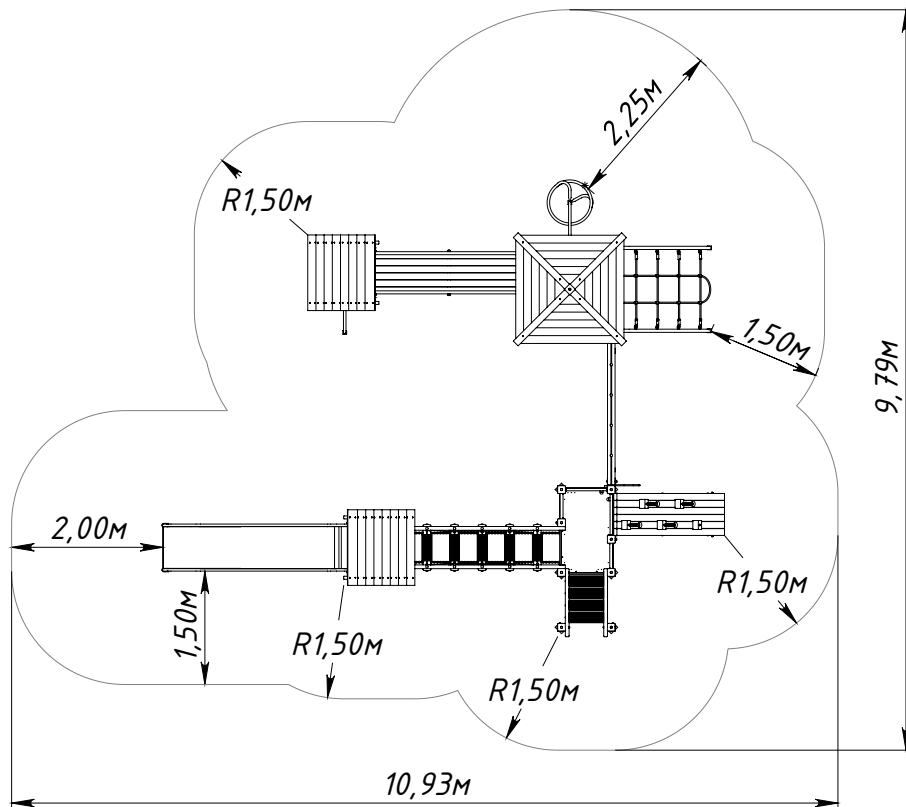

# Основные габаритные размеры KF2401.0000.0000

\* — максимальная высота падения 2,56 м

Рисунок 1 — Основные габаритные размеры

Рисунок 2 — Граница зоны приземления