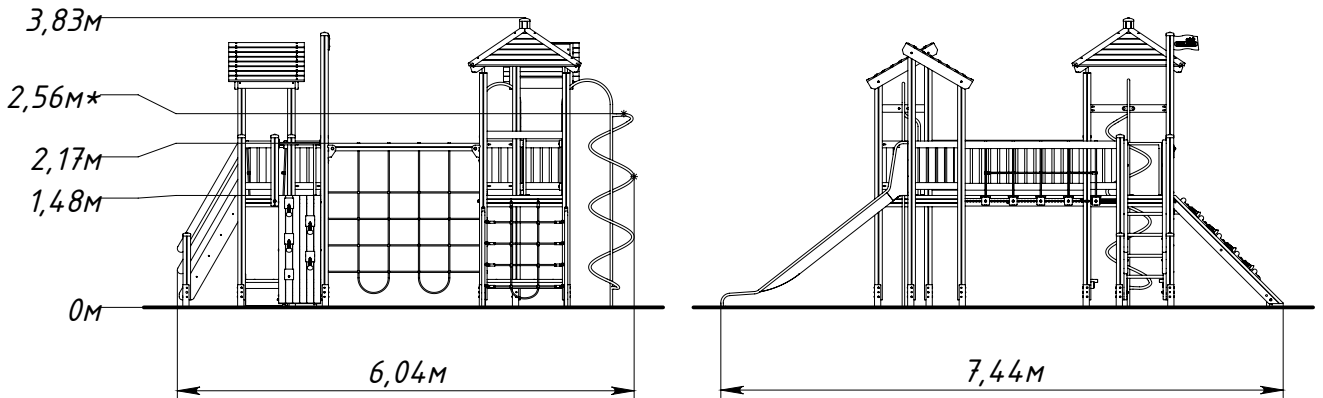

# Основные габаритные размеры KF2401.0000.0000

\* — максимальная высота падения 2,56 м

Рисунок 1 — Основные габаритные размеры

Рисунок 2 — Граница зоны приземления