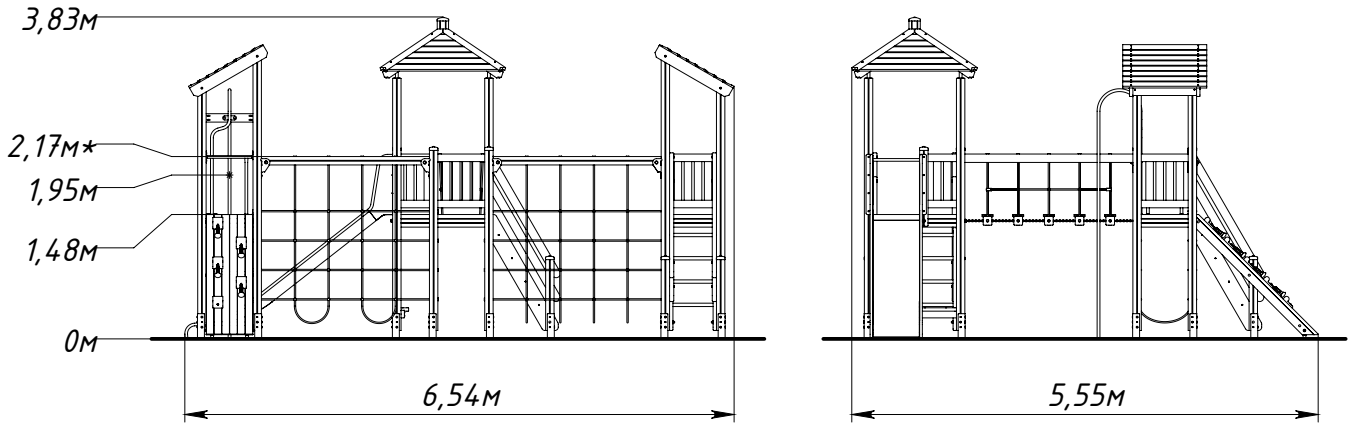

Основные габаритные размеры KF1404.0000.0000

* — максимальная высота падения 2,17 м

Рисунок 1 — Основные габаритные размеры

Рисунок 2 — Граница зоны приземления