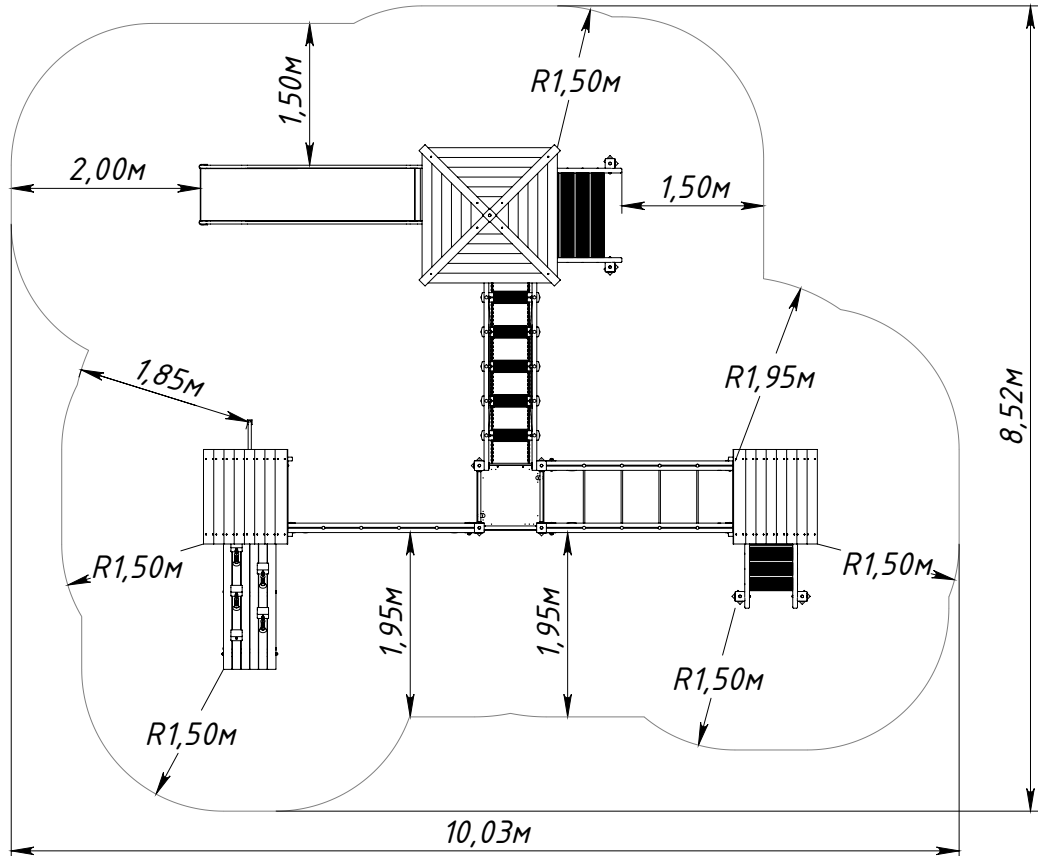

Основные габаритные размеры KF1404.0000.0000

* — максимальная высота падения 2,17 м

Рисунок 1 — Основные габаритные размеры

Рисунок 2 — Граница зоны приземления