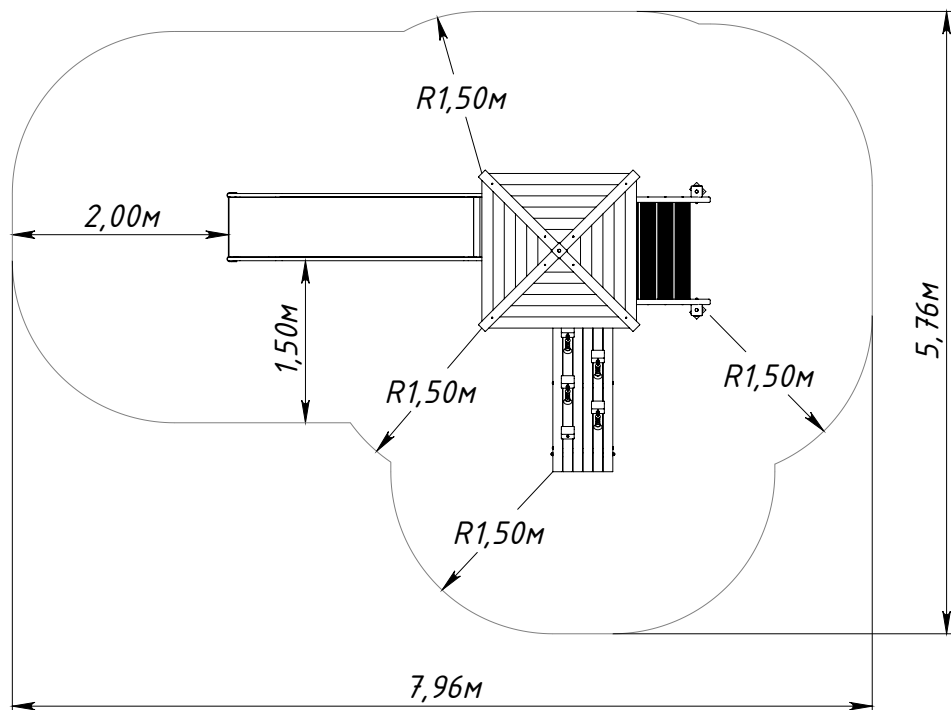

Основные габаритные размеры KF1104.0000.0000

* — максимальная высота падения 1,48 м

Рисунок 1 — Основные габаритные размеры

Рисунок 2 — Граница зоны приземления