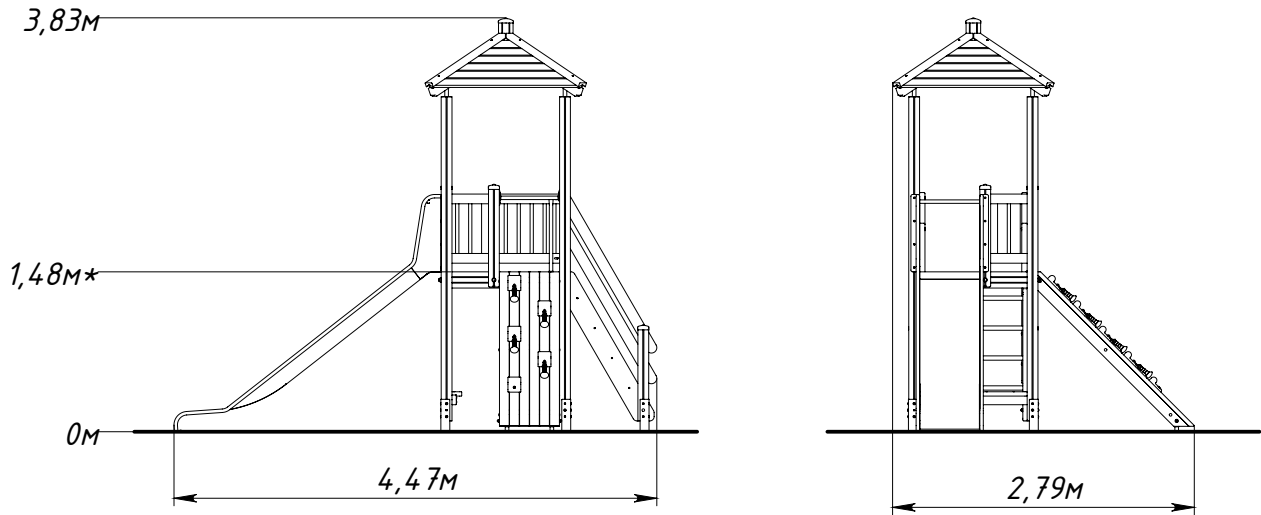

Основные габаритные размеры KF1104.0000.0000

* — максимальная высота падения 1,48 м

Рисунок 1 — Основные габаритные размеры

Рисунок 2 — Граница зоны приземления