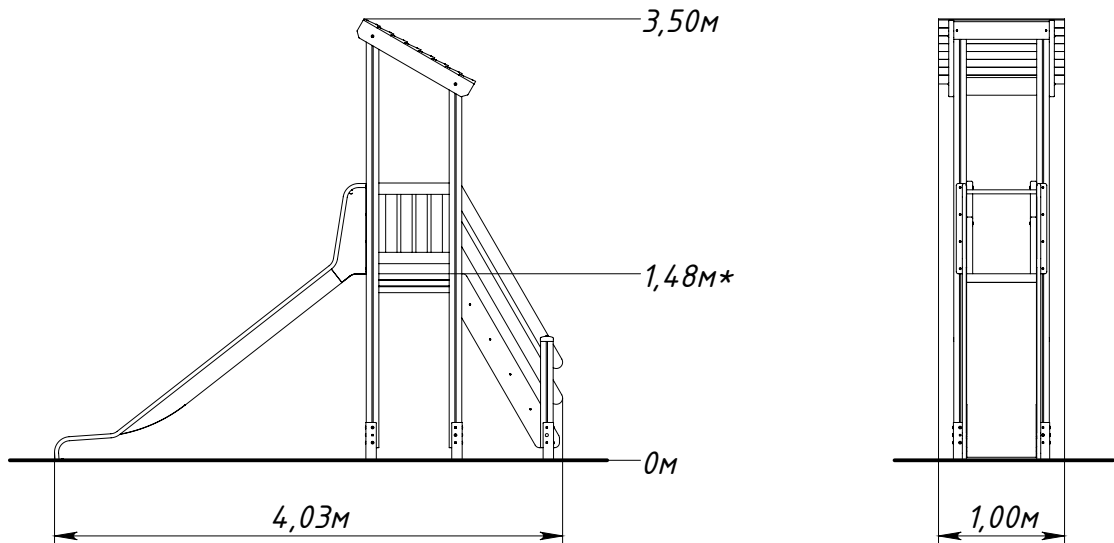

Основные габаритные размеры KF1108.0000.0000

* — максимальная высота падения 1,48 м

Рисунок 1 — Основные габаритные размеры

Рисунок 2 — Граница зоны приземления