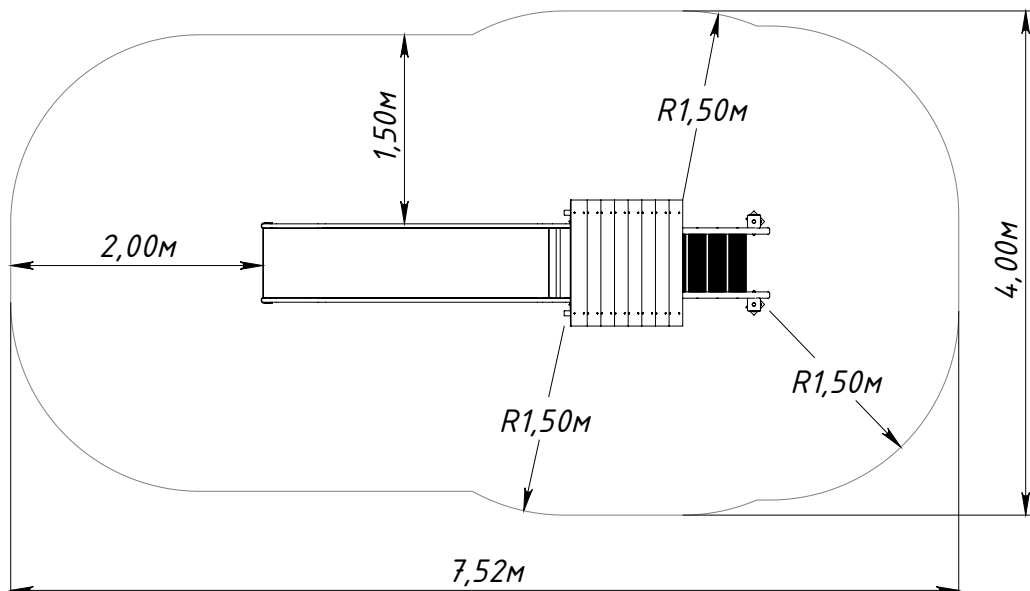

Основные габаритные размеры KF1108.0000.0000

* — максимальная высота падения 1,48 м

Рисунок 1 — Основные габаритные размеры

Рисунок 2 — Граница зоны приземления