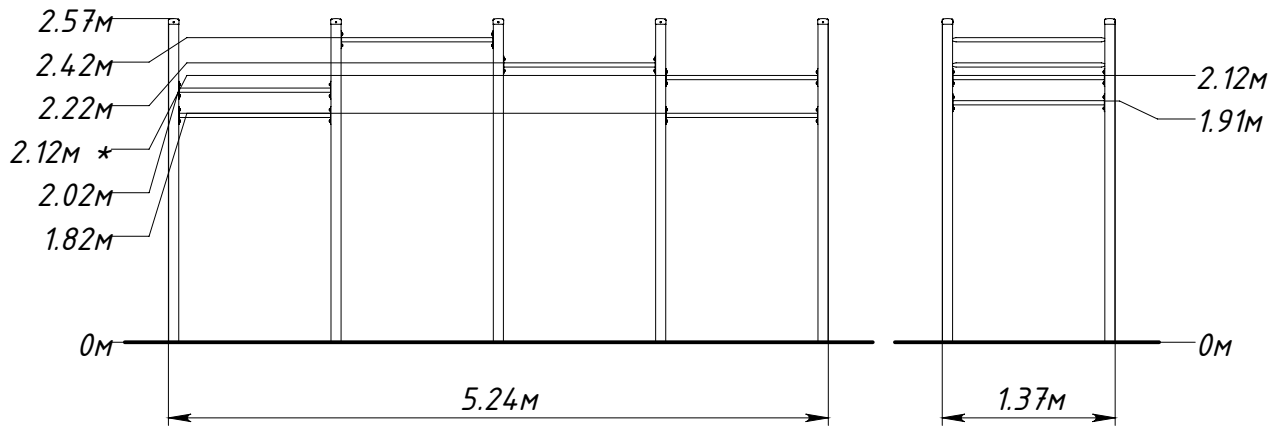

Основные габаритные размеры WL0017.0000.0000

* — максимальная высота падения 2,12 м

Рисунок 1 — Основные габаритные размеры

Рисунок 2 — Граница зоны приземления