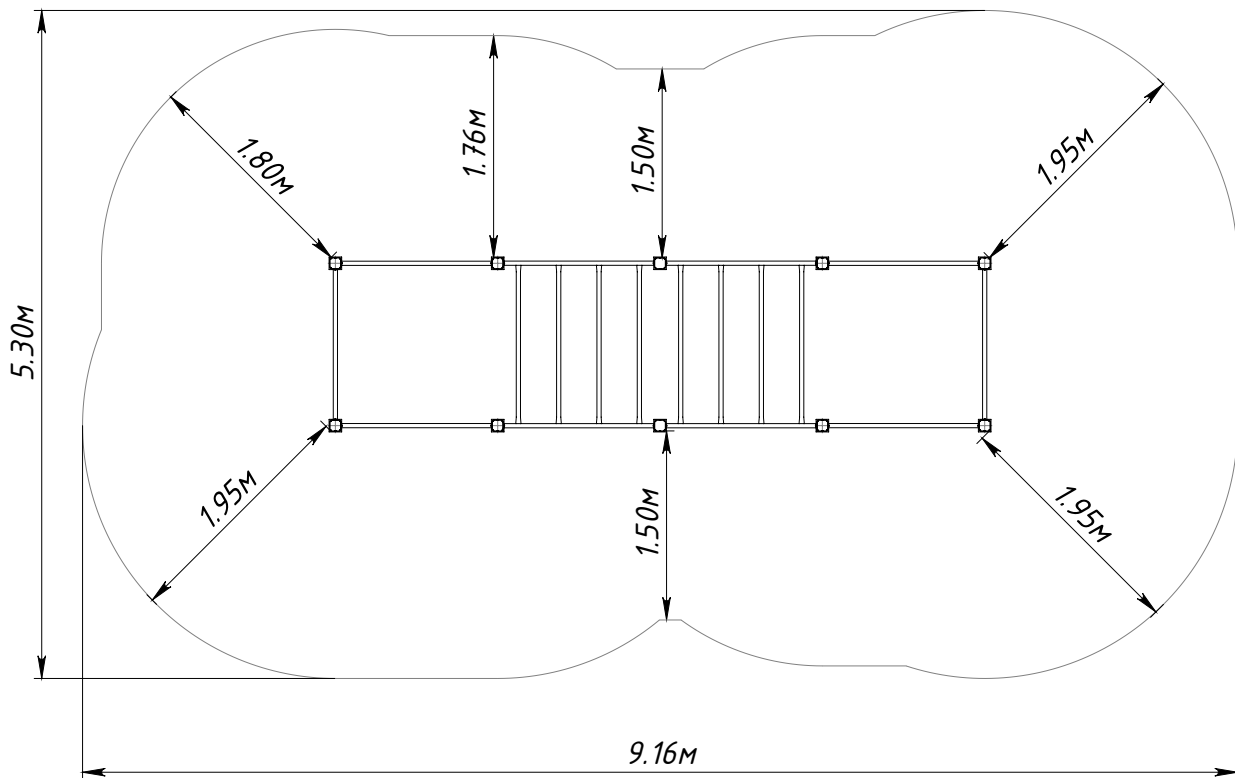

Основные габаритные размеры WL0017.0000.0000

* — максимальная высота падения 2,12 м

Рисунок 1 — Основные габаритные размеры

Рисунок 2 — Граница зоны приземления