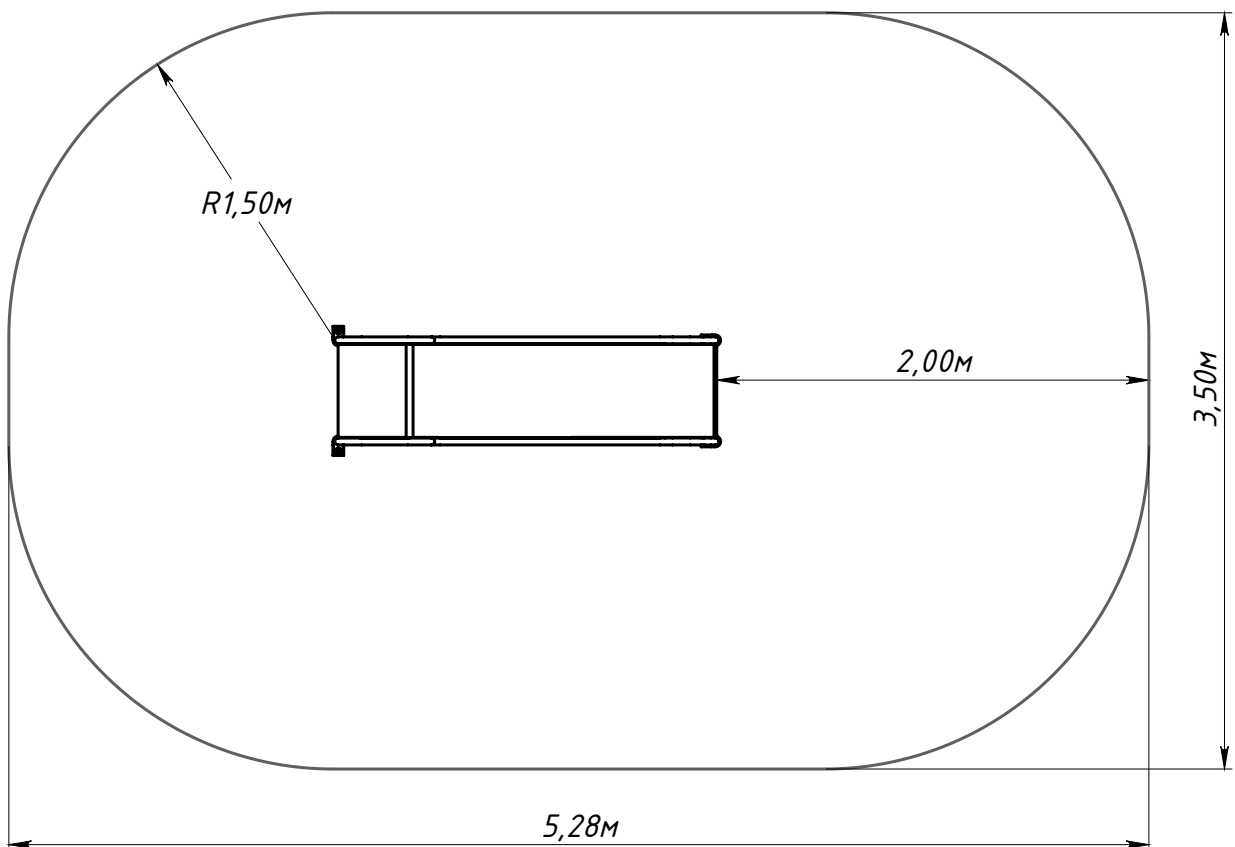

Основные габаритные размеры SL4519.0000.0000

* — максимальная высота падения 1 м

Рисунок 1 — Основные габаритные размеры

Рисунок 2 — Граница зоны приземления