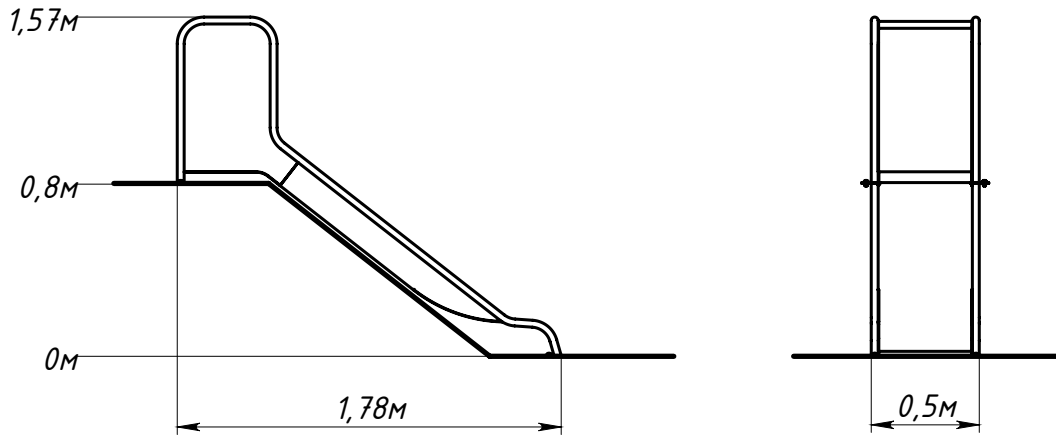

Основные габаритные размеры SL4519.0000.0000

* — максимальная высота падения 1 м

Рисунок 1 — Основные габаритные размеры

Рисунок 2 — Граница зоны приземления