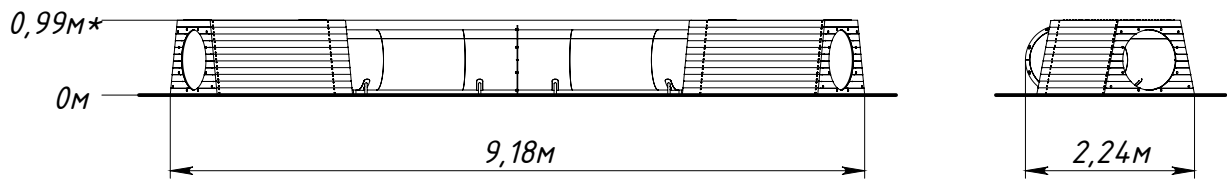

Основные габаритные размеры SL4512.0000.0000

* — максимальная высота падения 0,99 м

Рисунок 1 — Основные габаритные размеры

Рисунок 2 — Граница зоны приземления