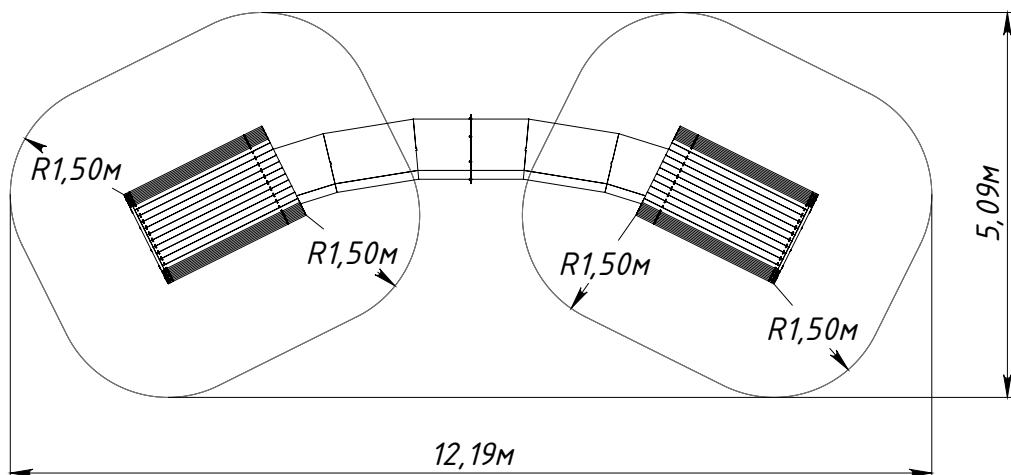

Основные габаритные размеры SL4512.0000.0000

* — максимальная высота падения 0,99 м

Рисунок 1 — Основные габаритные размеры

Рисунок 2 — Граница зоны приземления