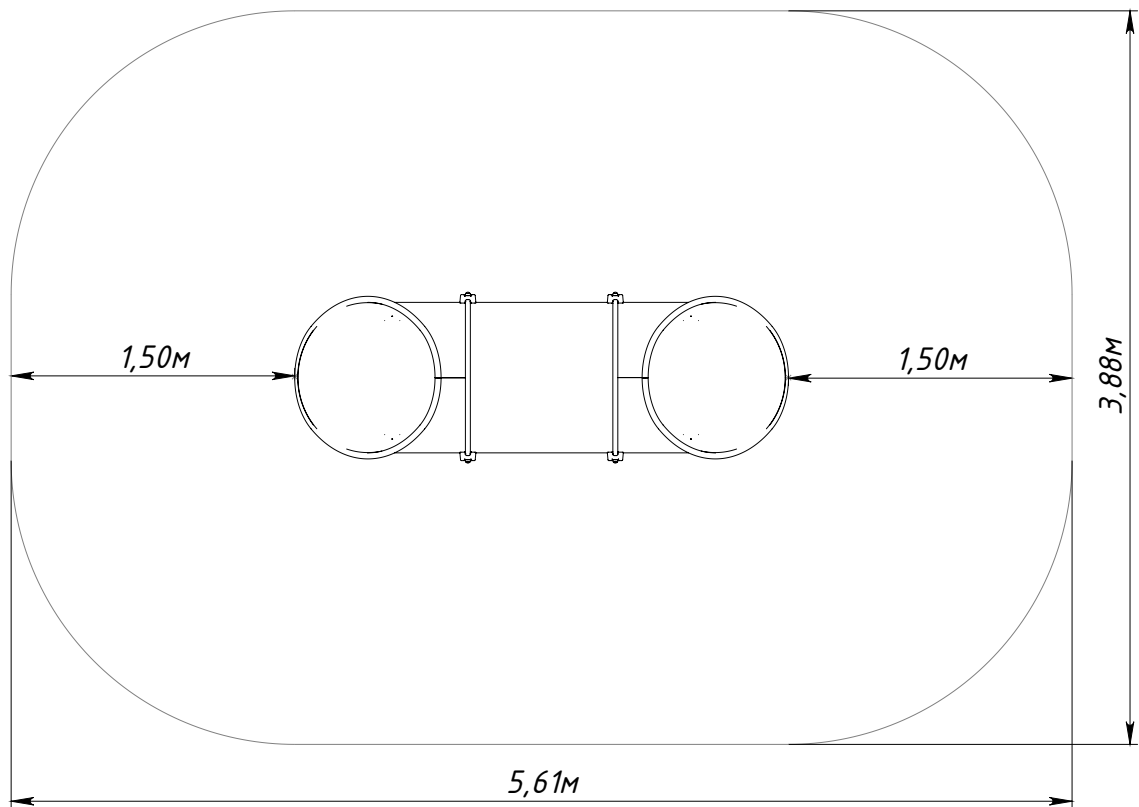

Основные габаритные размеры SL4514.0000.0000

* — максимальная высота падения 0,05 м

Рисунок 1 — Основные габаритные размеры

Рисунок 2 — Граница зоны приземления