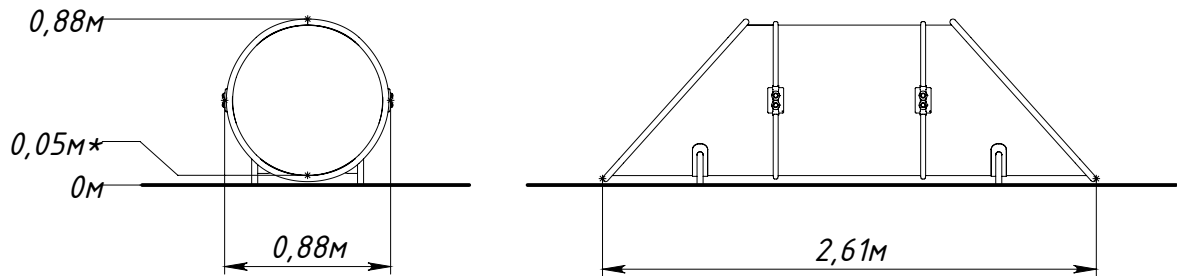

Основные габаритные размеры SL4514.0000.0000

* — максимальная высота падения 0,05 м

Рисунок 1 — Основные габаритные размеры

Рисунок 2 — Граница зоны приземления