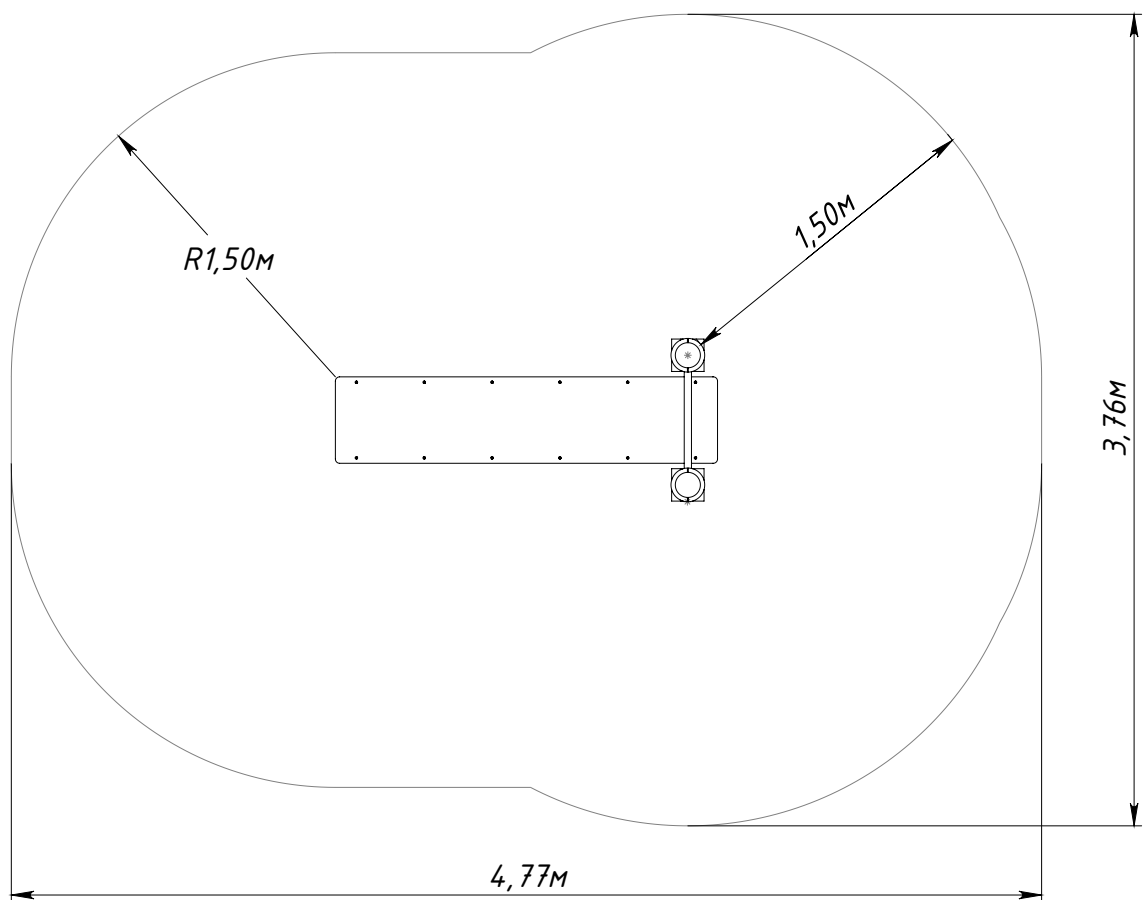

# Основные габаритные размеры / Main dimensions / Hauptabmessungen

\* - Максимальная высота падения / Free height of fall / Freie Fallhöhe.

# Граница зоны приземления / Safety zone / Sicherheitsabstand

W0054.0000.0000

1