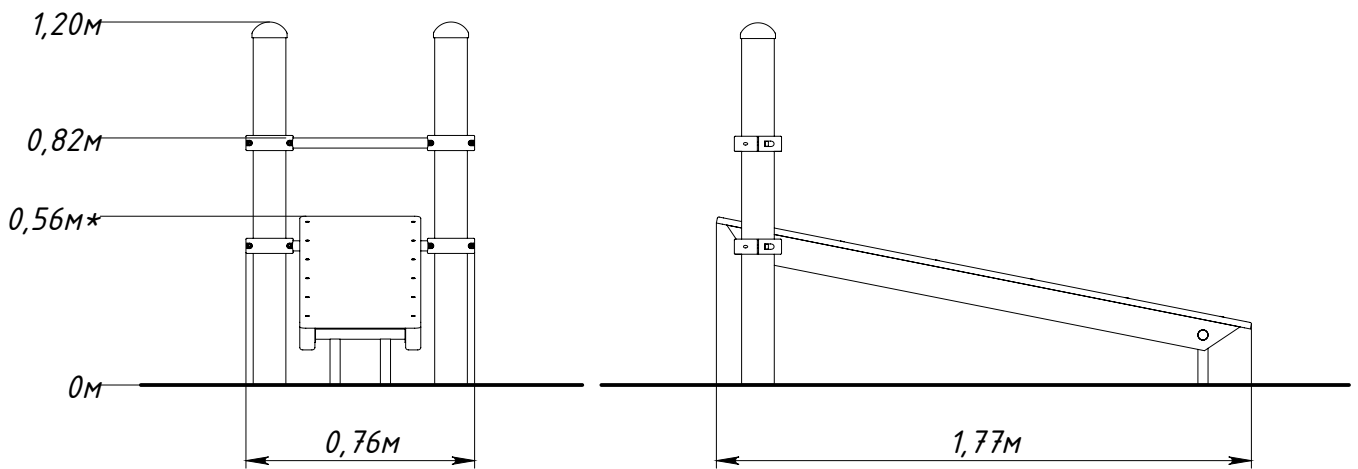

# Основные габаритные размеры / Main dimensions / Hauptabmessungen

\* - Максимальная высота падения / Free height of fall / Freie Fallhöhe.

# Граница зоны приземления / Safety zone / Sicherheitsabstand

W0054.0000.0000

1