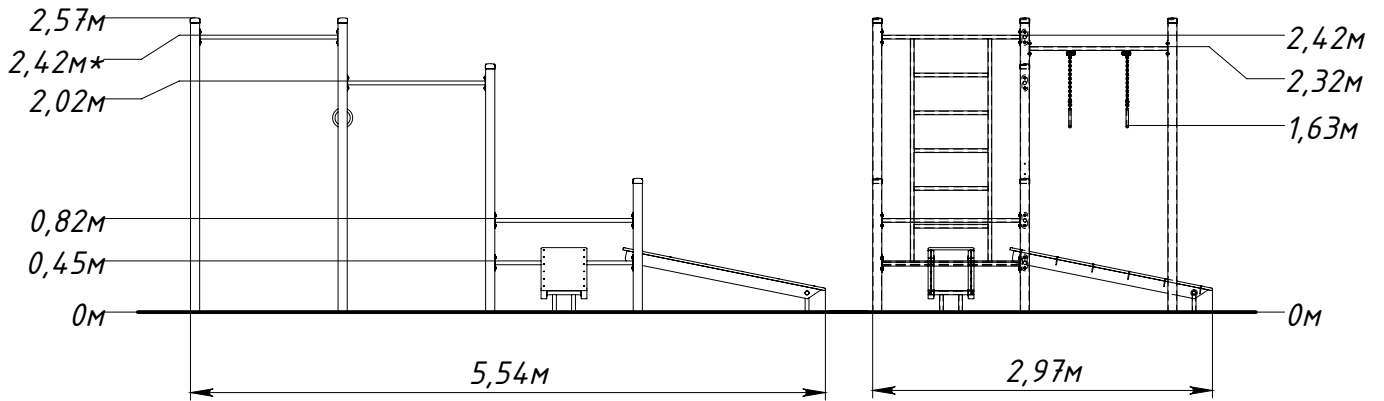

Основные габаритные размеры

* – максимальная высота падения.

Граница зоны приземления

WL0051.0000.0000

Лист
1