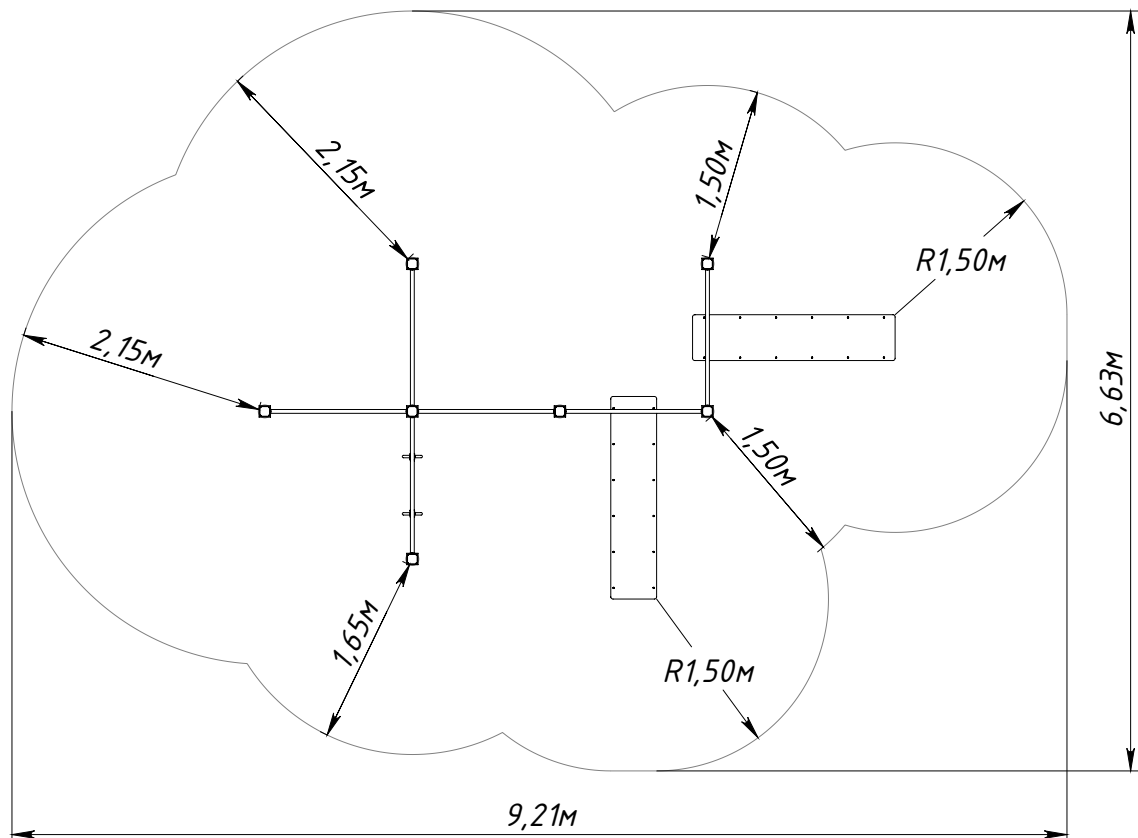

Основные габаритные размеры

* – максимальная высота падения.

Граница зоны приземления

WL0051.0000.0000

Лист
1