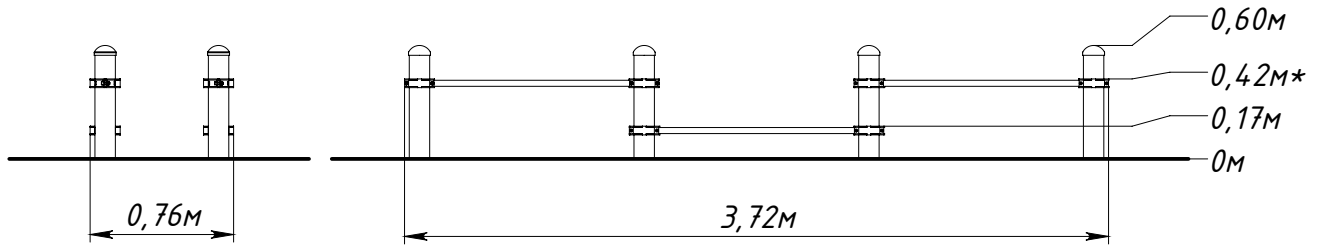

Основные габаритные размеры / Main dimensions / Hauptabmessungen

* - Максимальная высота падения / Free height of fall / Freie Fallhöhe.

Граница зоны приземления / Safety zone / Sicherheitsabstand

W0045.0000.0000