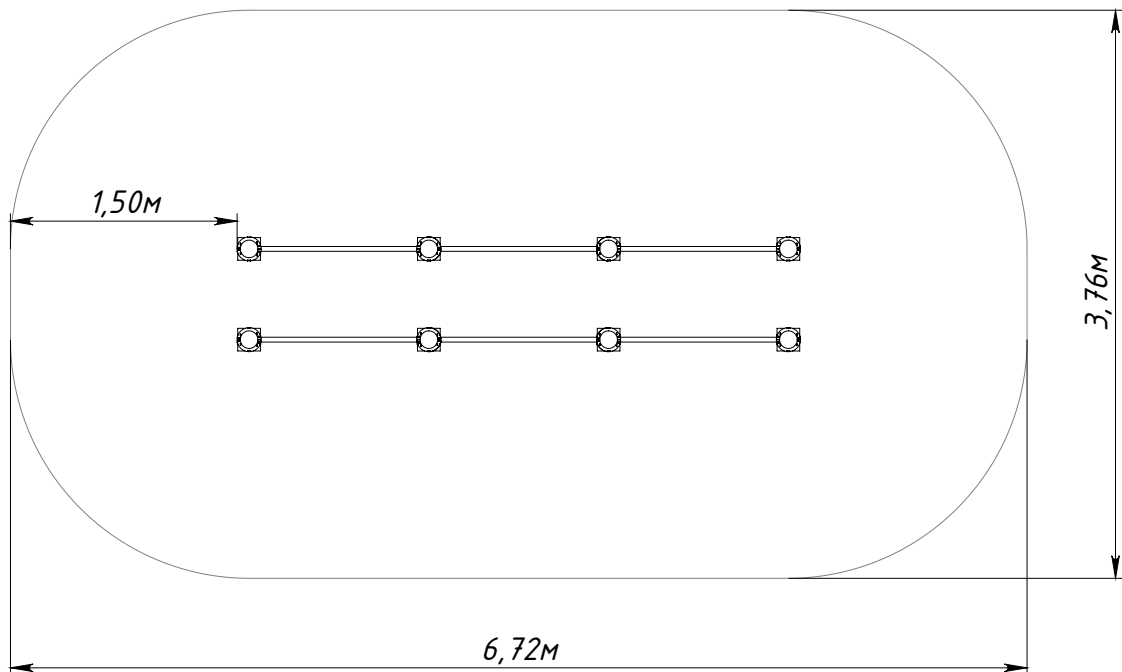

Основные габаритные размеры / Main dimensions / Hauptabmessungen

* - Максимальная высота падения / Free height of fall / Freie Fallhöhe.

Граница зоны приземления / Safety zone / Sicherheitsabstand

W0045.0000.0000