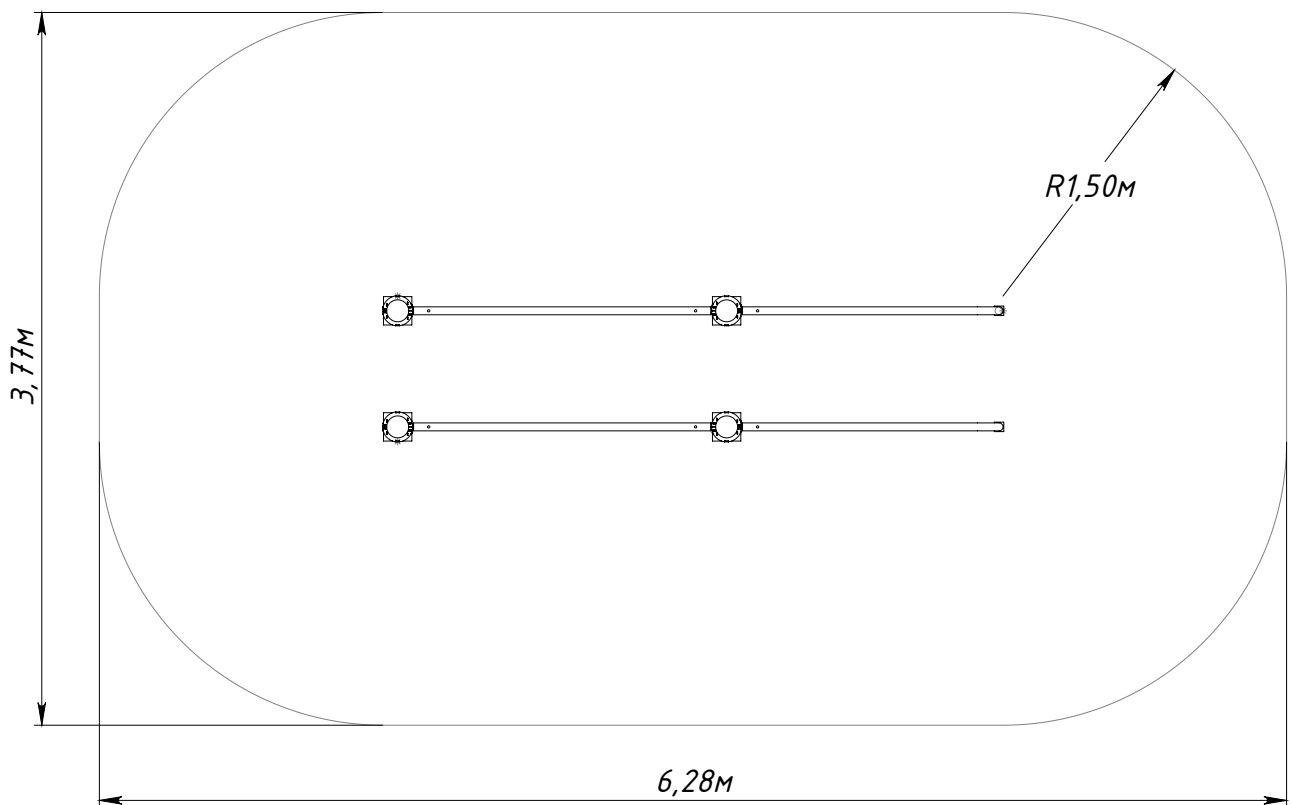

Основные габаритные размеры / Main dimensions / Hauptabmessungen

* - Максимальная высота падения / Free height of fall / Freie Fallhöhe.

Граница зоны приземления / Safety zone / Sicherheitsabstand

W0044.0000.0000