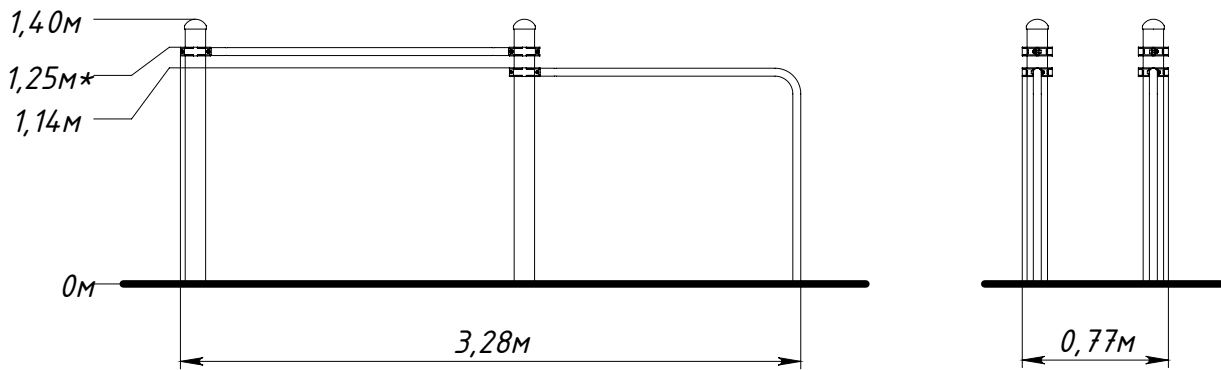

Основные габаритные размеры / Main dimensions / Hauptabmessungen

* - Максимальная высота падения / Free height of fall / Freie Fallhöhe.

Граница зоны приземления / Safety zone / Sicherheitsabstand

W0044.0000.0000