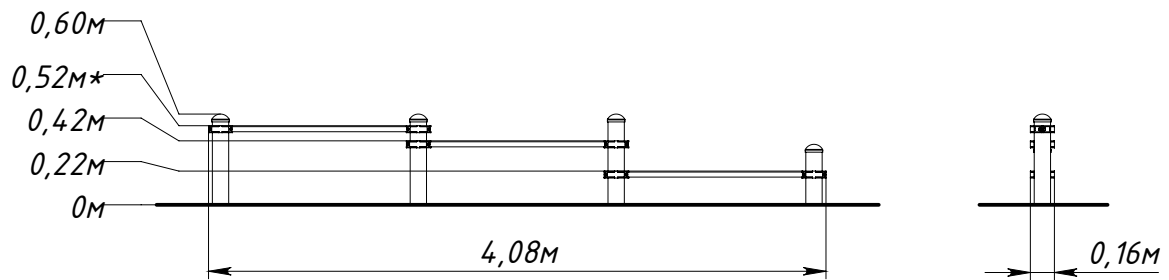

Основные габаритные размеры / Main dimensions / Hauptabmessungen

* - Максимальная высота падения / Free height of fall / Freie Fallhöhe.

Граница зоны приземления / Safety zone / Sicherheitsabstand

W0034.0000.0000