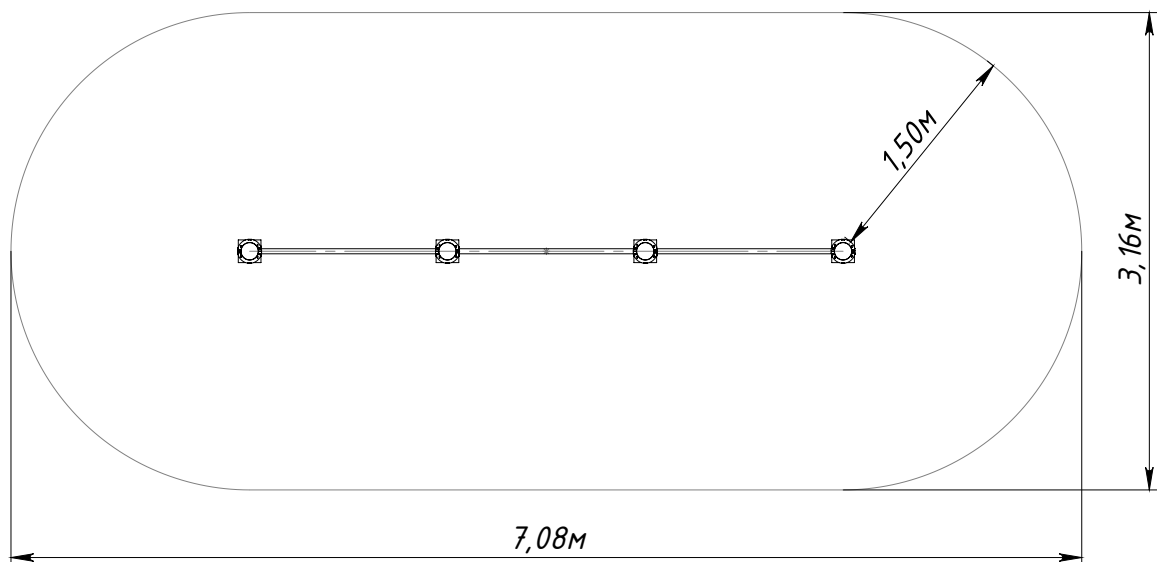

Основные габаритные размеры / Main dimensions / Hauptabmessungen

* - Максимальная высота падения / Free height of fall / Freie Fallhöhe.

Граница зоны приземления / Safety zone / Sicherheitsabstand

W0034.0000.0000