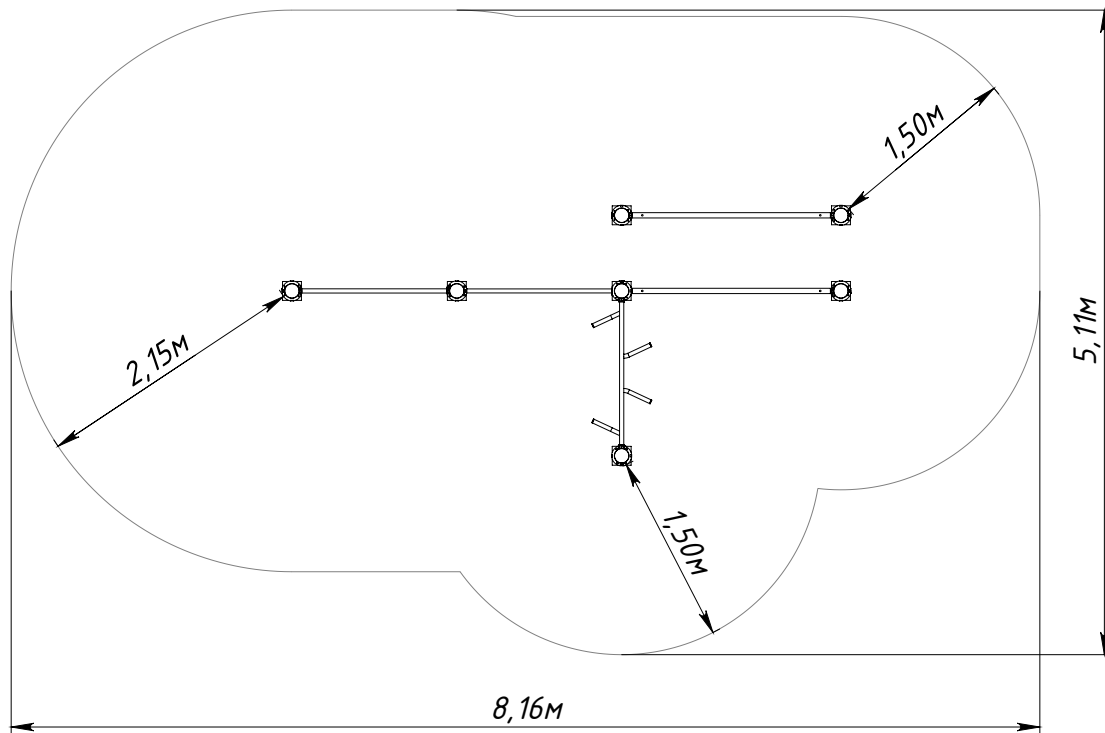

Основные габаритные размеры / Main dimensions / Hauptabmessungen

* - Максимальная высота падения / Free height of fall / Freie Fallhöhe.

Граница зоны приземления / Safety zone / Sicherheitsabstand

W0033.0000.0000