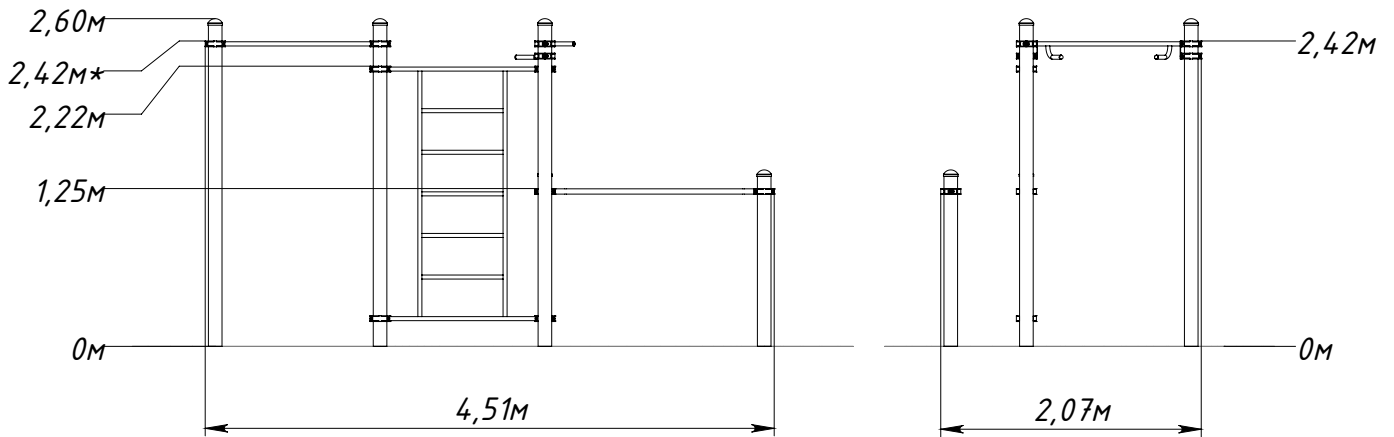

Основные габаритные размеры / Main dimensions / Hauptabmessungen

* - Максимальная высота падения / Free height of fall / Freie Fallhöhe.

Граница зоны приземления / Safety zone / Sicherheitsabstand

W0033.0000.0000