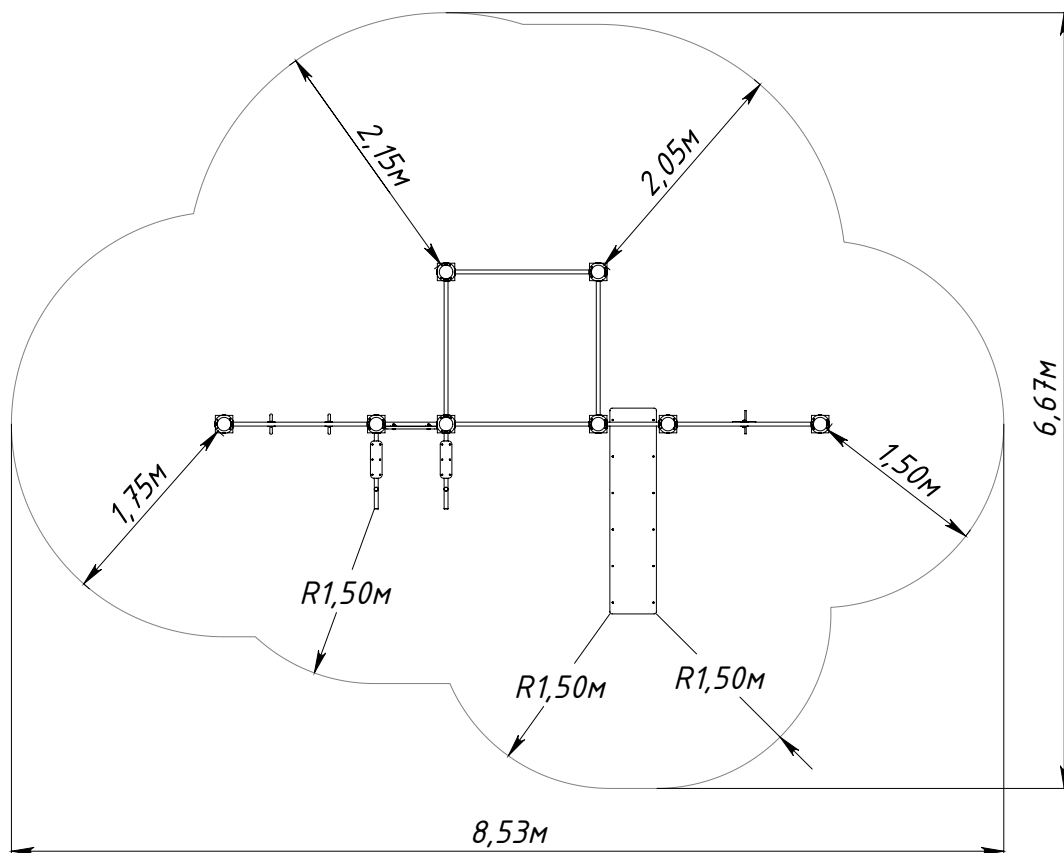

Основные габаритные размеры / Main dimensions / Hauptabmessungen

* - Максимальная высота падения / Free height of fall / Freie Fallhöhe.

Граница зоны приземления / Safety zone / Sicherheitsabstand

W0031.0000.0000