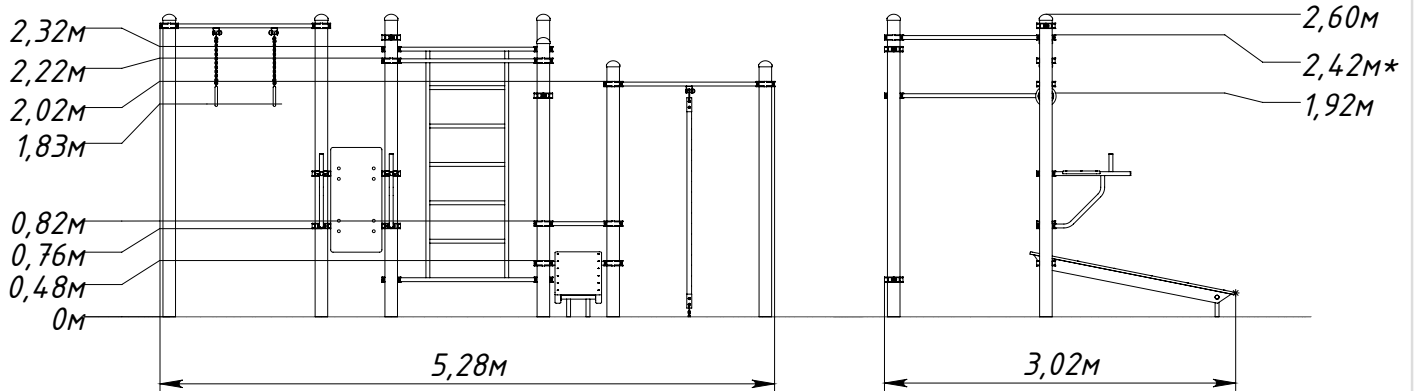

Основные габаритные размеры / Main dimensions / Hauptabmessungen

* - Максимальная высота падения / Free height of fall / Freie Fallhöhe.

Граница зоны приземления / Safety zone / Sicherheitsabstand

W0031.0000.0000