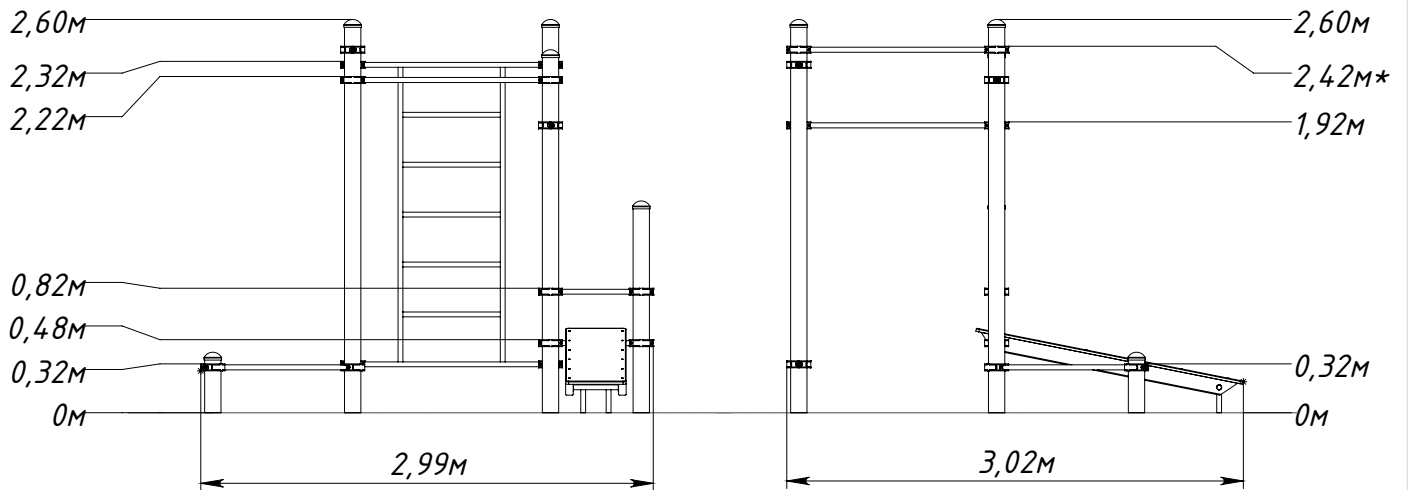

Основные габаритные размеры / Main dimensions / Hauptabmessungen

* - Максимальная высота падения / Free height of fall / Freie Fallhöhe.

Граница зоны приземления / Safety zone / Sicherheitsabstand

W0030.0000.0000