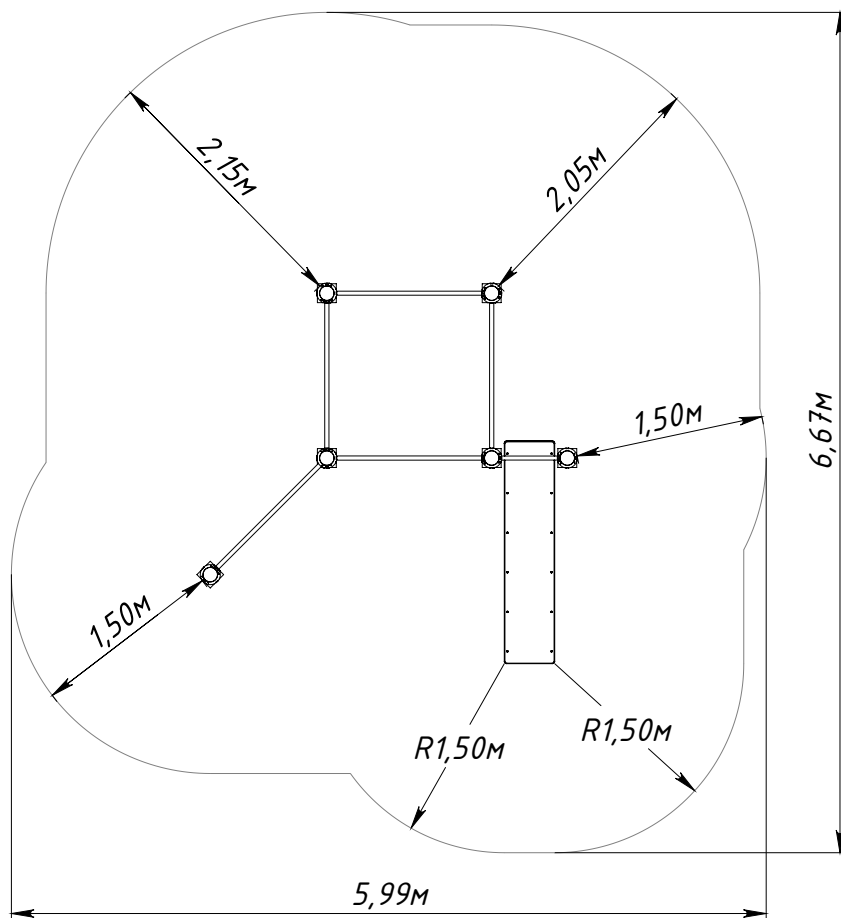

Основные габаритные размеры / Main dimensions / Hauptabmessungen

* - Максимальная высота падения / Free height of fall / Freie Fallhöhe.

Граница зоны приземления / Safety zone / Sicherheitsabstand

W0030.0000.0000

1