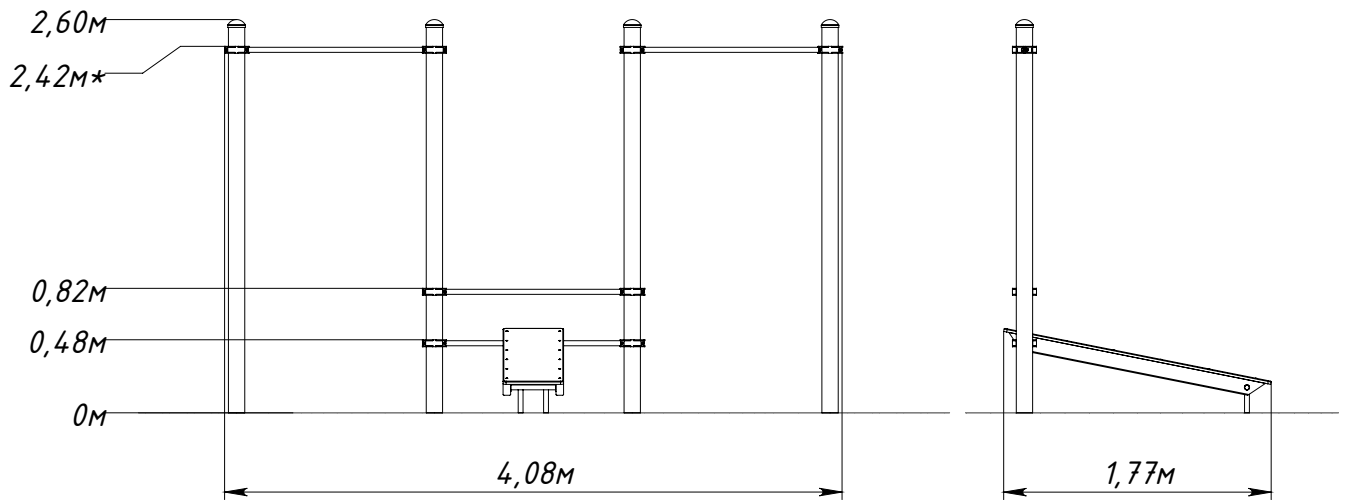

Основные габаритные размеры / Main dimensions / Hauptabmessungen

* - Максимальная высота падения / Free height of fall / Freie Fallhöhe.

Граница зоны приземления / Safety zone / Sicherheitsabstand

W0029.0000.0000