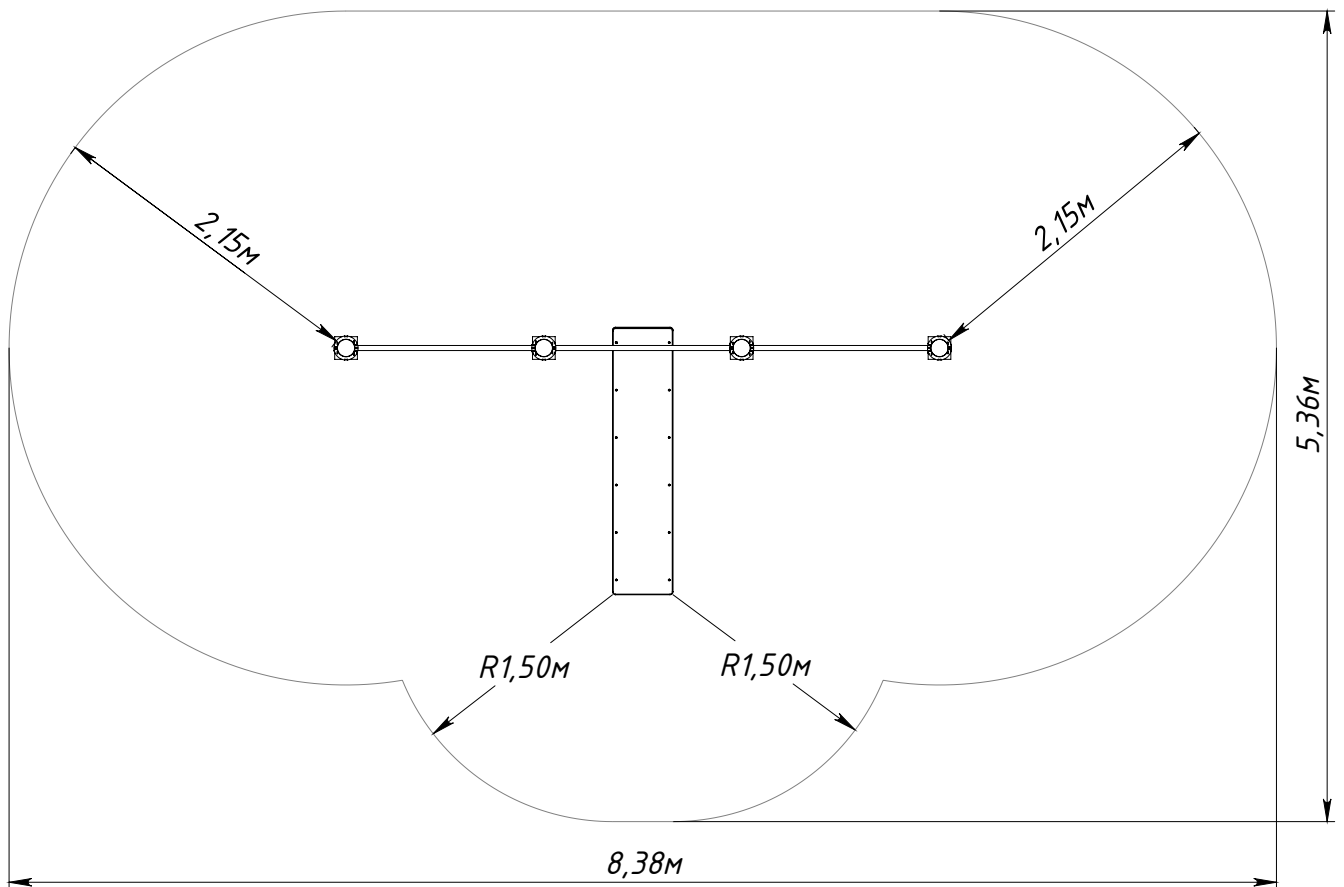

Основные габаритные размеры / Main dimensions / Hauptabmessungen

* - Максимальная высота падения / Free height of fall / Freie Fallhöhe.

Граница зоны приземления / Safety zone / Sicherheitsabstand

W0029.0000.0000