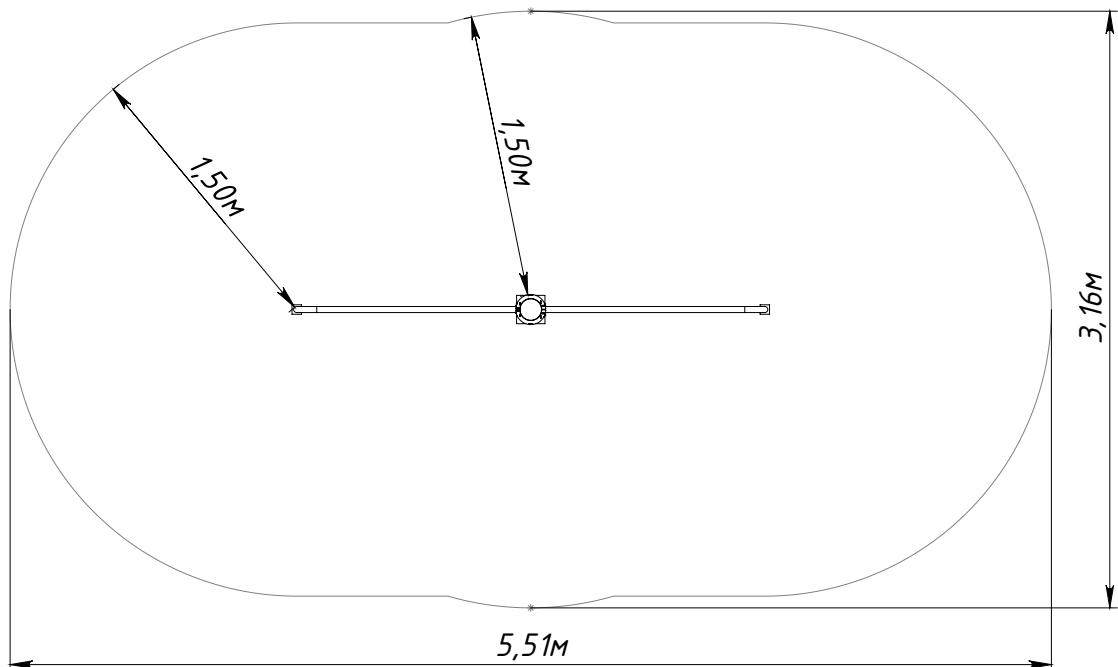

Основные габаритные размеры / Main dimensions / Hauptabmessungen

* - Максимальная высота падения / Free height of fall / Freie Fallhöhe.

Граница зоны приземления / Safety zone / Sicherheitsabstand

W0024.0000.0000