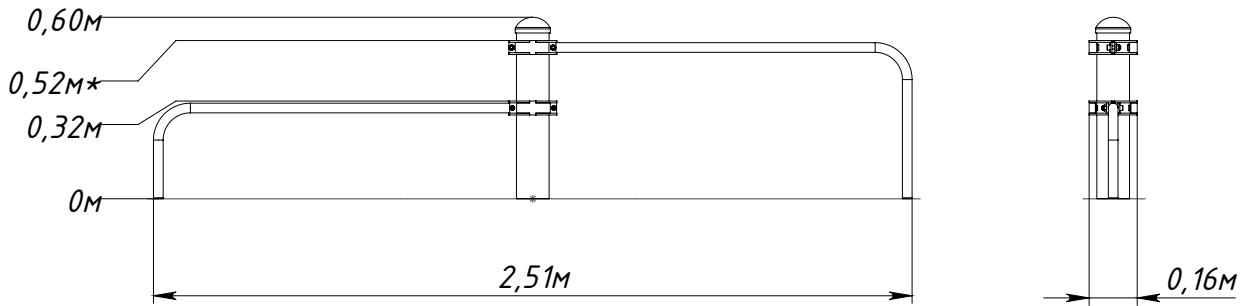

Основные габаритные размеры / Main dimensions / Hauptabmessungen

* - Максимальная высота падения / Free height of fall / Freie Fallhöhe.

Граница зоны приземления / Safety zone / Sicherheitsabstand

W0024.0000.0000