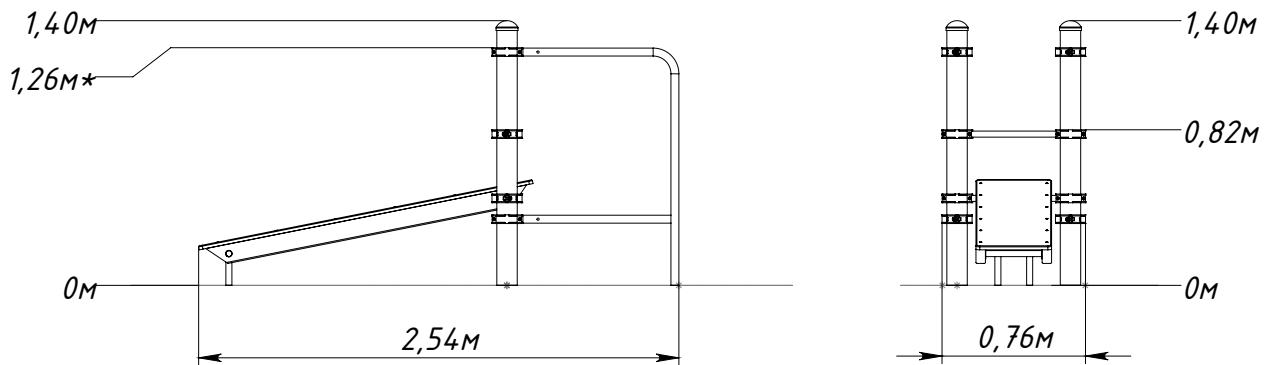

Основные габаритные размеры / Main dimensions / Hauptabmessungen

* - Максимальная высота падения / Free height of fall / Freie Fallhöhe.

Граница зоны приземления / Safety zone / Sicherheitsabstand

W0023.0000.0000