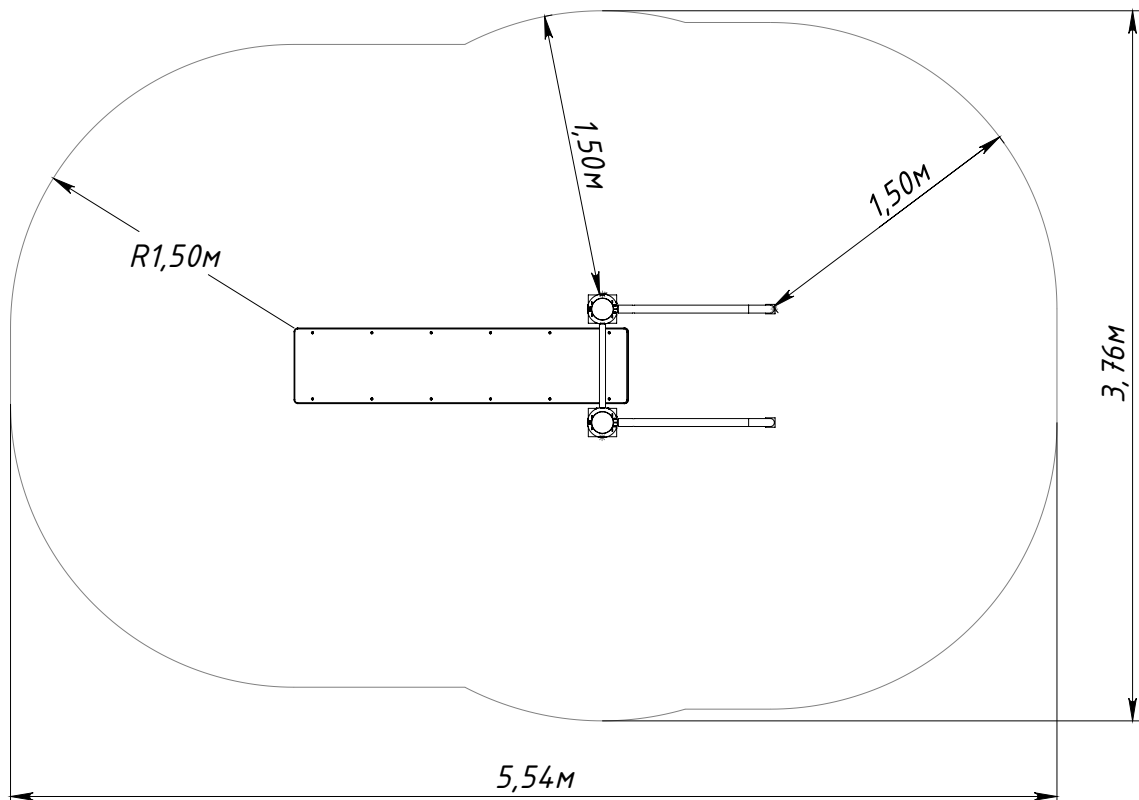

Основные габаритные размеры / Main dimensions / Hauptabmessungen

* - Максимальная высота падения / Free height of fall / Freie Fallhöhe.

Граница зоны приземления / Safety zone / Sicherheitsabstand

W0023.0000.0000