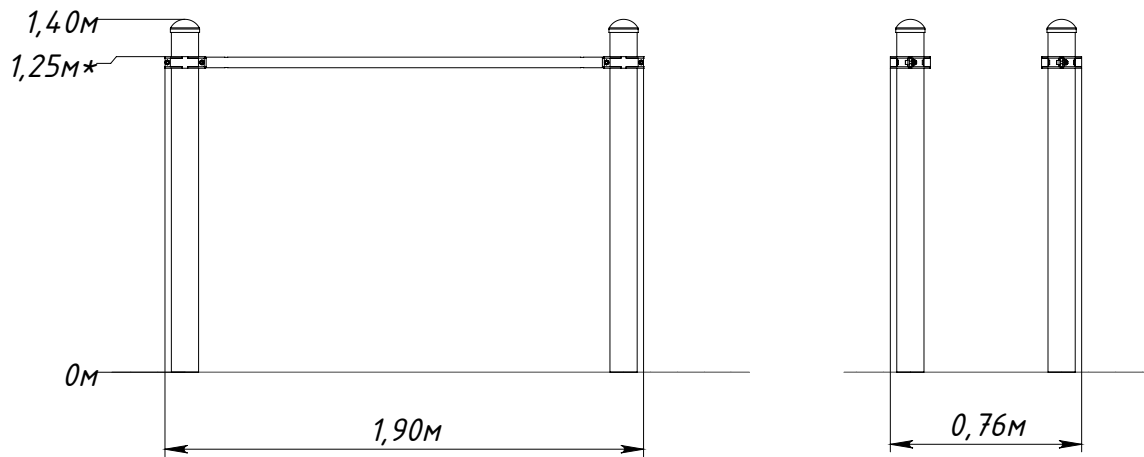

# Основные габаритные размеры / Main dimensions / Hauptabmessungen

\* - Максимальная высота падения / Free height of fall / Freie Fallhöhe.

# Граница зоны приземления / Safety zone / Sicherheitsabstand

W0022.0000.0000

1