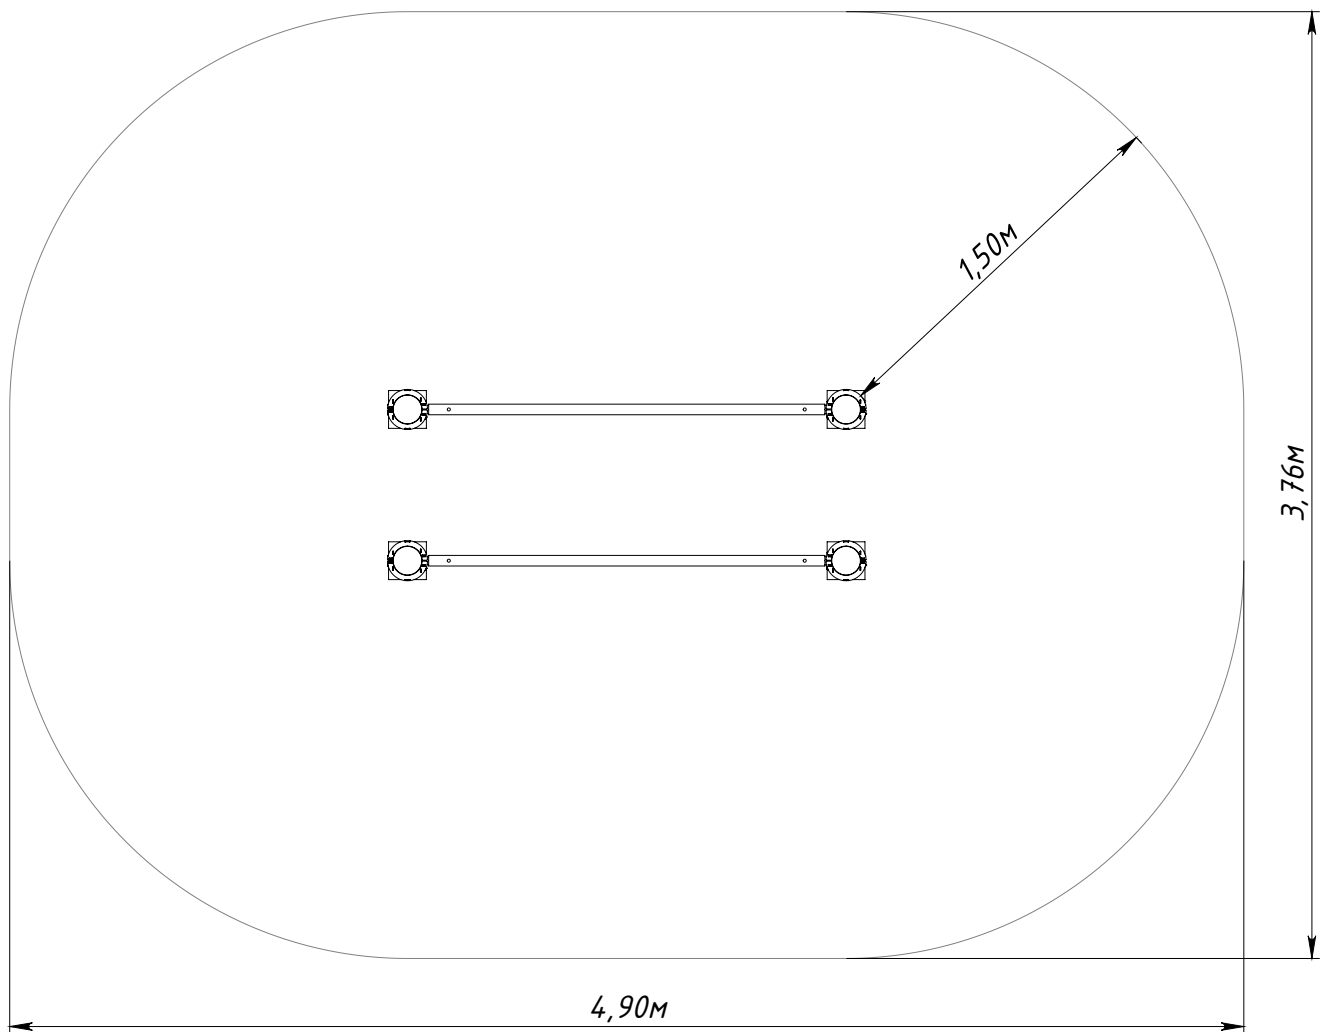

# Основные габаритные размеры / Main dimensions / Hauptabmessungen

\* - Максимальная высота падения / Free height of fall / Freie Fallhöhe.

# Граница зоны приземления / Safety zone / Sicherheitsabstand

W0022.0000.0000

1