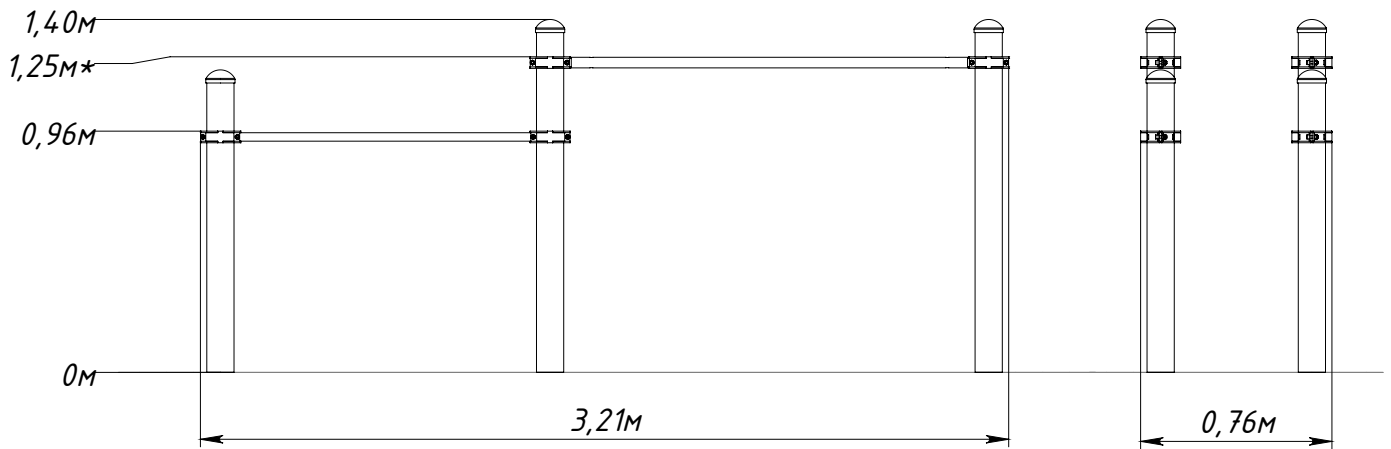

Основные габаритные размеры / Main dimensions / Hauptabmessungen

* - Максимальная высота падения / Free height of fall / Freie Fallhöhe.

Граница зоны приземления / Safety zone / Sicherheitsabstand

W0021.0000.0000