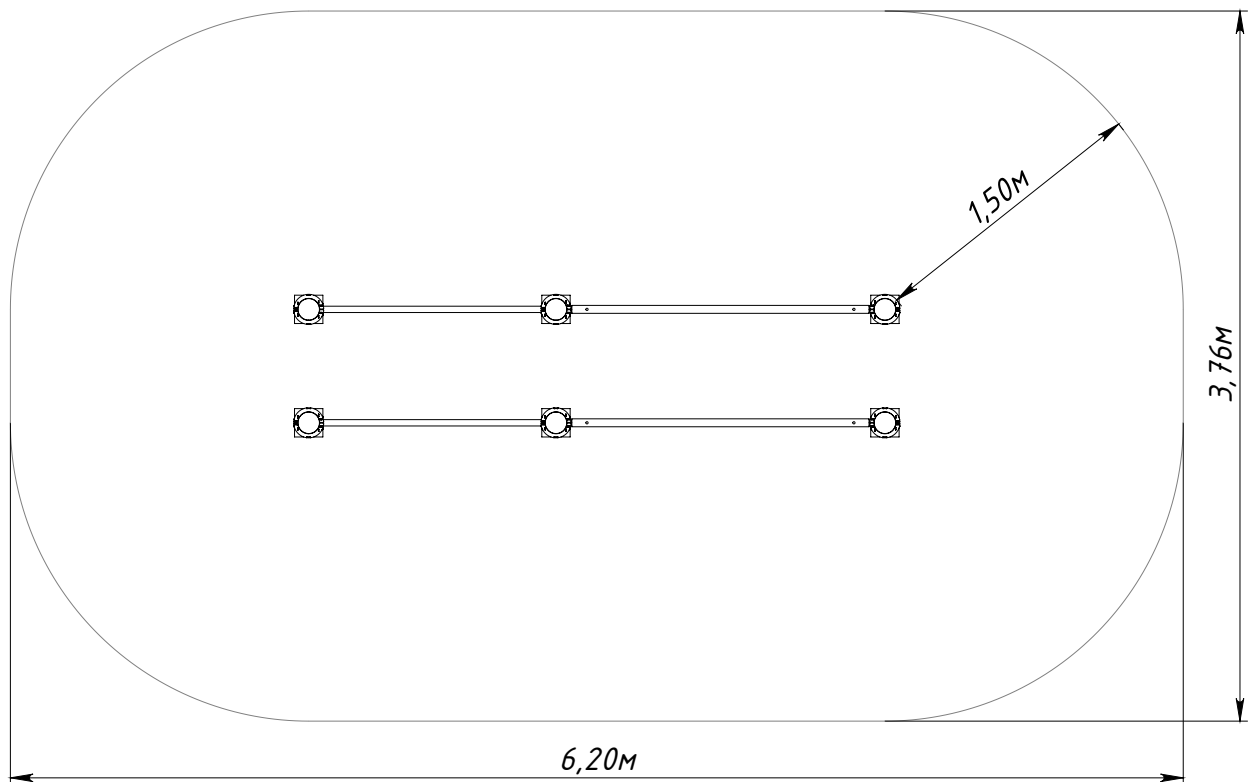

Основные габаритные размеры / Main dimensions / Hauptabmessungen

* - Максимальная высота падения / Free height of fall / Freie Fallhöhe.

Граница зоны приземления / Safety zone / Sicherheitsabstand

W0021.0000.0000