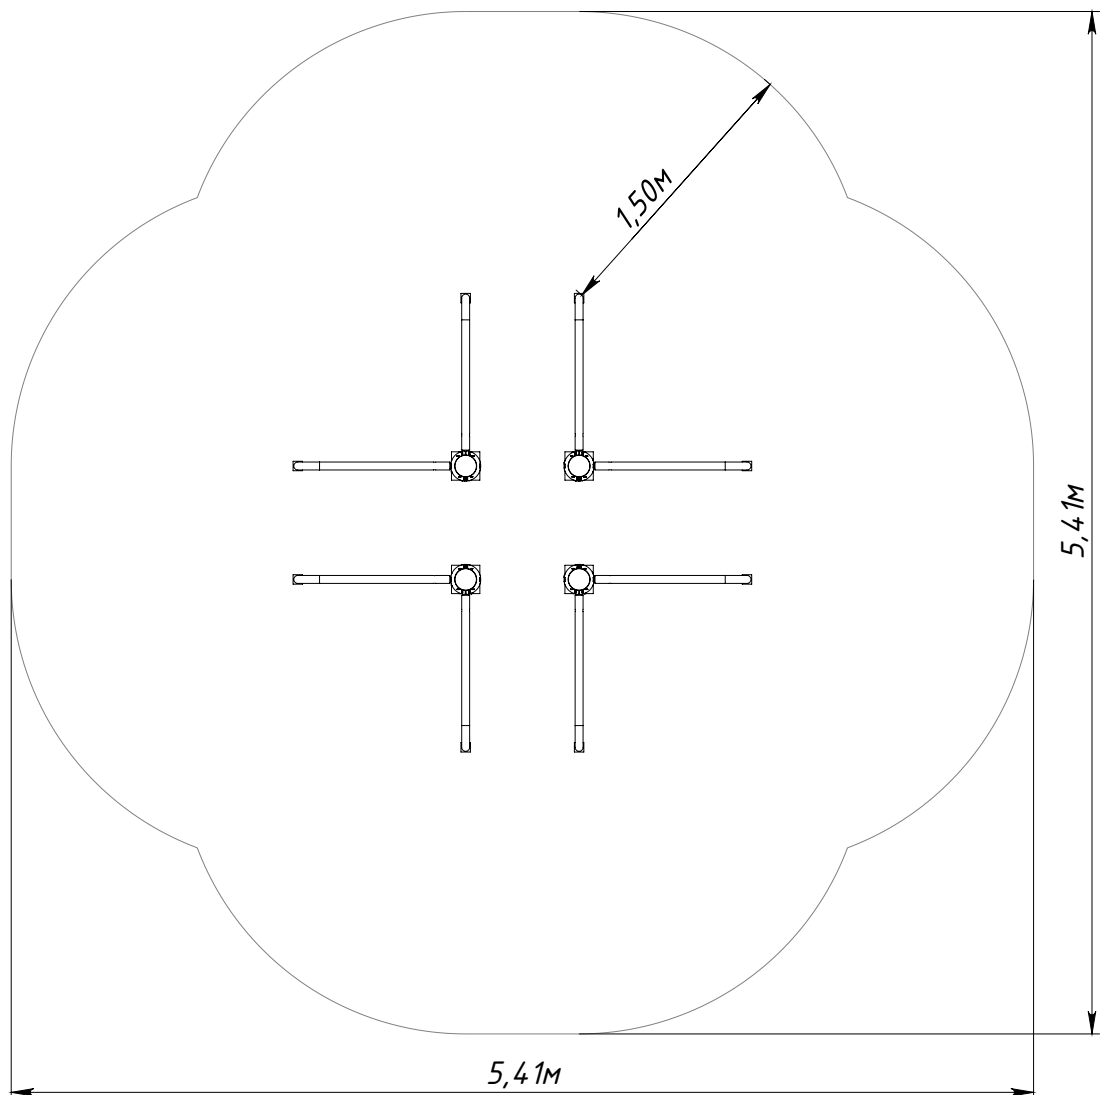

Основные габаритные размеры / Main dimensions / Hauptabmessungen

* - Максимальная высота падения / Free height of fall / Freie Fallhöhe.

Граница зоны приземления / Safety zone / Sicherheitsabstand

W0019.0000.0000