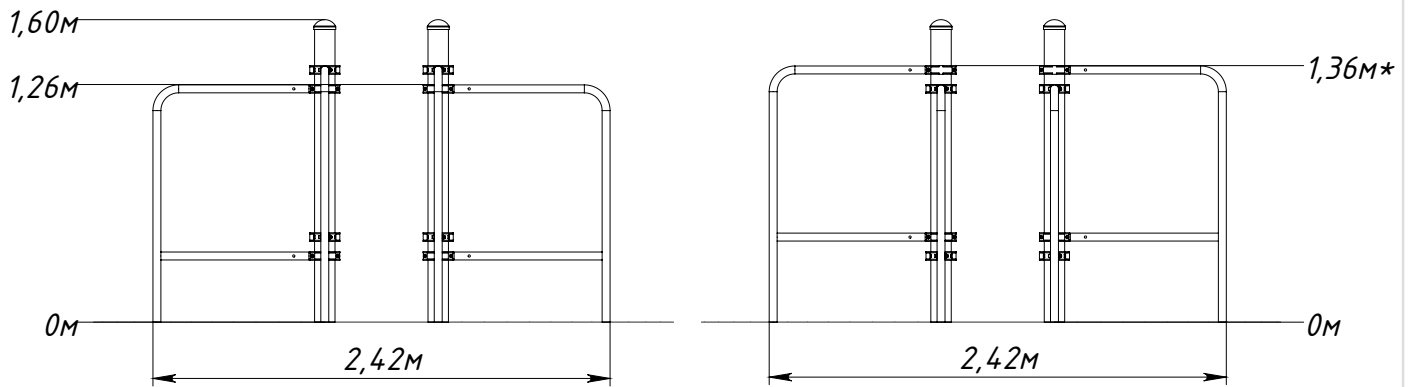

Основные габаритные размеры / Main dimensions / Hauptabmessungen

* - Максимальная высота падения / Free height of fall / Freie Fallhöhe.

Граница зоны приземления / Safety zone / Sicherheitsabstand

W0019.0000.0000