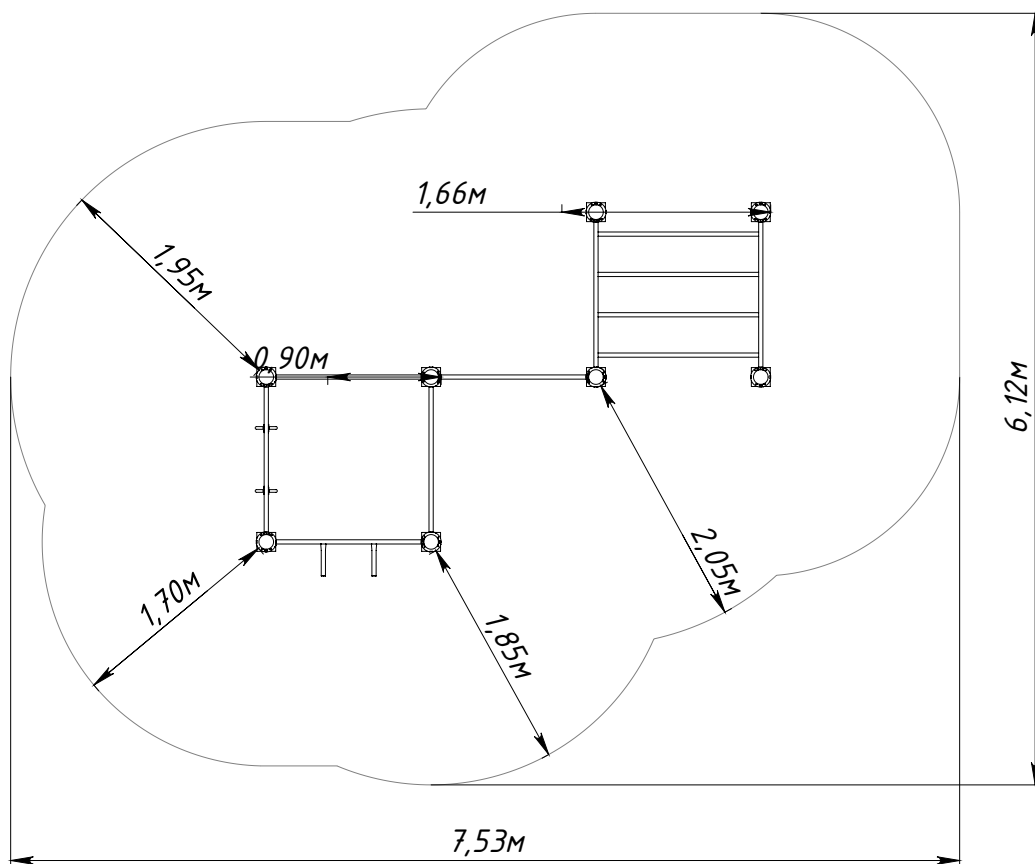

# Основные габаритные размеры / Main dimensions / Hauptabmessungen

\* - Максимальная высота падения / Free height of fall / Freie Fallhöhe.

# Граница зоны приземления / Safety zone / Sicherheitsabstand

W0018.0000.0000

1