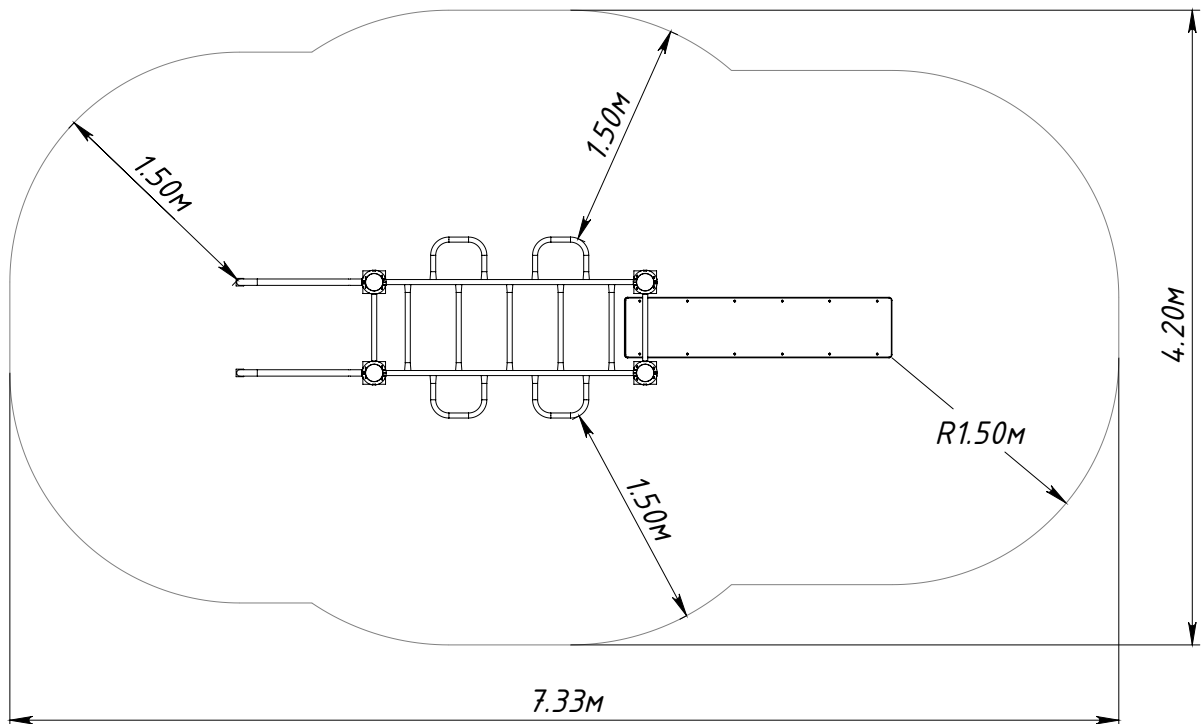

Основные габаритные размеры / Main dimensions / Hauptabmessungen

* - Максимальная высота падения / Free height of fall / Freie Fallhöhe.

Граница зоны приземления / Safety zone / Sicherheitsabstand

W0016.0000.0000