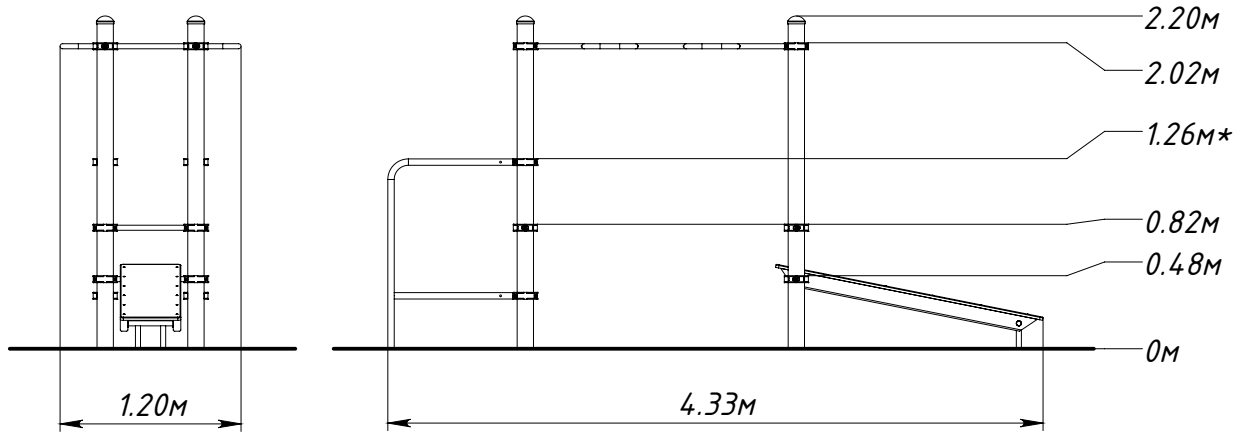

Основные габаритные размеры / Main dimensions / Hauptabmessungen

* - Максимальная высота падения / Free height of fall / Freie Fallhöhe.

Граница зоны приземления / Safety zone / Sicherheitsabstand

W0016.0000.0000