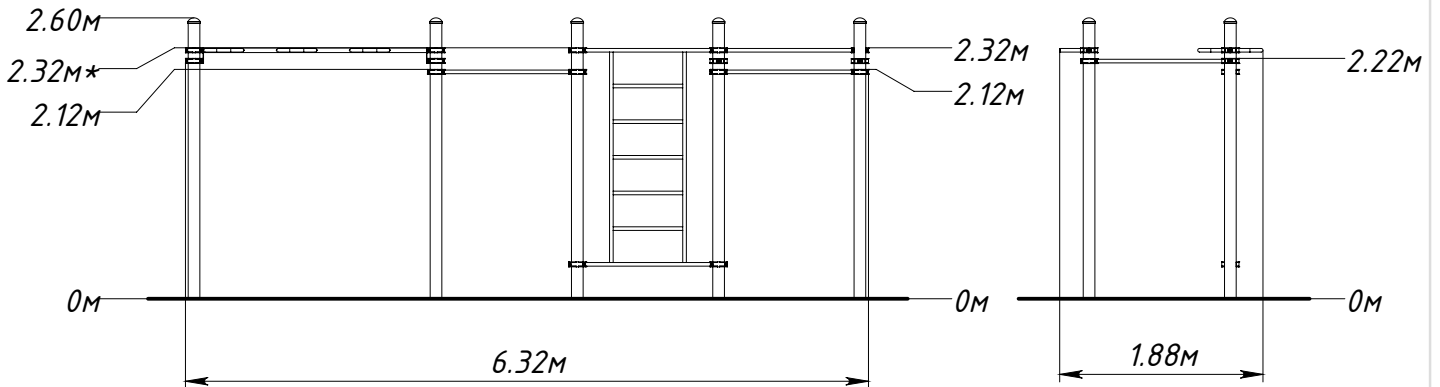

Основные габаритные размеры / Main dimensions / Hauptabmessungen

* - Максимальная высота падения / Free height of fall / Freie Fallhöhe.

Граница зоны приземления / Safety zone / Sicherheitsabstand

W0015.0000.0000