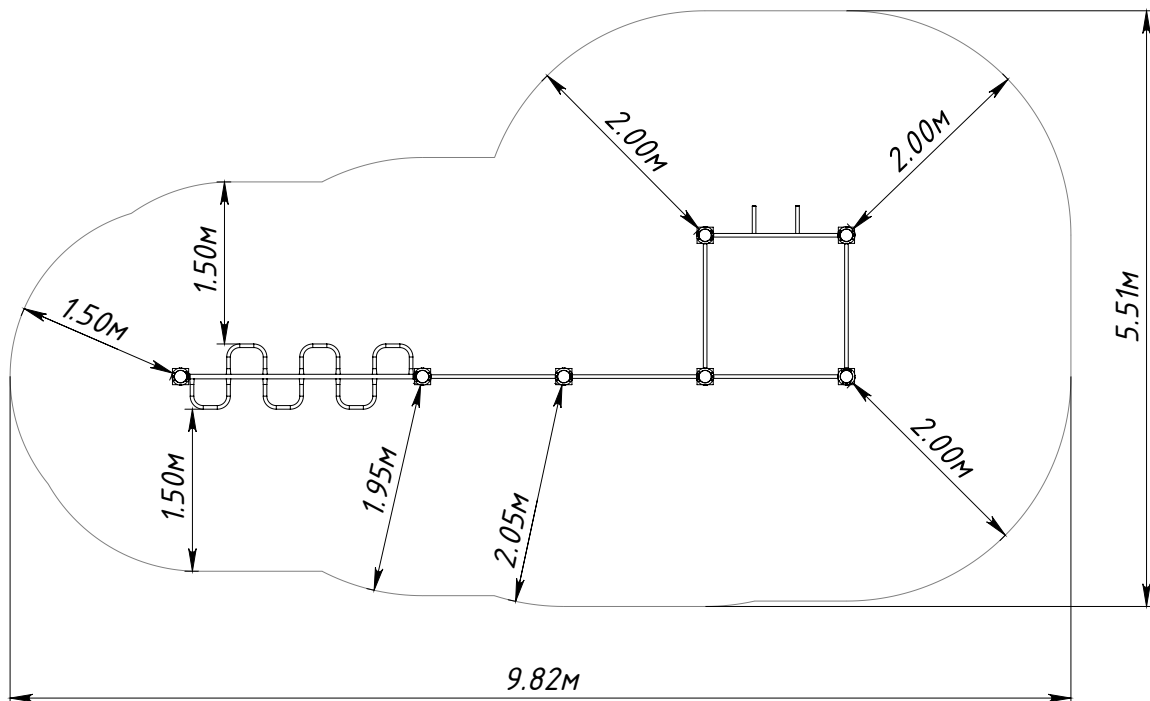

Основные габаритные размеры / Main dimensions / Hauptabmessungen

* - Максимальная высота падения / Free height of fall / Freie Fallhöhe.

Граница зоны приземления / Safety zone / Sicherheitsabstand

W0015.0000.0000