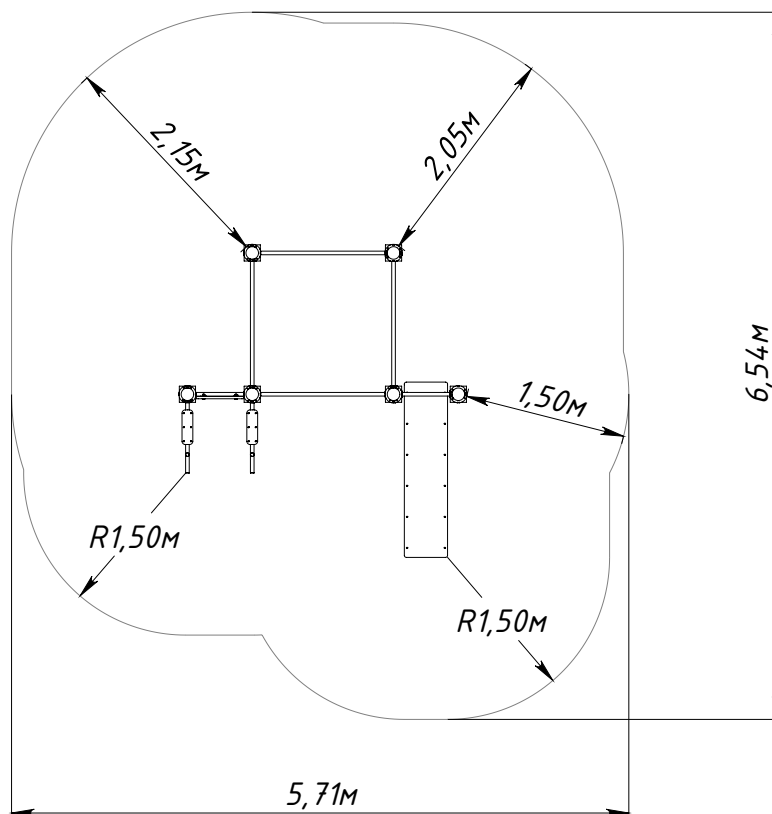

## Основные габаритные размеры / Main dimensions / Hauptabmessungen

\* - Максимальная высота падения / Free height of fall / Freie Fallhöhe.

## Граница зоны приземления / Safety zone / Sicherheitsabstand

W0014.0000.0000

1