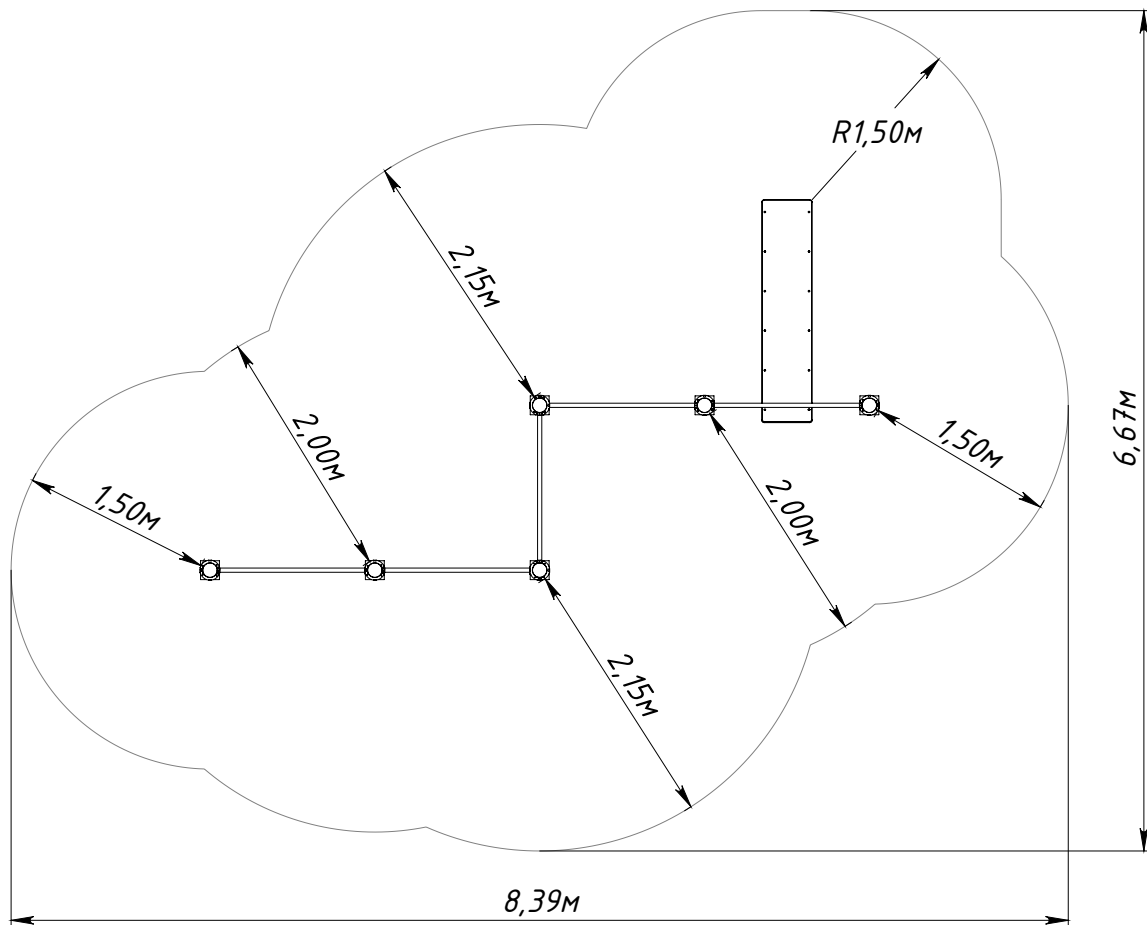

Основные габаритные размеры / Main dimensions / Hauptabmessungen

* - Максимальная высота падения / Free height of fall / Freie Fallhöhe.

Граница зоны приземления / Safety zone / Sicherheitsabstand

W0010.0000.0000