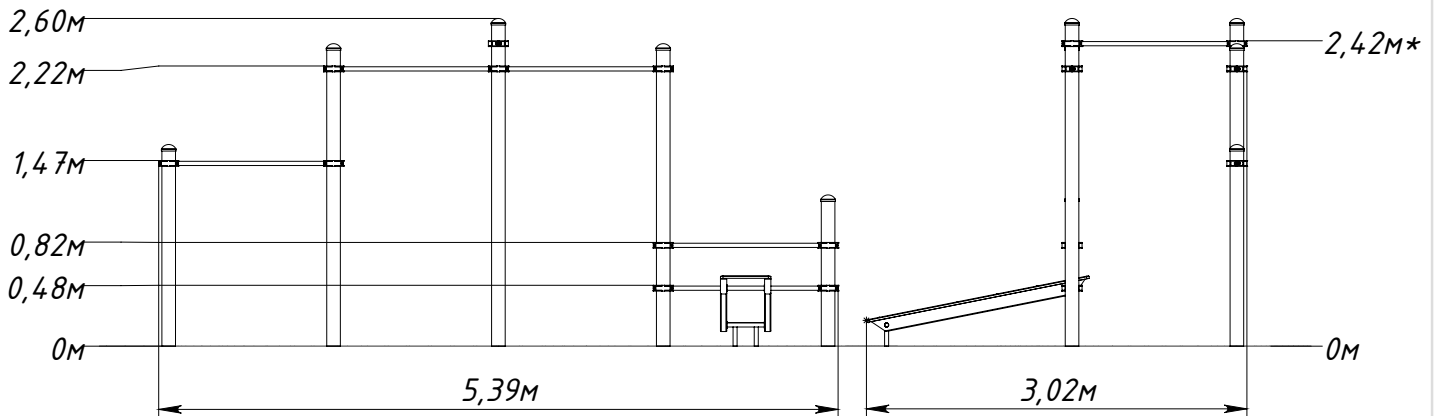

Основные габаритные размеры / Main dimensions / Hauptabmessungen

* - Максимальная высота падения / Free height of fall / Freie Fallhöhe.

Граница зоны приземления / Safety zone / Sicherheitsabstand

W0010.0000.0000