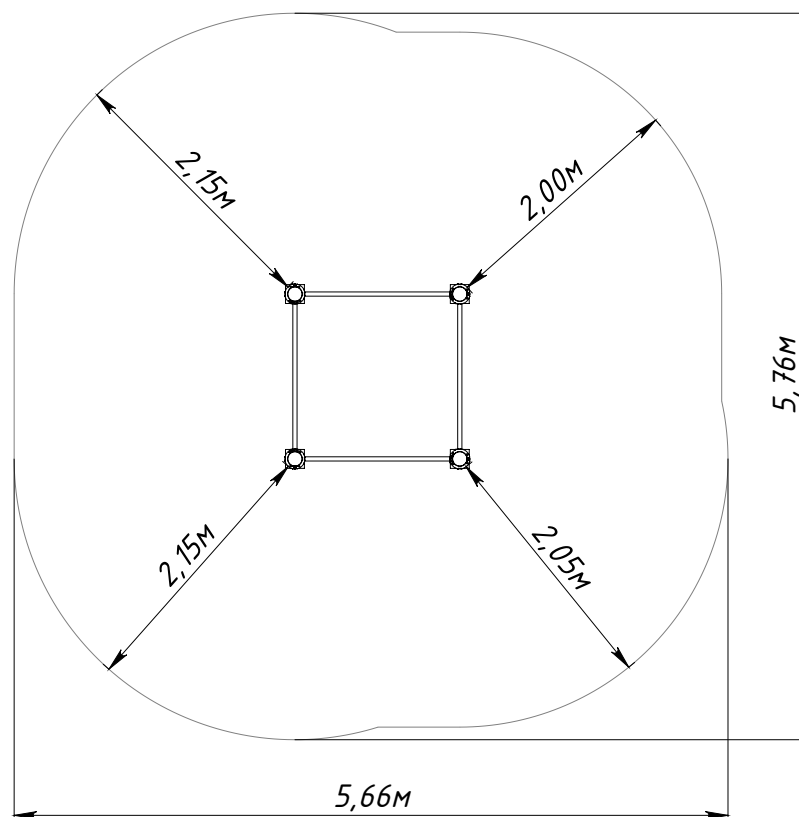

Основные габаритные размеры / Main dimensions / Hauptabmessungen

* - Максимальная высота падения / Free height of fall / Freie Fallhöhe.

Граница зоны приземления / Safety zone / Sicherheitsabstand

W0008.0000.0000