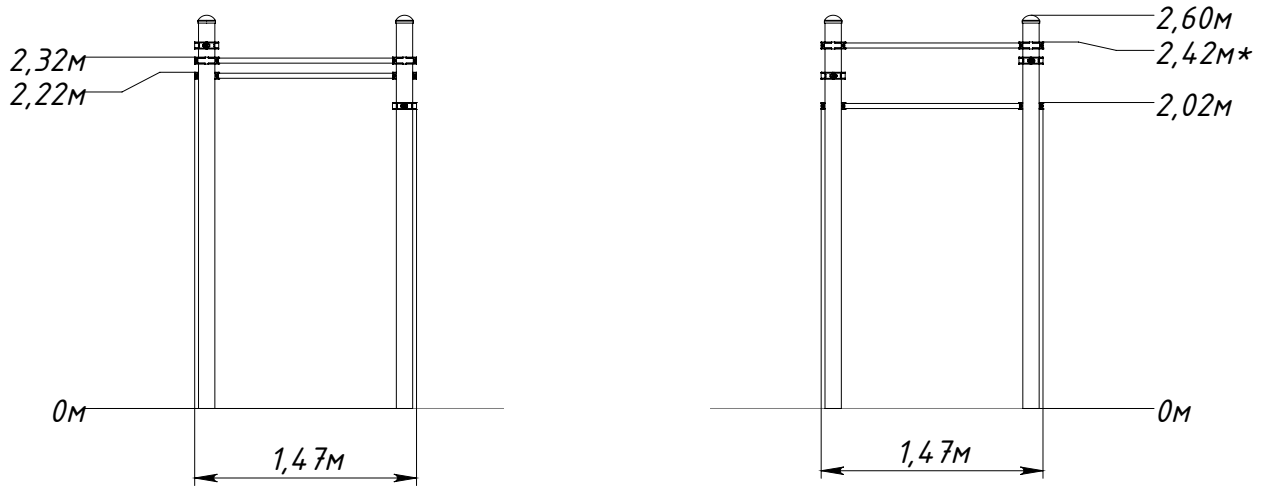

Основные габаритные размеры / Main dimensions / Hauptabmessungen

* - Максимальная высота падения / Free height of fall / Freie Fallhöhe.

Граница зоны приземления / Safety zone / Sicherheitsabstand

W0008.0000.0000