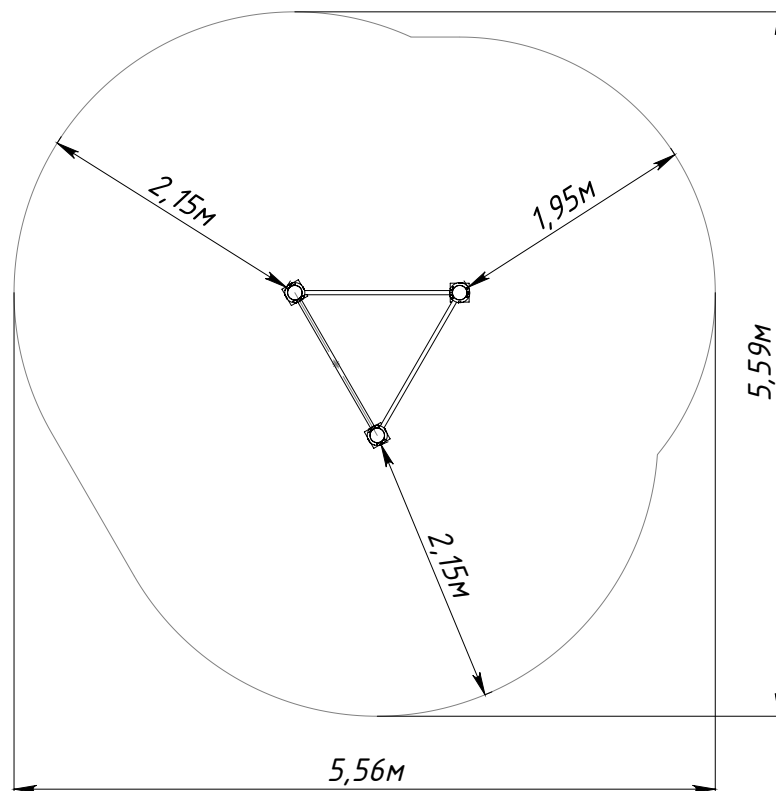

## Основные габаритные размеры / Main dimensions / Hauptabmessungen

\* - Максимальная высота падения / Free height of fall / Freie Fallhöhe.

## Граница зоны приземления / Safety zone / Sicherheitsabstand

W0007.0000.0000

1