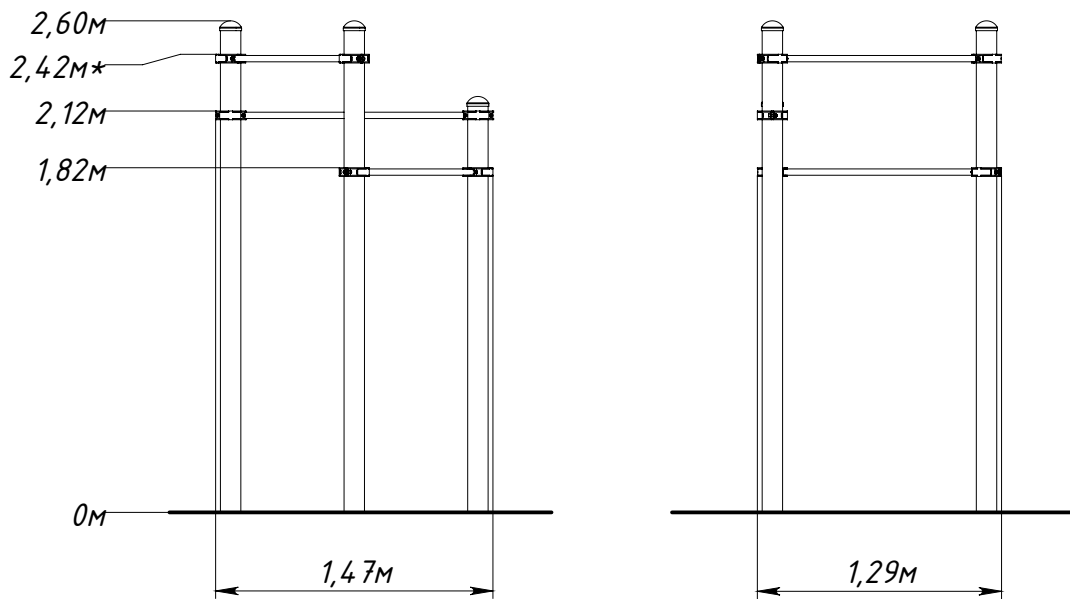

## Основные габаритные размеры / Main dimensions / Hauptabmessungen

\* - Максимальная высота падения / Free height of fall / Freie Fallhöhe.

## Граница зоны приземления / Safety zone / Sicherheitsabstand

W0007.0000.0000

1