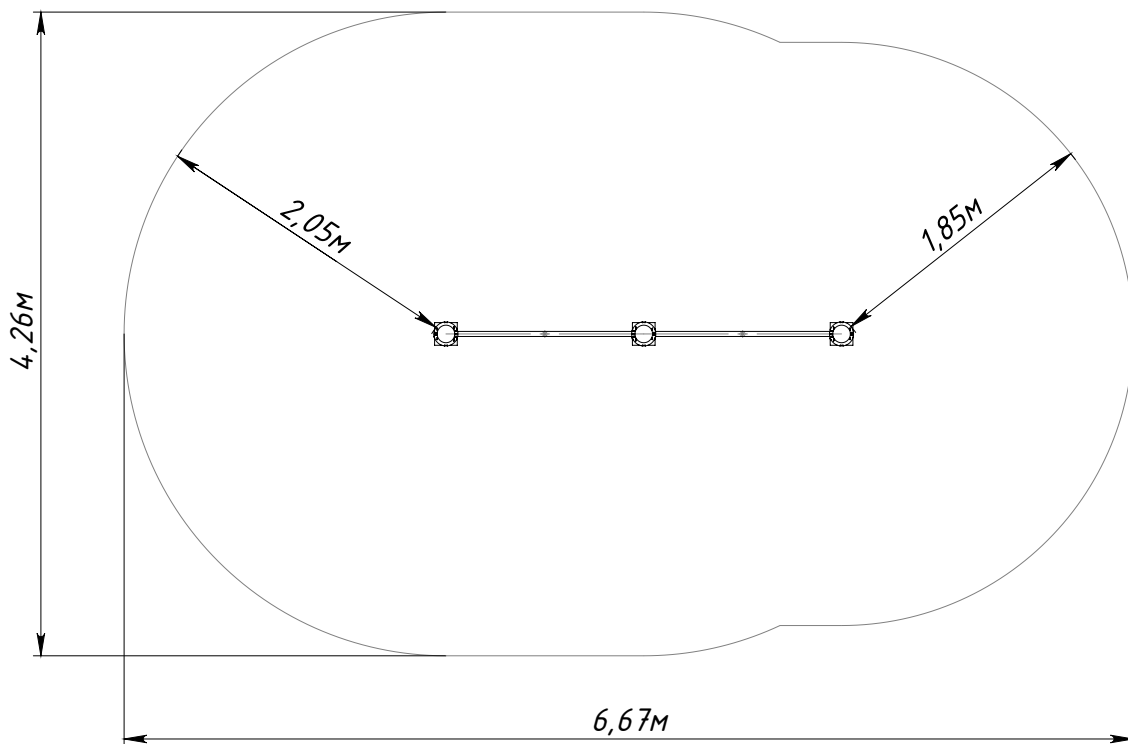

Основные габаритные размеры / Main dimensions / Hauptabmessungen

* - Максимальная высота падения / Free height of fall / Freie Fallhöhe.

Граница зоны приземления / Safety zone / Sicherheitsabstand

W0005.0000.0000