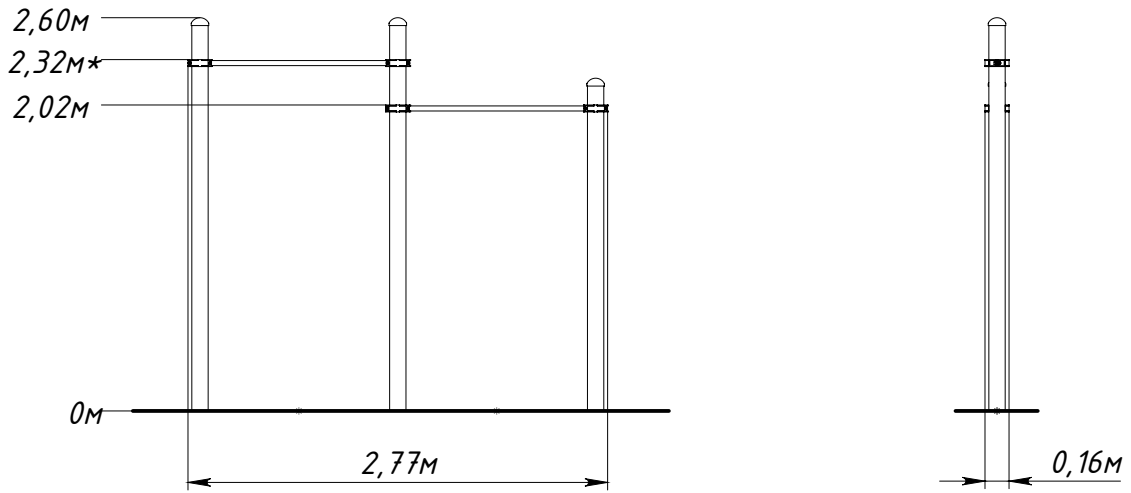

Основные габаритные размеры / Main dimensions / Hauptabmessungen

* - Максимальная высота падения / Free height of fall / Freie Fallhöhe.

Граница зоны приземления / Safety zone / Sicherheitsabstand

W0005.0000.0000