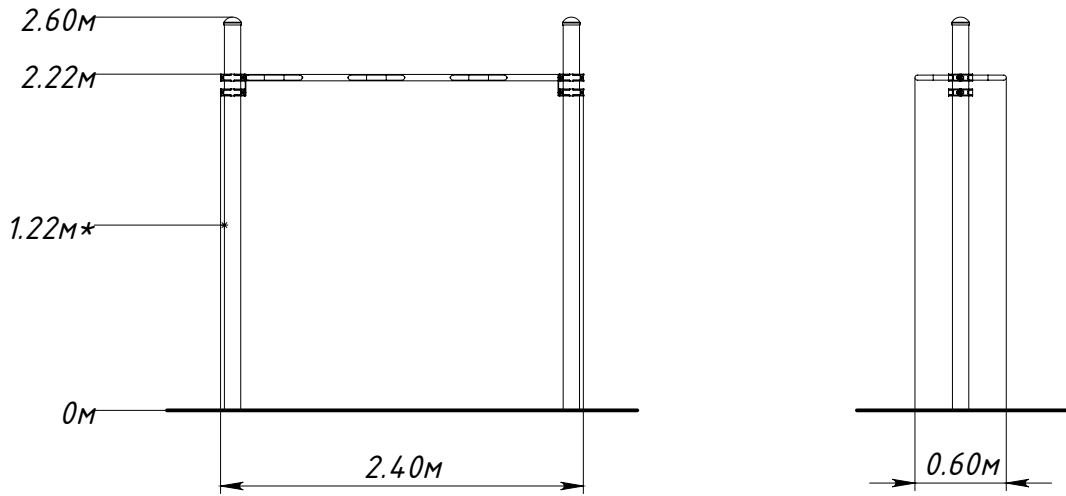

Основные габаритные размеры / Main dimensions / Hauptabmessungen

* - Максимальная высота падения / Free height of fall / Freie Fallhöhe.

Граница зоны приземления / Safety zone / Sicherheitsabstand

W0002.0000.0000