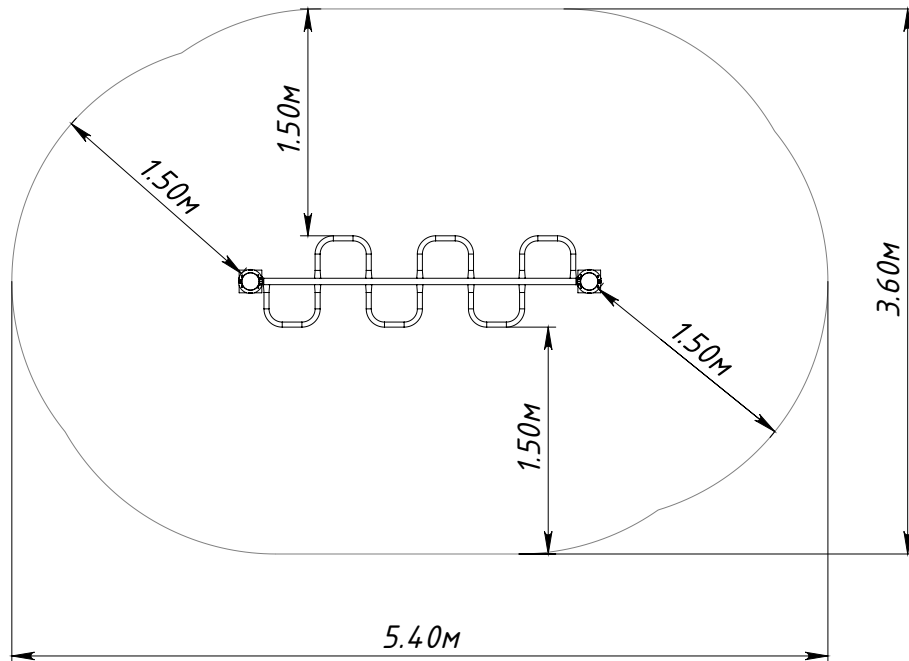

Основные габаритные размеры / Main dimensions / Hauptabmessungen

* - Максимальная высота падения / Free height of fall / Freie Fallhöhe.

Граница зоны приземления / Safety zone / Sicherheitsabstand

W0002.0000.0000