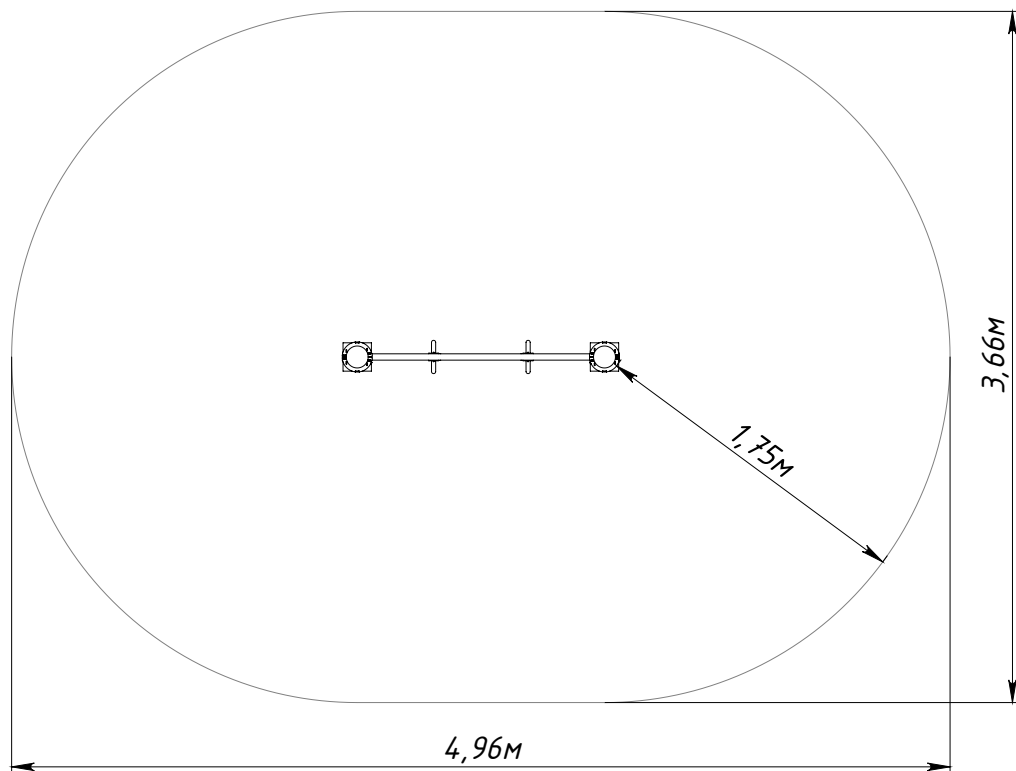

# Основные габаритные размеры / Main dimensions / Hauptabmessungen

\* - Максимальная высота падения / Free height of fall / Freie Fallhöhe.

# Граница зоны приземления / Safety zone / Sicherheitsabstand

W0001.0000.0000

1