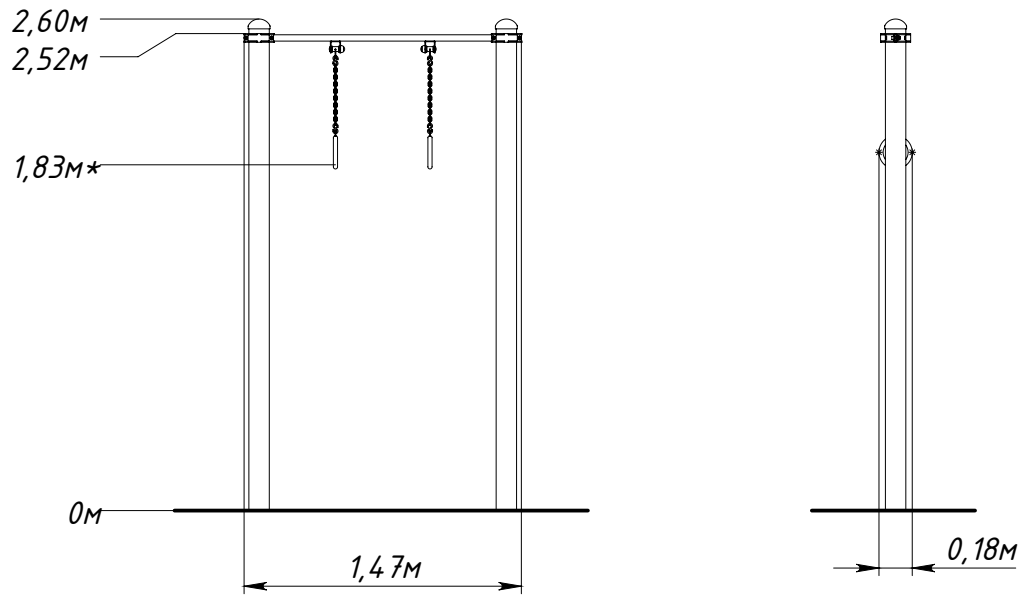

# Основные габаритные размеры / Main dimensions / Hauptabmessungen

\* - Максимальная высота падения / Free height of fall / Freie Fallhöhe.

# Граница зоны приземления / Safety zone / Sicherheitsabstand

W0001.0000.0000

1